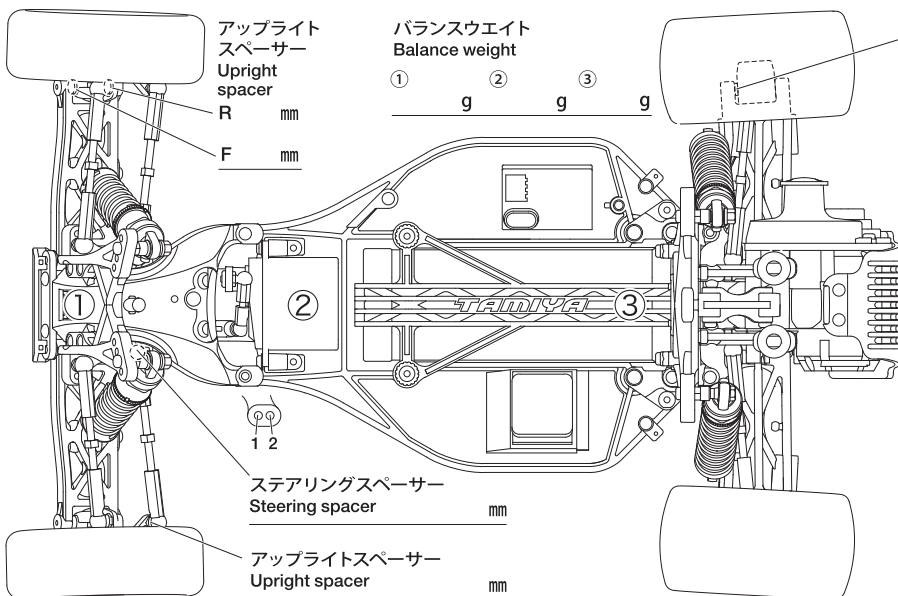

ダンパー長 Damper length	a	mm
	b	mm

ピストン Piston	穴径 hole(s)
----------------	---------------

インナースペーサー Inner spacer	mm
---------------------------	----

オイル Oil	番 #
------------	--------

スプリング Spring	
-----------------	--

アッパーアームマウントスペーサー Upper arm mount spacer	
--	--

内側 Inside	外側 Outside	mm
--------------	---------------	----

ダンパー長 Damper length	a	mm
	b	mm

ピストン Piston	穴径 hole(s)
----------------	---------------

インナースペーサー Inner spacer	mm
---------------------------	----

《リヤタイヤ》  
《Rear Tire》

タイプ  
Type

コンパウンド  
Compound

インナー  
Tire insert

ホイール  
Wheel

エアホール  
Air holes

リヤアップライトスペーサー Rear upright spacer	F	mm	R	mm
--------------------------------------	---	----	---	----

ESC set	/	/	/
---------	---	---	---

モーター Motor	進角 Timing
---------------	--------------

スパーギヤ Spur gear	ピニオンギヤ Pinion gear	T	T
--------------------	-----------------------	---	---

バッテリー Battery	
------------------	--

ボディ Body	
-------------	--