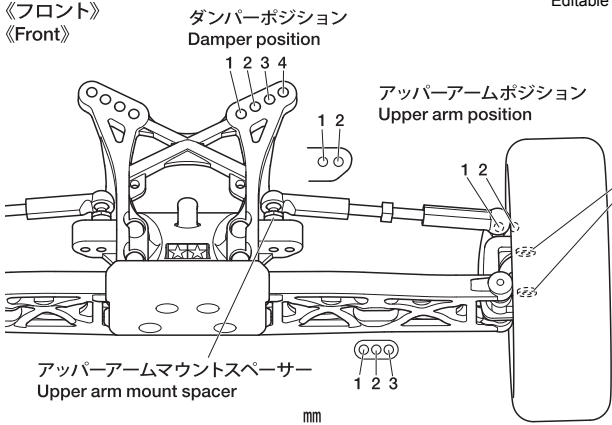

TRF 201

TAMIYA RACING FACTORY

SETTING SHEET

セッティングシート

Ver 1.00

日付

Date

ドライバー

Driver

コース

Track

コースコンディション

Track condition

Editable by Arn0 at PetitRC.com

《フロント》
《Front》