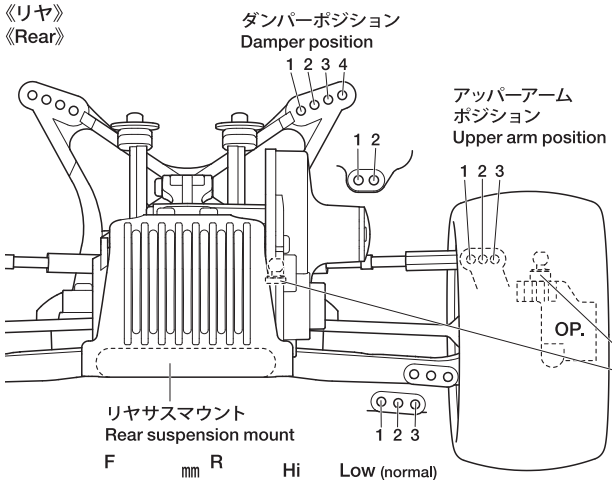

キャンバー角 Camber angle	°
------------------------	---

トー角 Toe angle	°
------------------	---

キャスターブロック Caster block	25°	30°
---------------------------	-----	-----

車高 Ground clearance	mm
------------------------	----

ダンパー長 Damper length	a	mm
	b	mm

ピストン Piston	穴径 hole(s)
----------------	---------------

インナースペーサー Inner spacer	mm
---------------------------	----

オイル Oil	番 #
------------	--------

スプリング Spring	
-----------------	--

《リヤ》  
《Rear》

リヤアップライト Rear upright	°
--------------------------	---

キャンバー角 Camber angle	°
------------------------	---

リヤレッドサイズ Rear tread	mm
------------------------	----

車高 Ground clearance	mm
------------------------	----