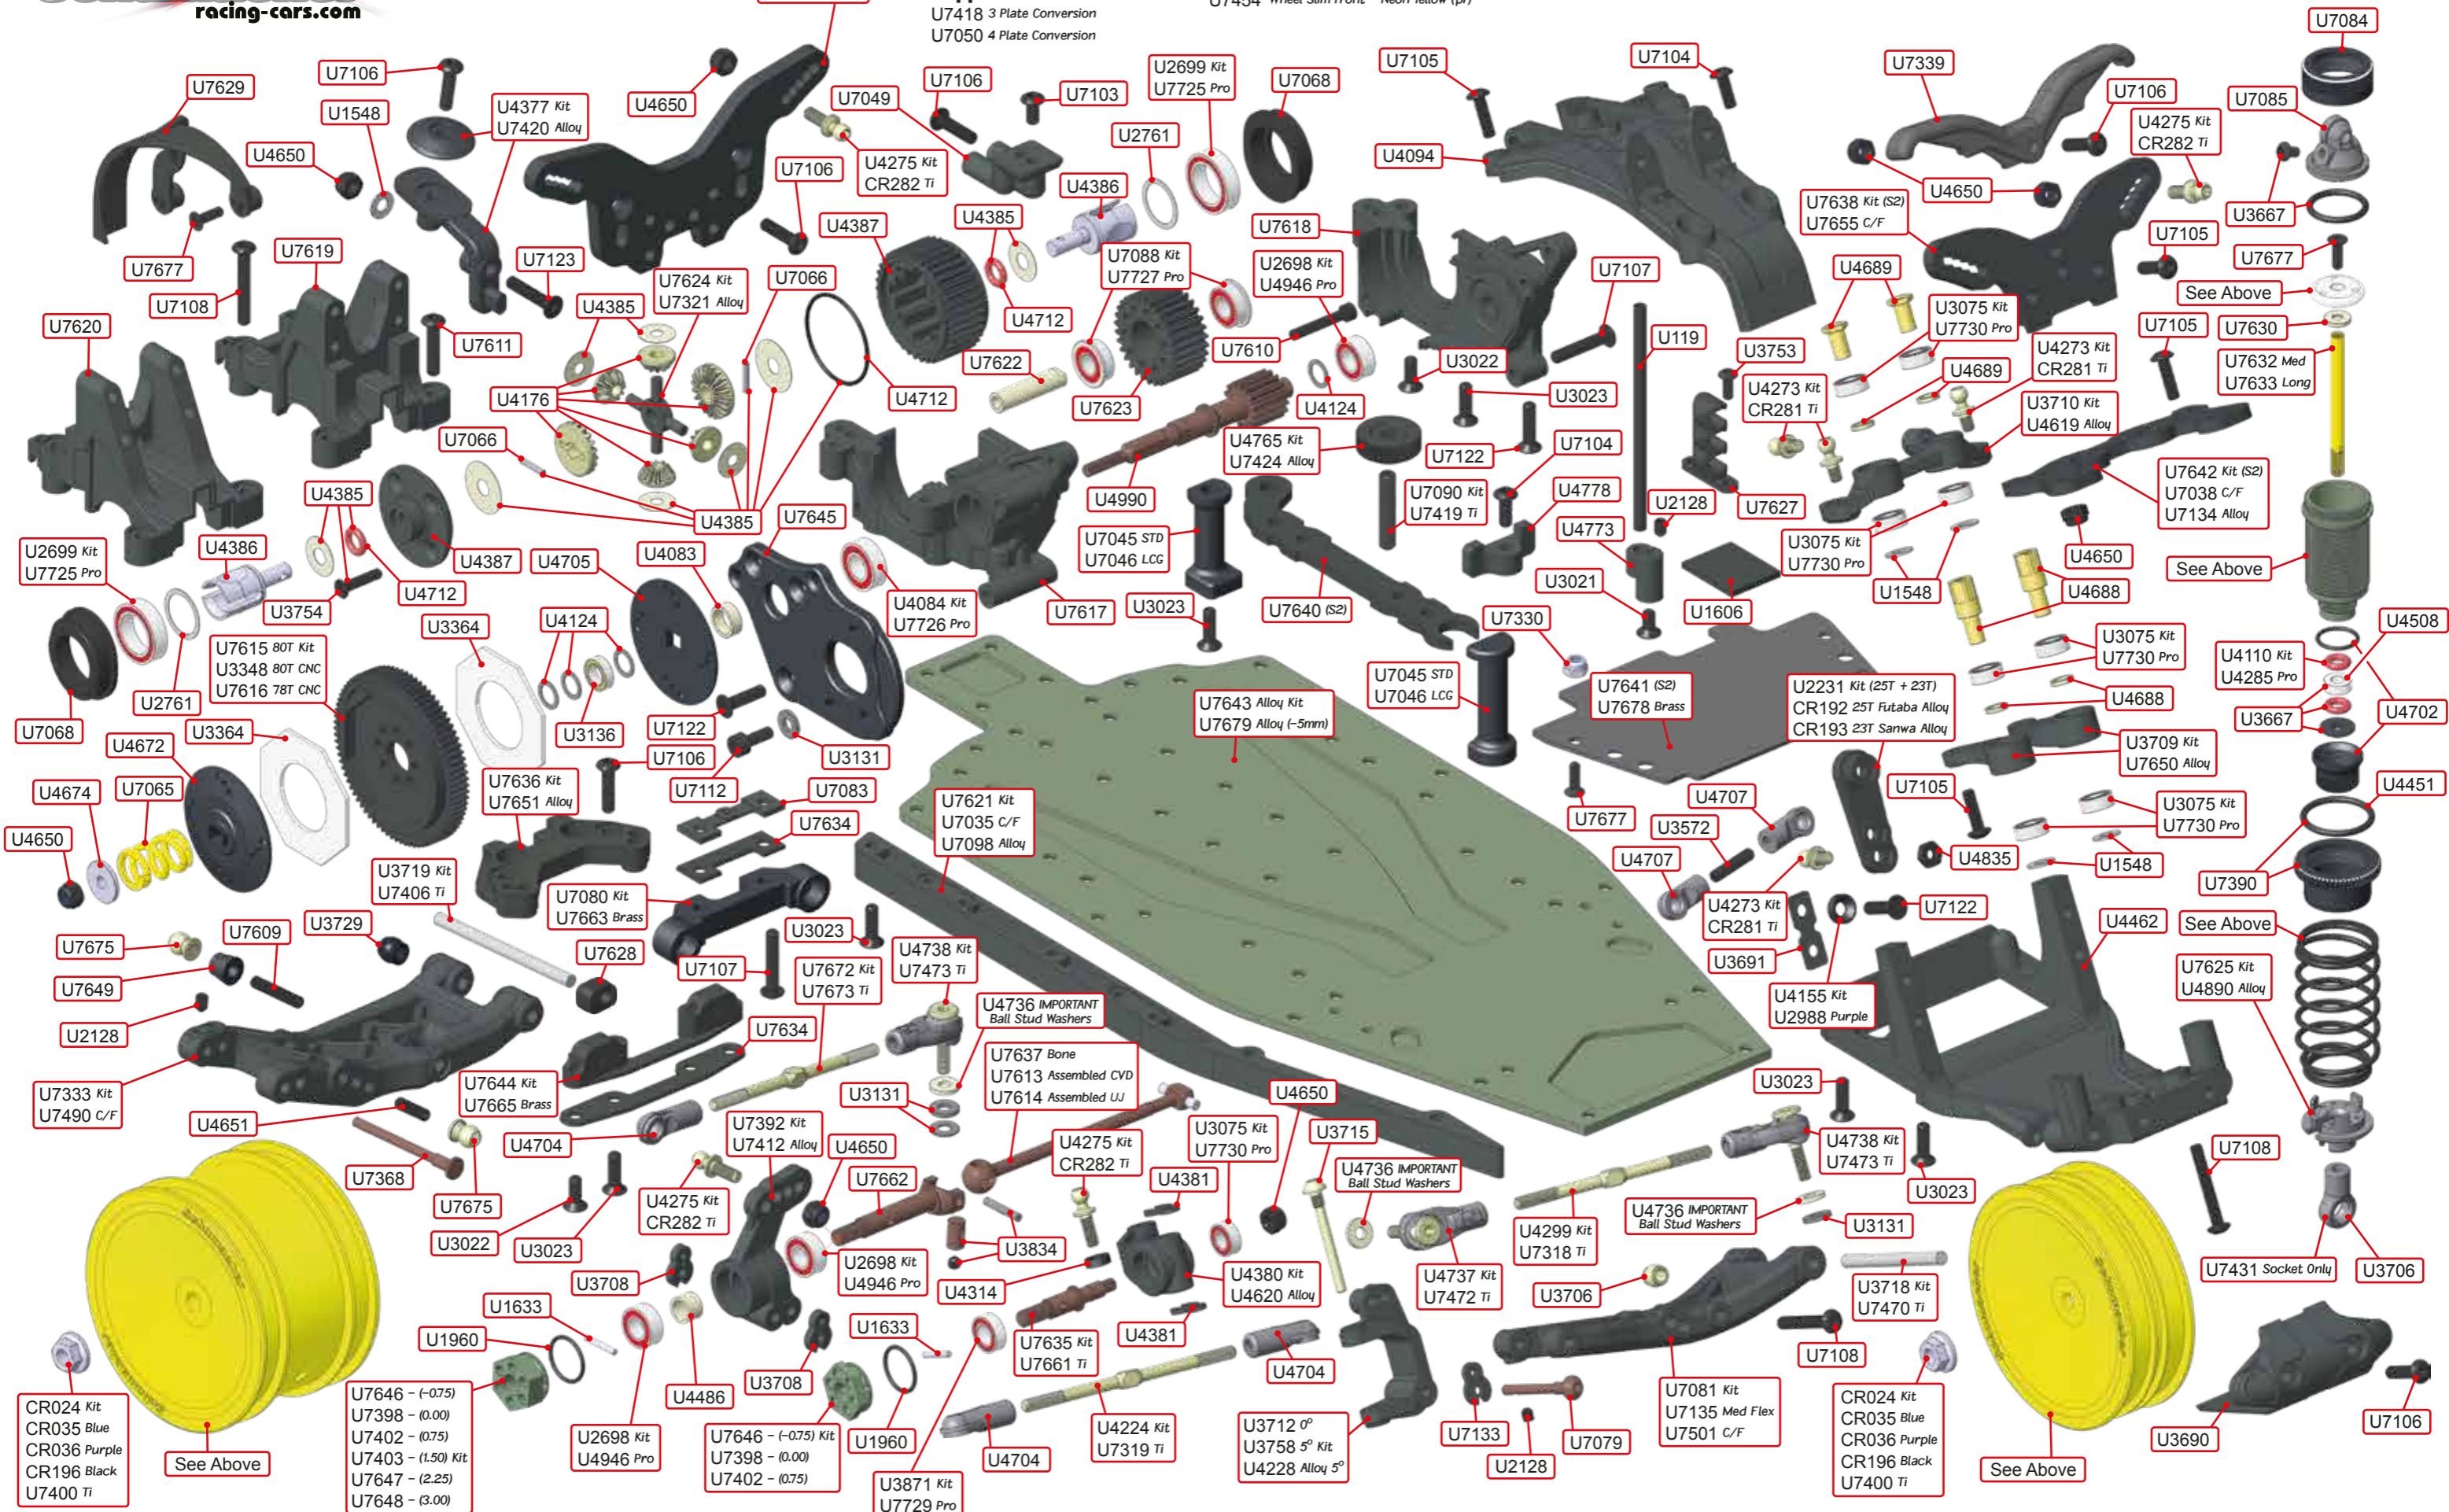

Slipper Conversion
 U7418 3 Plate Conversion
 U7050 4 Plate Conversion

Wheels
 U4365 Wheel Rear - Black (pr)
 U4366 Wheel Rear - White (pr)
 U7460 Wheel Rear - Neon Yellow (pr)
 U4367 Wheel Med Front - Black (pr)
 U4368 Wheel Med Front - White (pr)
 U7456 Wheel Med Front - Neon Yellow (pr)
 U4660 Wheel Slim Front - Black (pr)
 U4661 Wheel Slim Front - White (pr)
 U7454 Wheel Slim Front - Neon Yellow (pr)

Shock Springs Med
 CR177 Spring Tuning Set (7pr)
 CR179 Med White - 2.8 (pr)
 CR180 Med Red - 3.1 (pr)
 CR181 Med Green - 3.4 (pr)
 CR182 Med Blue - 3.7 (pr)
 CR183 Med Black - 4.0 (pr) **KIT**
 CR635 Med Orange - 4.3 (pr)
 CR636 Med Yellow - 4.6 (pr)

Shock Springs Long
 CR178 Spring Tuning Set (7pr)
 CR184 Long White - 1.8 (pr)
 CR185 Long Red - 2.0 (pr)
 CR186 Long Green - 2.2 (pr) **KIT**
 CR187 Long Blue - 2.4 (pr)
 CR188 Long Black - 2.6 (pr)
 CR699 Long Orange - 2.8 (pr)
 CR700 Long Yellow - 3.0 (pr)

Shock Bodies
 U7388 Med **KIT**
 U7389 long **KIT**
 U7434 Med - Kashima
 U7435 long - Kashima

Pistons
 U3670 2 Hole White 1.5 (pr)
 U7086 2 Hole Black 1.6 (pr)
 U7087 2 Hole Red 1.7 (pr)
 U3770 3 Hole White 1.5 Rounded (pr) (**KIT Front**)
 U4701 3 Hole Black 1.6 Rounded (pr)
 U7631 3 Hole Red 1.7 (pr) (**KIT Rear**)
 U7433 Blank Tapered (pr)