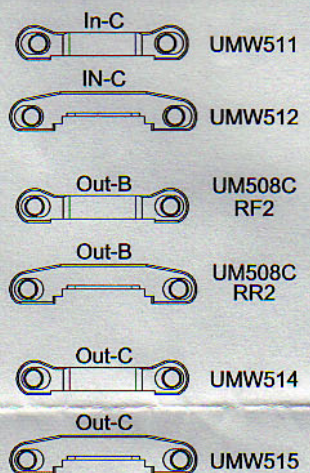

サスホルダー
Sus. Holder

サスブッシュ
Sus. Holder Bush

例 / Example

参考
Reference

トーン Toe in	RR							
	in-D	in-C	in-B	A	out-B	out-C	out-D	
RF	in-D	3.0	3.5	4.0	4.5	5.0	5.5	6.0
	in-C	2.5	3.0	3.5	4.0	4.5	5.0	5.5
	in-B	2.0	2.5	3.0	3.5	4.0	4.5	5.0
	A	1.5	2.0	2.5	3.0	3.5	4.0	4.5
	out-B	1.0	1.5	2.0	2.5	3.0	3.5	4.0
	out-C	0.5	1.0	1.5	2.0	2.5	3.0	3.5
	out-D	0.0	0.5	1.0	1.5	2.0	2.5	3.0

■ キット標準相当
Kit

スペアパーツ SPARE PARTS

★ FOR JAPANESE MARKET ONLY.

品番 No.	パーツ名 Part Names	内容(キーNo.と入数) Quantity	★定価 (税込)	★発送 手数料
UM705	アルミリヤサスホルダー (RF/RB6) Aluminum Rear Sus. Holder (RF/RB6)	① x 1 ④⑤⑥⑦ x 2	2100	210 一律
UMW705 -01	サスブッシュホルダーセット Sus. Bush Holder Set	④⑤⑥⑦ x 2	420	(税込)

品番 No.	パーツ名 Part Names	内容(キーNo.と入数) Quantity	★定価 (税込)	★発送 手数料
UMW706	アルミリヤサスホルダー (RR-RWD/RB6) Aluminum Rear Sus. Holder (RR-RWD/RB6)	② x 1 ④⑤⑥⑦ x 2	2310	210 一律
UMW707	アルミリヤサスホルダー (RR-MID/RB6) Aluminum Rear Sus. Holder (RR-MID/RB6)	③ x 1 ④⑤⑥⑦ x 2	2310	(税込)