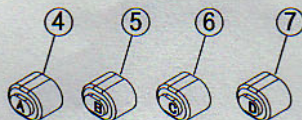

UMW707 アルミリヤサスホルダー (RR-MID/RB6)
Aluminum Rear Sus. Holder (RR-MID/RB6)

取扱説明書
INSTRUCTION SHEET

お買い上げありがとうございます。ご使用前にこの取扱説明書とキットの取扱説明書を合せてお読みください。
Thank you for purchasing this product. Before installation, please carefully read and follow the instructions on this sheet in conjunction with the instruction manual of your kit.

サスホルダー
Sus. Holder

サスブッシュ
Sus. Holder Bush

例 / Example

参考
Reference

トーン Toe in	RR							
	in-D	in-C	in-B	A	out-B	out-C	out-D	
RF	in-D	3.0	3.5	4.0	4.5	5.0	5.5	6.0
	in-C	2.5	3.0	3.5	4.0	4.5	5.0	5.5
	in-B	2.0	2.5	3.0	3.5	4.0	4.5	5.0
	A	1.5	2.0	2.5	3.0	3.5	4.0	4.5
	out-B	1.0	1.5	2.0	2.5	3.0	3.5	4.0
	out-C	0.5	1.0	1.5	2.0	2.5	3.0	3.5
	out-D	0.0	0.5	1.0	1.5	2.0	2.5	3.0