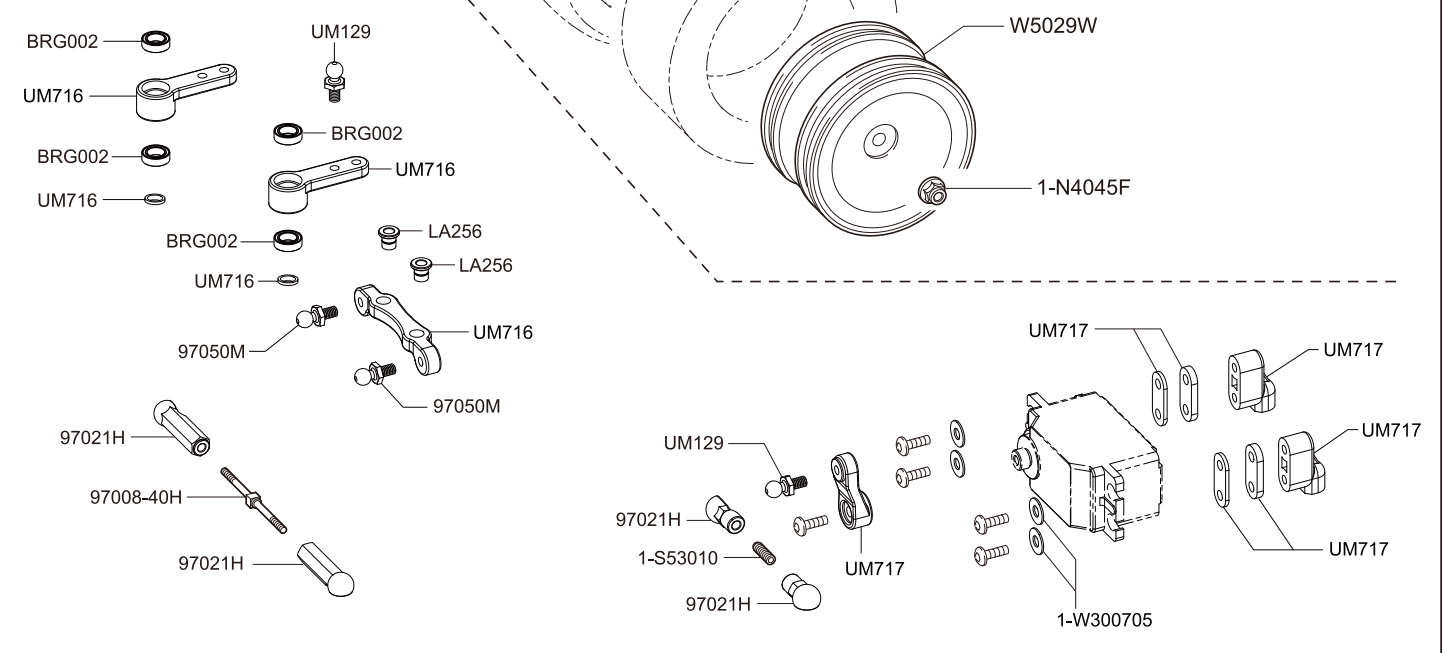

● 分解図
EXPLODED VIEW

<フロントセクション>
<Front Section>

<ステアリング>
<Steering Section>

<シャーシ>
<Chassis>