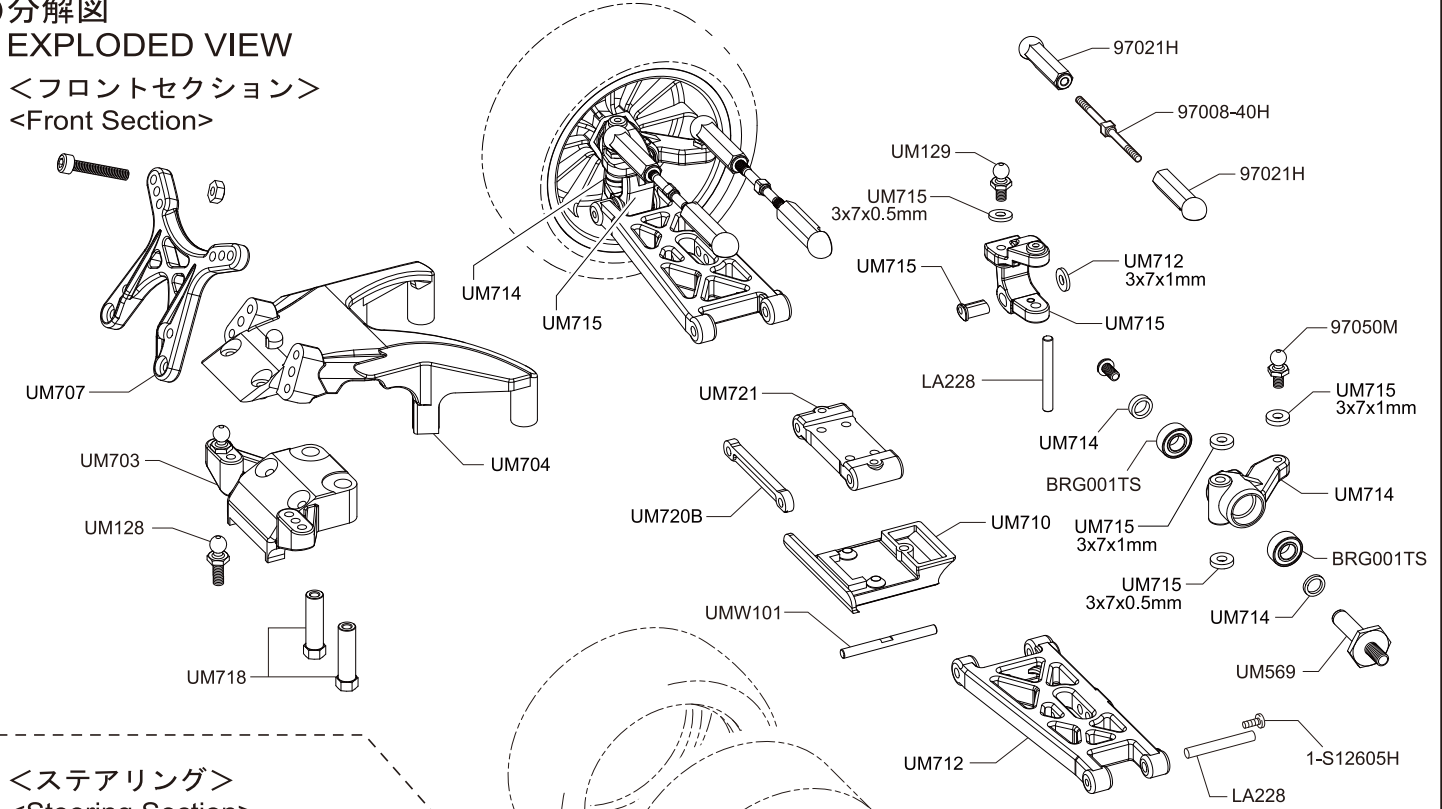

● 分解図
EXPLODED VIEW

<フロントセクション>
<Front Section>

<ステアリング>
<Steering Section>