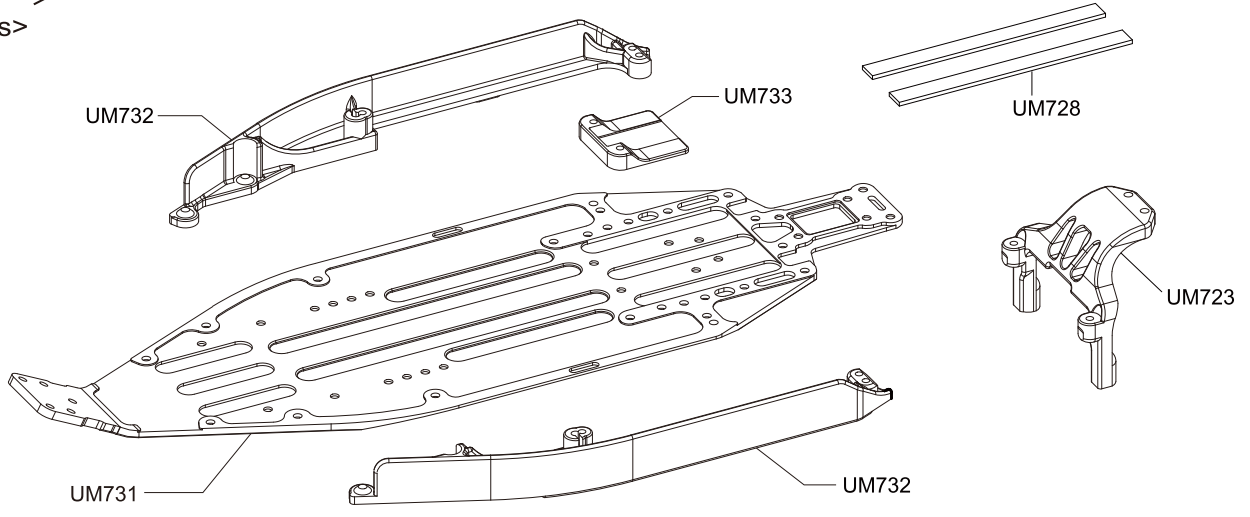

<シャーシ>
<Chassis>