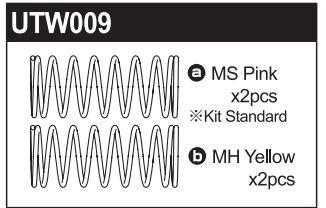

'87 JJ ULTIMA REPLICA Parts List

UT001 Bulkhead Set (ULTIMA)
UT002B Gear Box (ULTIMA)
UT003 Wing Stay (ULTIMA)
UT004 Suspension Arm Set (ULTIMA)
UT006B Servo Saver Set (ULTIMA)
UT008 Diff Gear Case & Pulley (ULTIMA)
UT009S Motor Plate (ULTIMA)
UT011GM Motor Guard (Gunmetal/ULTIMA)

バルクヘッドセット (アルティマ)
ギャボックス (アルティマ)
ウイングステー (アルティマ)
サスペンションアームセット (アルティマ)
サーボセーバーセット (アルティマ)
デフギヤケース&プーリー (アルティマ)
モータープレート (アルティマ)
モーターガード (ガンメタ/アルティマ)

UT012 Servo Saver Shaft (ULTIMA)
UT013 Shaft 3x43mm (ULTIMA)
UT014 King Pin (ULTIMA)
UT015 Shaft 3x64mm (ULTIMA)
UT017 M3x6 Tapered Washer (Silver10pcs/ULTIMA)
UT019 Flange Metal 3x6mm (ULTIMA)
UT020 M3 Screw Set (ULTIMA)
UTW006 Works Front Offset Shaft (ULTIMA)
UTW008 Fine Selection R Shock Spring Set (MM/XMH/2pcs/Ultima)
UTW009 Fine Selection F Shock Spring Set (MS/MH/2pcs/Ultima)
UTW011 JJ Carbon Main Chassis (JJ ULTIMA)
UTW012 JJ FRP Shock Stay Set (JJ ULTIMA)

サーボセーバーシャフト (アルティマ)
シャフト3x43mm (アルティマ)
キングピン (アルティマ)
シャフト3x64mm (アルティマ)
M3x6 テーパーワッシャー (シルバー10入りアルティマ)
フランジメタル 3x6mm (アルティマ)
M3 スクリューセット (アルティマ)
ワークスフロントオフセットシャフト (アルティマ)
ファインセレクションリヤショックスプリングセット (MM/MH/2入アルティマ)
ファインセレクションフロントショックスプリングセット (MS/MH/2入アルティマ)
JJカーボンメインシャシー (JJアルティマ)
JJ FRPショックステーセット (JJアルティマ)

※スペアパーツの UT011GM モーターガードには 60 周年記念ロゴは有りません。
※There is no logo mark of 60th Anniversary on the spare parts of the UM011GM motor guard.