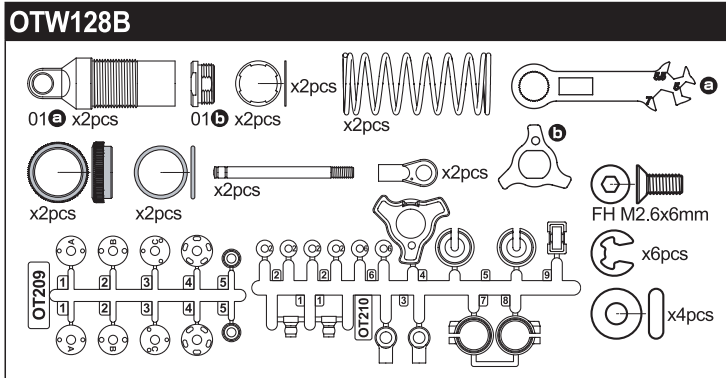

'87 JJ ULTIMA REPLICA Parts List

OTW101C Ball Diff (for Belt Drive / OPTIMA) ボールデフ(ベルトドライブ用/オプティマ)

OTW125C Universal Swing Shaft (2pcs/Optima) ユニバーサルスイングシャフト (2入/オプティマ)

OTW127 Wide Wheel HexDriver(2+1mm/OPTIMA) ワイドホイールハブセット(2+1mm/2入/オプティマ)

OTW128B Gold Damper Front (OPTIMA) ゴールドダンパー フロント(オプティマ)

OTW129B Gold Damper Rear (OPTIMA) ゴールドダンパー リア(オプティマ)

OTW128-01B Front Shock Case (Gold/OPTIMA) フロントショックケース(ゴールド/オプティマ)

OTW129-01B Rear Shock Case (Gold/OPTIMA) リヤショックケース(ゴールド/オプティマ)

OTW130 Spring Adjuster(Black13mm/2pcs) スプリングアジャスター(ブラック13mm/2pcs)

OTW150 PC Rear Wing (JJ ULTIMA) PCリヤウイング (JJアルティマ)

PNGS4825 Steel Pinion Gear(25T)1/48 Pitch スチールピニオンギヤ(25T)1/48ピッチ

SC215 Slipper Plate (2pcs/Scorpion 2014) スリッパプレート (2入/スコピオン2014)

SC216B Slipper Pad (2pcs/Scorpion 2014) スリッパパッド (2入/スコピオン2014)

SC242B 4.8mmxM2.6 Ball Nut (2pcs/Scorpion 2014) 4.8mmxM2.6ボールナット (2入/スコピオン2014)

SC246B Battery Strap (16X200mm) バッテリーストラップ (16X200mm)

SCT001SC Front Tire 50mm (Soft/with Inner/2pcs/Scorpion 2014) フロントタイヤ50mm(ソフト/2入/インナー付/スコピオン2014)

SCH007Y Front Wheel 50mm (Yellow/2pcs/Tomahawk) フロントホイール50mm(イエロー/2入/トマホーク)

TBS0350 Turnbuckle Rod (Steel/3x50/2pcs) ターンバックルロッド(スチール/3x50/2入)