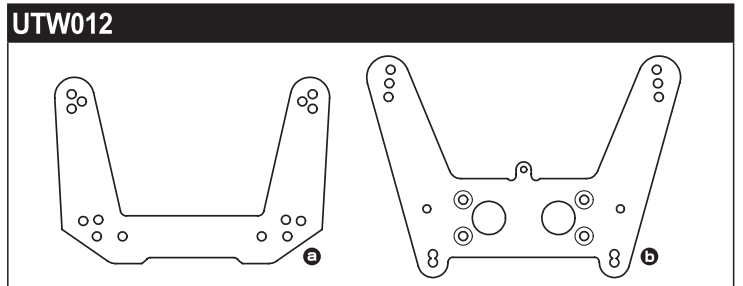

'87 JJ ULTIMA REPLICA Parts List

UT001 Bulkhead Set (ULTIMA)
UT002B Gear Box (ULTIMA)
UT003 Wing Stay (ULTIMA)
UT004 Suspension Arm Set (ULTIMA)
UT006B Servo Saver Set (ULTIMA)
UT008 Diff Gear Case & Pulley (ULTIMA)
UT009S Motor Plate (ULTIMA)
UT011GM Motor Guard (Gunmetal/ULTIMA)

バルクヘッドセット (アルティマ)
ギャボックス (アルティマ)
ウイングステー (アルティマ)
サスペンションアームセット (アルティマ)
サーボセーバーセット (アルティマ)
デフギヤケース&プーリー (アルティマ)
モータープレート (アルティマ)
モーターガード (ガンメタ/アルティマ)

UT012 Servo Saver Shaft (ULTIMA)
UT013 Shaft 3x43mm (ULTIMA)
UT014 King Pin (ULTIMA)
UT015 Shaft 3x64mm (ULTIMA)
UT017 M3x6 Tapered Washer (Silver10pcs/ULTIMA)
UT019 Flange Metal 3x6mm (ULTIMA)
UT020 M3 Screw Set (ULTIMA)
UTW006 Works Front Offset Shaft (ULTIMA)
UTW008 Fine Selection R Shock Spring Set (MM/XMH/2pcs/Ultima)
UTW009 Fine Selection F Shock Spring Set (MS/MH/2pcs/Ultima)
UTW011 JJ Carbon Main Chassis (JJ ULTIMA)
UTW012 JJ FRP Shock Stay Set (JJ ULTIMA)

サーボセーバーシャフト (アルティマ)
シャフト3x43mm (アルティマ)
キングピン (アルティマ)
シャフト3x64mm (アルティマ)
M3x6 テーパーワッシャー (シルバー10入りアルティマ)
フランジメタル 3x6mm (アルティマ)
M3 スクリューセット (アルティマ)
ワークスフロントオフセットシャフト (アルティマ)
ファインセレクションリヤショックスプリングセット (MM/MH/2入アルティマ)
ファインセレクションフロントショックスプリングセット (MS/MH/2入アルティマ)
JJカーボンメインシャシー (JJアルティマ)
JJ FRPショックステーセット (JJアルティマ)

※スペアパーツの UT011GM モーターガードには 60 周年記念ロゴは有りません。
※There is no logo mark of 60th Anniversary on the spare parts of the UM011GM motor guard.