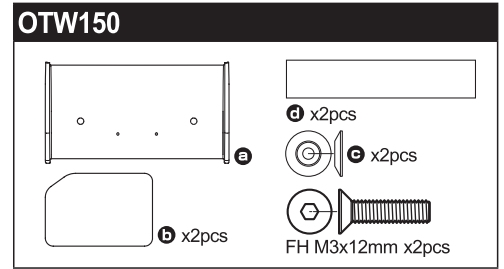

'87 JJ ULTIMA REPLICA Parts List

OTW101C Ball Diff (for Belt Drive / OPTIMA) ボールデフ(ベルトドライブ用/オプティマ)

OTW125C Universal Swing Shaft (2pcs/Optima) ユニバーサルスイングシャフト (2入/オプティマ)

OTW127 Wide Wheel HexDriver(2+1mm/OPTIMA) ワイドホイールハブセット(2+1mm/2入/オプティマ)

OTW128B Gold Damper Front (OPTIMA) ゴールドダンパー フロント(オプティマ)

OTW129B Gold Damper Rear (OPTIMA) ゴールドダンパー リア(オプティマ)

OTW128-01B Front Shock Case (Gold/OPTIMA) フロントショックケース(ゴールド/オプティマ)

OTW129-01B Rear Shock Case (Gold/OPTIMA) リヤショックケース(ゴールド/オプティマ)

OTW130 Spring Adjuster(Black13mm/2pcs) スプリングアジャスター(ブラック13mm/2pcs)

OTW150 PC Rear Wing (JJ ULTIMA) PCリヤウイング (JJアルティマ)

PNGS4825 Steel Pinion Gear(25T)1/48 Pitch スチールピニオンギヤ(25T)1/48ピッチ

SC215 Slipper Plate (2pcs/Scorpion 2014) スリッパプレート (2入/スコピオン2014)

SC216B Slipper Pad (2pcs/Scorpion 2014) スリッパパッド (2入/スコピオン2014)

SC242B 4.8mmxM2.6 Ball Nut (2pcs/Scorpion 2014) 4.8mmxM2.6ボールナット (2入/スコピオン2014)

SC246B Battery Strap (16X200mm) バッテリーストラップ (16X200mm)

SCT001SC Front Tire 50mm (Soft/with Inner/2pcs/Scorpion 2014) フロントタイヤ50mm(ソフト/2入/インナー付/スコピオン2014)

SCH007Y Front Wheel 50mm (Yellow/2pcs/Tomahawk) フロントホイール50mm(イエロー/2入/トマホーク)

TBS0350 Turnbuckle Rod (Steel/3x50/2pcs) ターンバックルロッド(スチール/3x50/2入)