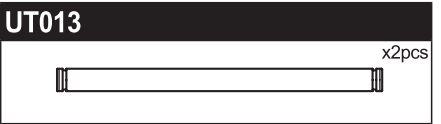

'87 JJ ULTIMA REPLICA Parts List

UT001 Bulkhead Set (ULTIMA)
UT002B Gear Box (ULTIMA)
UT003 Wing Stay (ULTIMA)
UT004 Suspension Arm Set (ULTIMA)
UT006B Servo Saver Set (ULTIMA)
UT008 Diff Gear Case & Pulley (ULTIMA)
UT009S Motor Plate (ULTIMA)
UT011GM Motor Guard (Gunmetal/ULTIMA)

バルクヘッドセット (アルティマ)
ギャボックス (アルティマ)
ウイングステー (アルティマ)
サスペンションアームセット (アルティマ)
サーボセーバーセット (アルティマ)
デフギヤケース&プーリー (アルティマ)
モータープレート (アルティマ)
モーターガード (ガンメタ/アルティマ)

UT012 Servo Saver Shaft (ULTIMA)
UT013 Shaft 3x43mm (ULTIMA)
UT014 King Pin (ULTIMA)
UT015 Shaft 3x64mm (ULTIMA)
UT017 M3x6 Tapered Washer (Silver10pcs/ULTIMA)
UT019 Flange Metal 3x6mm (ULTIMA)
UT020 M3 Screw Set (ULTIMA)
UTW006 Works Front Offset Shaft (ULTIMA)
UTW008 Fine Selection R Shock Spring Set (MM/XMH/2pcs/Ultima)
UTW009 Fine Selection F Shock Spring Set (MS/MH/2pcs/Ultima)
UTW011 JJ Carbon Main Chassis (JJ ULTIMA)
UTW012 JJ FRP Shock Stay Set (JJ ULTIMA)

サーボセーバーシャフト (アルティマ)
シャフト3x43mm (アルティマ)
キングピン (アルティマ)
シャフト3x64mm (アルティマ)
M3x6 テーパーワッシャー (シルバー10入りアルティマ)
フランジメタル 3x6mm (アルティマ)
M3 スクリューセット (アルティマ)
ワークスフロントオフセットシャフト (アルティマ)
ファインセレクションリヤショックスプリングセット (MM/MH/2入アルティマ)
ファインセレクションフロントショックスプリングセット (MS/MH/2入アルティマ)
JJカーボンメインシャシー (JJアルティマ)
JJ FRPショックステーセット (JJアルティマ)

※スペアパーツの UT011GM モーターガードには 60 周年記念ロゴは有りません。
※There is no logo mark of 60th Anniversary on the spare parts of the UM011GM motor guard.