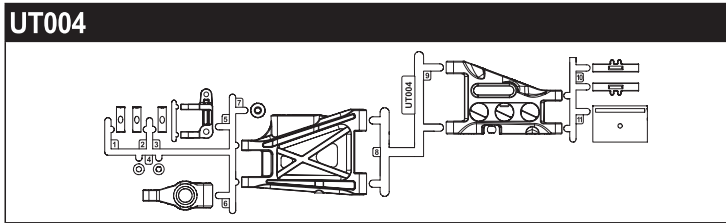

'87 JJ ULTIMA REPLICA Parts List

UT001 Bulkhead Set (ULTIMA)
UT002B Gear Box (ULTIMA)
UT003 Wing Stay (ULTIMA)
UT004 Suspension Arm Set (ULTIMA)
UT006B Servo Saver Set (ULTIMA)
UT008 Diff Gear Case & Pulley (ULTIMA)
UT009S Motor Plate (ULTIMA)
UT011GM Motor Guard (Gunmetal/ULTIMA)

バルクヘッドセット (アルティマ)
ギャボックス (アルティマ)
ウイングステー (アルティマ)
サスペンションアームセット (アルティマ)
サーボセーバーセット (アルティマ)
デフギヤケース&プーリー (アルティマ)
モータープレート (アルティマ)
モーターガード (ガンメタ/アルティマ)

UT012 Servo Saver Shaft (ULTIMA)
UT013 Shaft 3x43mm (ULTIMA)
UT014 King Pin (ULTIMA)
UT015 Shaft 3x64mm (ULTIMA)
UT017 M3x6 Tapered Washer (Silver10pcs/ULTIMA)
UT019 Flange Metal 3x6mm (ULTIMA)
UT020 M3 Screw Set (ULTIMA)
UTW006 Works Front Offset Shaft (ULTIMA)
UTW008 Fine Selection R Shock Spring Set (MM/XMH/2pcs/Ultima)
UTW009 Fine Selection F Shock Spring Set (MS/MH/2pcs/Ultima)
UTW011 JJ Carbon Main Chassis (JJ ULTIMA)
UTW012 JJ FRP Shock Stay Set (JJ ULTIMA)

サーボセーバーシャフト (アルティマ)
シャフト3x43mm (アルティマ)
キングピン (アルティマ)
シャフト3x64mm (アルティマ)
M3x6 テーパーワッシャー (シルバー10入りアルティマ)
フランジメタル 3x6mm (アルティマ)
M3 スクリューセット (アルティマ)
ワークスフロントオフセットシャフト (アルティマ)
ファインセレクションリヤショックスプリングセット (MM/MH/2入アルティマ)
ファインセレクションフロントショックスプリングセット (MS/MH/2入アルティマ)
JJカーボンメインシャシー (JJアルティマ)
JJ FRPショックステーセット (JJアルティマ)

※スペアパーツの UT011GM モーターガードには 60 周年記念ロゴは有りません。
※There is no logo mark of 60th Anniversary on the spare parts of the UM011GM motor guard.