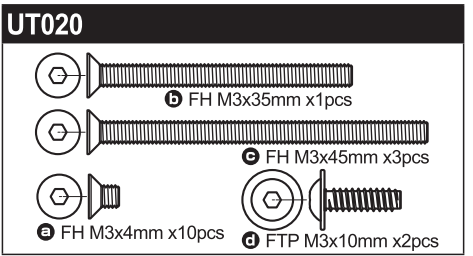

'87 JJ ULTIMA REPLICA Parts List

UT001 Bulkhead Set (ULTIMA)
UT002B Gear Box (ULTIMA)
UT003 Wing Stay (ULTIMA)
UT004 Suspension Arm Set (ULTIMA)
UT006B Servo Saver Set (ULTIMA)
UT008 Diff Gear Case & Pulley (ULTIMA)
UT009S Motor Plate (ULTIMA)
UT011GM Motor Guard (Gunmetal/ULTIMA)

バルクヘッドセット (アルティマ)
ギャボックス (アルティマ)
ウイングステー (アルティマ)
サスペンションアームセット (アルティマ)
サーボセーバーセット (アルティマ)
デフギヤケース&プーリー (アルティマ)
モータープレート (アルティマ)
モーターガード (ガンメタ/アルティマ)

UT012 Servo Saver Shaft (ULTIMA)
UT013 Shaft 3x43mm (ULTIMA)
UT014 King Pin (ULTIMA)
UT015 Shaft 3x64mm (ULTIMA)
UT017 M3x6 Tapered Washer (Silver10pcs/ULTIMA)
UT019 Flange Metal 3x6mm (ULTIMA)
UT020 M3 Screw Set (ULTIMA)
UTW006 Works Front Offset Shaft (ULTIMA)
UTW008 Fine Selection R Shock Spring Set (MM/XMH/2pcs/Ultima)
UTW009 Fine Selection F Shock Spring Set (MS/MH/2pcs/Ultima)
UTW011 JJ Carbon Main Chassis (JJ ULTIMA)
UTW012 JJ FRP Shock Stay Set (JJ ULTIMA)

サーボセーバーシャフト (アルティマ)
シャフト3x43mm (アルティマ)
キングピン (アルティマ)
シャフト3x64mm (アルティマ)
M3x6 テーパーワッシャー (シルバー10入りアルティマ)
フランジメタル 3x6mm (アルティマ)
M3 スクリューセット (アルティマ)
ワークスフロントオフセットシャフト (アルティマ)
ファインセレクションリヤショックスプリングセット (MM/MH/2入アルティマ)
ファインセレクションフロントショックスプリングセット (MS/MH/2入アルティマ)
JJカーボンメインシャシー (JJアルティマ)
JJ FRPショックステーセット (JJアルティマ)

※スペアパーツの UT011GM モーターガードには 60 周年記念ロゴは有りません。
※There is no logo mark of 60th Anniversary on the spare parts of the UM011GM motor guard.