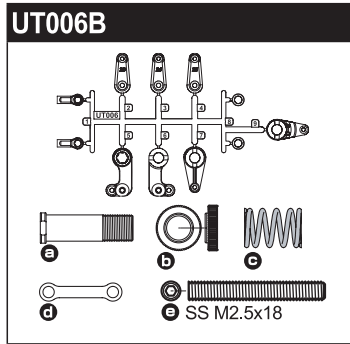

'87 JJ ULTIMA REPLICA Parts List

UT001 Bulkhead Set (ULTIMA)
UT002B Gear Box (ULTIMA)
UT003 Wing Stay (ULTIMA)
UT004 Suspension Arm Set (ULTIMA)
UT006B Servo Saver Set (ULTIMA)
UT008 Diff Gear Case & Pulley (ULTIMA)
UT009S Motor Plate (ULTIMA)
UT011GM Motor Guard (Gunmetal/ULTIMA)

バルクヘッドセット (アルティマ)
ギャボックス (アルティマ)
ウイングステー (アルティマ)
サスペンションアームセット (アルティマ)
サーボセーバーセット (アルティマ)
デフギヤケース&プーリー (アルティマ)
モータープレート (アルティマ)
モーターガード (ガンメタ/アルティマ)

UT012 Servo Saver Shaft (ULTIMA)
UT013 Shaft 3x43mm (ULTIMA)
UT014 King Pin (ULTIMA)
UT015 Shaft 3x64mm (ULTIMA)
UT017 M3x6 Tapered Washer (Silver10pcs/ULTIMA)
UT019 Flange Metal 3x6mm (ULTIMA)
UT020 M3 Screw Set (ULTIMA)
UTW006 Works Front Offset Shaft (ULTIMA)
UTW008 Fine Selection R Shock Spring Set (MM/XMH/2pcs/Ultima)
UTW009 Fine Selection F Shock Spring Set (MS/MH/2pcs/Ultima)
UTW011 JJ Carbon Main Chassis (JJ ULTIMA)
UTW012 JJ FRP Shock Stay Set (JJ ULTIMA)

サーボセーバーシャフト (アルティマ)
シャフト3x43mm (アルティマ)
キングピン (アルティマ)
シャフト3x64mm (アルティマ)
M3x6 テーパーワッシャー (シルバー10入りアルティマ)
フランジメタル 3x6mm (アルティマ)
M3 スクリューセット (アルティマ)
ワークスフロントオフセットシャフト (アルティマ)
ファインセレクションリヤショックスプリングセット (MM/MH/2入アルティマ)
ファインセレクションフロントショックスプリングセット (MS/MH/2入アルティマ)
JJカーボンメインシャシー (JJアルティマ)
JJ FRPショックステーセット (JJアルティマ)

※スペアパーツの UT011GM モーターガードには 60 周年記念ロゴは有りません。
※There is no logo mark of 60th Anniversary on the spare parts of the UM011GM motor guard.