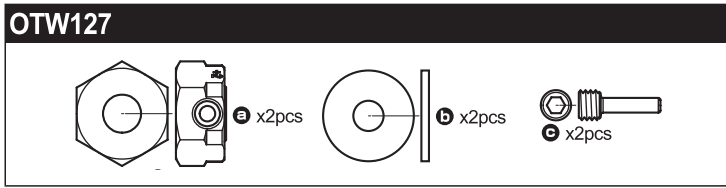

'87 JJ ULTIMA REPLICA Parts List

OTW101C Ball Diff (for Belt Drive / OPTIMA) ボールデフ(ベルトドライブ用/オプティマ)

OTW125C Universal Swing Shaft (2pcs/Optima) ユニバーサルスイングシャフト (2入/オプティマ)

OTW127 Wide Wheel HexDriver(2+1mm/OPTIMA) ワイドホイールハブセット(2+1mm/2入/オプティマ)

OTW128B Gold Damper Front (OPTIMA) ゴールドダンパー フロント(オプティマ)

OTW129B Gold Damper Rear (OPTIMA) ゴールドダンパー リア(オプティマ)

OTW128-01B Front Shock Case (Gold/OPTIMA) フロントショックケース(ゴールド/オプティマ)

OTW129-01B Rear Shock Case (Gold/OPTIMA) リヤショックケース(ゴールド/オプティマ)

OTW130 Spring Adjuster(Black13mm/2pcs) スプリングアジャスター(ブラック13mm/2pcs)

OTW150 PC Rear Wing (JJ ULTIMA) PCリヤウイング (JJアルティマ)

PNGS4825 Steel Pinion Gear(25T)1/48 Pitch スチールピニオンギヤ(25T)1/48ピッチ

SC215 Slipper Plate (2pcs/Scorpion 2014) スリッパプレート (2入/スコピオン2014)

SC216B Slipper Pad (2pcs/Scorpion 2014) スリッパパッド (2入/スコピオン2014)

SC242B 4.8mmxM2.6 Ball Nut (2pcs/Scorpion 2014) 4.8mmxM2.6ボールナット (2入/スコピオン2014)

SC246B Battery Strap (16X200mm) バッテリーストラップ (16X200mm)

SCT001SC Front Tire 50mm (Soft/with Inner/2pcs/Scorpion 2014) フロントタイヤ50mm(ソフト/2入/インナー付/スコピオン2014)

SCH007Y Front Wheel 50mm (Yellow/2pcs/Tomahawk) フロントホイール50mm(イエロー/2入/トマホーク)

TBS0350 Turnbuckle Rod (Steel/3x50/2pcs) ターンバックルロッド(スチール/3x50/2入)