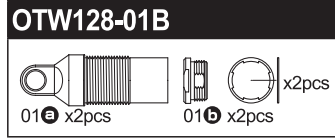

'87 JJ ULTIMA REPLICA Parts List

OTW101C Ball Diff (for Belt Drive / OPTIMA) ボールデフ(ベルトドライブ用/オプティマ)

OTW125C Universal Swing Shaft (2pcs/Optima) ユニバーサルスイングシャフト (2入/オプティマ)

OTW127 Wide Wheel HexDriver(2+1mm/OPTIMA) ワイドホイールハブセット(2+1mm/2入/オプティマ)

OTW128B Gold Damper Front (OPTIMA) ゴールドダンパー フロント(オプティマ)

OTW129B Gold Damper Rear (OPTIMA) ゴールドダンパー リア(オプティマ)

OTW128-01B Front Shock Case (Gold/OPTIMA) フロントショックケース(ゴールド/オプティマ)

OTW129-01B Rear Shock Case (Gold/OPTIMA) リヤショックケース(ゴールド/オプティマ)

OTW130 Spring Adjuster(Black13mm/2pcs) スプリングアジャスター(ブラック13mm/2pcs)

OTW150 PC Rear Wing (JJ ULTIMA) PCリヤウイング (JJアルティマ)

PNGS4825 Steel Pinion Gear(25T)1/48 Pitch スチールピニオンギヤ(25T)1/48ピッチ

SC215 Slipper Plate (2pcs/Scorpion 2014) スリッパプレート (2入/スコピオン2014)

SC216B Slipper Pad (2pcs/Scorpion 2014) スリッパパッド (2入/スコピオン2014)

SC242B 4.8mmxM2.6 Ball Nut (2pcs/Scorpion 2014) 4.8mmxM2.6ボールナット (2入/スコピオン2014)

SC246B Battery Strap (16X200mm) バッテリーストラップ (16X200mm)

SCT001SC Front Tire 50mm (Soft/with Inner/2pcs/Scorpion 2014) フロントタイヤ50mm(ソフト/2入/インナー付/スコピオン2014)

SCH007Y Front Wheel 50mm (Yellow/2pcs/Tomahawk) フロントホイール50mm(イエロー/2入/トマホーク)

TBS0350 Turnbuckle Rod (Steel/3x50/2pcs) ターンバックルロッド(スチール/3x50/2入)