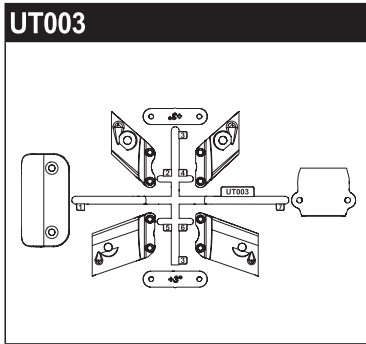

'87 JJ ULTIMA REPLICA Parts List

UT001 Bulkhead Set (ULTIMA)
UT002B Gear Box (ULTIMA)
UT003 Wing Stay (ULTIMA)
UT004 Suspension Arm Set (ULTIMA)
UT006B Servo Saver Set (ULTIMA)
UT008 Diff Gear Case & Pulley (ULTIMA)
UT009S Motor Plate (ULTIMA)
UT011GM Motor Guard (Gunmetal/ULTIMA)

バルクヘッドセット (アルティマ)
ギャボックス (アルティマ)
ウイングステー (アルティマ)
サスペンションアームセット (アルティマ)
サーボセーバーセット (アルティマ)
デフギヤケース&プーリー (アルティマ)
モータープレート (アルティマ)
モーターガード (ガンメタ/アルティマ)

UT012 Servo Saver Shaft (ULTIMA)
UT013 Shaft 3x43mm (ULTIMA)
UT014 King Pin (ULTIMA)
UT015 Shaft 3x64mm (ULTIMA)
UT017 M3x6 Tapered Washer (Silver10pcs/ULTIMA)
UT019 Flange Metal 3x6mm (ULTIMA)
UT020 M3 Screw Set (ULTIMA)
UTW006 Works Front Offset Shaft (ULTIMA)
UTW008 Fine Selection R Shock Spring Set (MM/XMH/2pcs/Ultima)
UTW009 Fine Selection F Shock Spring Set (MS/MH/2pcs/Ultima)
UTW011 JJ Carbon Main Chassis (JJ ULTIMA)
UTW012 JJ FRP Shock Stay Set (JJ ULTIMA)

サーボセーバーシャフト (アルティマ)
シャフト3x43mm (アルティマ)
キングピン (アルティマ)
シャフト3x64mm (アルティマ)
M3x6 テーパーワッシャー (シルバー10入りアルティマ)
フランジメタル 3x6mm (アルティマ)
M3 スクリューセット (アルティマ)
ワークスフロントオフセットシャフト (アルティマ)
ファインセレクションリヤショックスプリングセット (MM/MH/2入アルティマ)
ファインセレクションフロントショックスプリングセット (MS/MH/2入アルティマ)
JJカーボンメインシャシー (JJアルティマ)
JJ FRPショックステーセット (JJアルティマ)

※スペアパーツの UT011GM モーターガードには 60 周年記念ロゴは有りません。
※There is no logo mark of 60th Anniversary on the spare parts of the UM011GM motor guard.