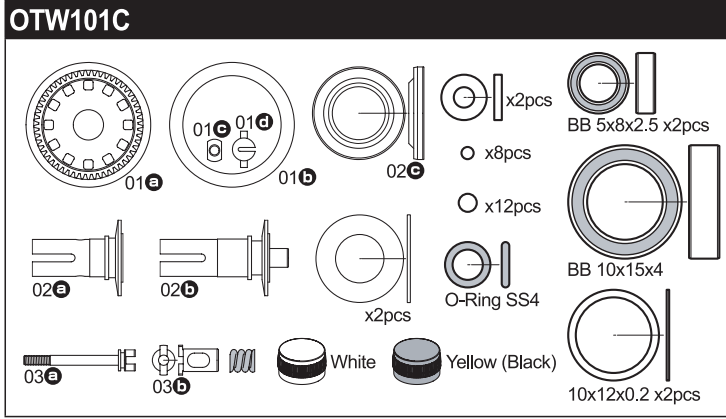

'87 JJ ULTIMA REPLICA Parts List

OTW101C Ball Diff (for Belt Drive / OPTIMA) ボールデフ(ベルトドライブ用/オプティマ)

OTW125C Universal Swing Shaft (2pcs/Optima) ユニバーサルスイングシャフト (2入/オプティマ)

OTW127 Wide Wheel HexDriver(2+1mm/OPTIMA) ワイドホイールハブセット(2+1mm/2入/オプティマ)

OTW128B Gold Damper Front (OPTIMA) ゴールドダンパー フロント(オプティマ)

OTW129B Gold Damper Rear (OPTIMA) ゴールドダンパー リア(オプティマ)

OTW128-01B Front Shock Case (Gold/OPTIMA) フロントショックケース(ゴールド/オプティマ)

OTW129-01B Rear Shock Case (Gold/OPTIMA) リヤショックケース(ゴールド/オプティマ)

OTW130 Spring Adjuster(Black13mm/2pcs) スプリングアジャスター(ブラック13mm/2pcs)

OTW150 PC Rear Wing (JJ ULTIMA) PCリヤウイング (JJアルティマ)

PNGS4825 Steel Pinion Gear(25T)1/48 Pitch スチールピニオンギヤ(25T)1/48ピッチ

SC215 Slipper Plate (2pcs/Scorpion 2014) スリッパプレート (2入/スコピオン2014)

SC216B Slipper Pad (2pcs/Scorpion 2014) スリッパパッド (2入/スコピオン2014)

SC242B 4.8mmxM2.6 Ball Nut (2pcs/Scorpion 2014) 4.8mmxM2.6ボールナット (2入/スコピオン2014)

SC246B Battery Strap (16X200mm) バッテリーストラップ (16X200mm)

SCT001SC Front Tire 50mm (Soft/with Inner/2pcs/Scorpion 2014) フロントタイヤ50mm(ソフト/2入/インナー付/スコピオン2014)

SCH007Y Front Wheel 50mm (Yellow/2pcs/Tomahawk) フロントホイール50mm(イエロー/2入/トマホーク)

TBS0350 Turnbuckle Rod (Steel/3x50/2pcs) ターンバックルロッド(スチール/3x50/2入)