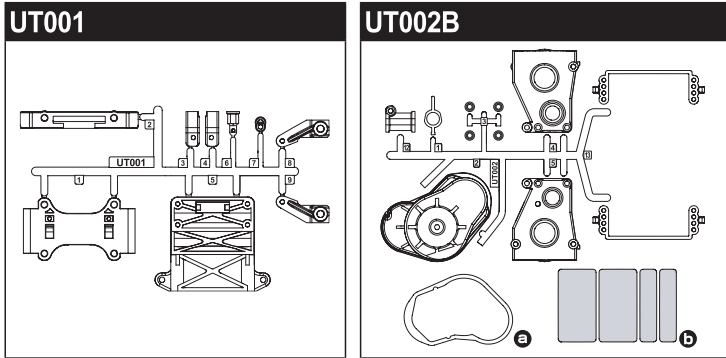

'87 JJ ULTIMA REPLICA Parts List

UT001 Bulkhead Set (ULTIMA)
UT002B Gear Box (ULTIMA)
UT003 Wing Stay (ULTIMA)
UT004 Suspension Arm Set (ULTIMA)
UT006B Servo Saver Set (ULTIMA)
UT008 Diff Gear Case & Pulley (ULTIMA)
UT009S Motor Plate (ULTIMA)
UT011GM Motor Guard (Gunmetal/ULTIMA)

バルクヘッドセット (アルティマ)
ギャボックス (アルティマ)
ウイングステー (アルティマ)
サスペンションアームセット (アルティマ)
サーボセーバーセット (アルティマ)
デフギヤケース&プーリー (アルティマ)
モータープレート (アルティマ)
モーターガード (ガンメタ/アルティマ)

UT012 Servo Saver Shaft (ULTIMA)
UT013 Shaft 3x43mm (ULTIMA)
UT014 King Pin (ULTIMA)
UT015 Shaft 3x64mm (ULTIMA)
UT017 M3x6 Tapered Washer (Silver10pcs/ULTIMA)
UT019 Flange Metal 3x6mm (ULTIMA)
UT020 M3 Screw Set (ULTIMA)
UTW006 Works Front Offset Shaft (ULTIMA)
UTW008 Fine Selection R Shock Spring Set (MM/XMH/2pcs/Ultima)
UTW009 Fine Selection F Shock Spring Set (MS/MH/2pcs/Ultima)
UTW011 JJ Carbon Main Chassis (JJ ULTIMA)
UTW012 JJ FRP Shock Stay Set (JJ ULTIMA)

サーボセーバーシャフト (アルティマ)
シャフト3x43mm (アルティマ)
キングピン (アルティマ)
シャフト3x64mm (アルティマ)
M3x6 テーパーワッシャー (シルバー10入りアルティマ)
フランジメタル 3x6mm (アルティマ)
M3 スクリューセット (アルティマ)
ワークスフロントオフセットシャフト (アルティマ)
ファインセレクションリヤショックスプリングセット (MM/MH/2入アルティマ)
ファインセレクションフロントショックスプリングセット (MS/MH/2入アルティマ)
JJカーボンメインシャシー (JJアルティマ)
JJ FRPショックステーセット (JJアルティマ)

※スペアパーツの UT011GM モーターガードには 60 周年記念ロゴは有りません。
※There is no logo mark of 60th Anniversary on the spare parts of the UM011GM motor guard.