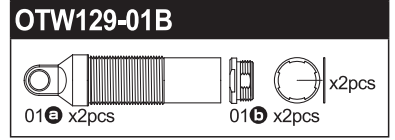

'87 JJ ULTIMA REPLICA Parts List

OTW101C Ball Diff (for Belt Drive / OPTIMA) ボールデフ(ベルトドライブ用/オプティマ)

OTW125C Universal Swing Shaft (2pcs/Optima) ユニバーサルスイングシャフト (2入/オプティマ)

OTW127 Wide Wheel HexDriver(2+1mm/OPTIMA) ワイドホイールハブセット(2+1mm/2入/オプティマ)

OTW128B Gold Damper Front (OPTIMA) ゴールドダンパー フロント(オプティマ)

OTW129B Gold Damper Rear (OPTIMA) ゴールドダンパー リア(オプティマ)

OTW128-01B Front Shock Case (Gold/OPTIMA) フロントショックケース(ゴールド/オプティマ)

OTW129-01B Rear Shock Case (Gold/OPTIMA) リヤショックケース(ゴールド/オプティマ)

OTW130 Spring Adjuster(Black13mm/2pcs) スプリングアジャスター(ブラック13mm/2pcs)

OTW150 PC Rear Wing (JJ ULTIMA) PCリヤウイング (JJアルティマ)

PNGS4825 Steel Pinion Gear(25T)1/48 Pitch スチールピニオンギヤ(25T)1/48ピッチ

SC215 Slipper Plate (2pcs/Scorpion 2014) スリッパプレート (2入/スコピオン2014)

SC216B Slipper Pad (2pcs/Scorpion 2014) スリッパパッド (2入/スコピオン2014)

SC242B 4.8mmxM2.6 Ball Nut (2pcs/Scorpion 2014) 4.8mmxM2.6ボールナット (2入/スコピオン2014)

SC246B Battery Strap (16X200mm) バッテリーストラップ (16X200mm)

SCT001SC Front Tire 50mm (Soft/with Inner/2pcs/Scorpion 2014) フロントタイヤ50mm(ソフト/2入/インナー付/スコピオン2014)

SCH007Y Front Wheel 50mm (Yellow/2pcs/Tomahawk) フロントホイール50mm(イエロー/2入/トマホーク)

TBS0350 Turnbuckle Rod (Steel/3x50/2pcs) ターンバックルロッド(スチール/3x50/2入)