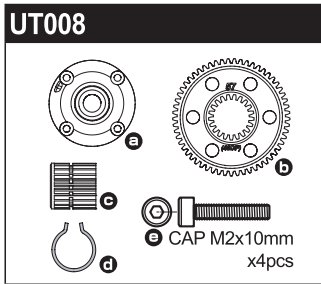

'87 JJ ULTIMA REPLICA Parts List

UT001 Bulkhead Set (ULTIMA)
UT002B Gear Box (ULTIMA)
UT003 Wing Stay (ULTIMA)
UT004 Suspension Arm Set (ULTIMA)
UT006B Servo Saver Set (ULTIMA)
UT008 Diff Gear Case & Pulley (ULTIMA)
UT009S Motor Plate (ULTIMA)
UT011GM Motor Guard (Gunmetal/ULTIMA)

バルクヘッドセット (アルティマ)
ギャボックス (アルティマ)
ウイングステー (アルティマ)
サスペンションアームセット (アルティマ)
サーボセーバーセット (アルティマ)
デフギヤケース&プーリー (アルティマ)
モータープレート (アルティマ)
モーターガード (ガンメタ/アルティマ)

UT012 Servo Saver Shaft (ULTIMA)
UT013 Shaft 3x43mm (ULTIMA)
UT014 King Pin (ULTIMA)
UT015 Shaft 3x64mm (ULTIMA)
UT017 M3x6 Tapered Washer (Silver10pcs/ULTIMA)
UT019 Flange Metal 3x6mm (ULTIMA)
UT020 M3 Screw Set (ULTIMA)
UTW006 Works Front Offset Shaft (ULTIMA)
UTW008 Fine Selection R Shock Spring Set (MM/XMH/2pcs/Ultima)
UTW009 Fine Selection F Shock Spring Set (MS/MH/2pcs/Ultima)
UTW011 JJ Carbon Main Chassis (JJ ULTIMA)
UTW012 JJ FRP Shock Stay Set (JJ ULTIMA)

サーボセーバーシャフト (アルティマ)
シャフト3x43mm (アルティマ)
キングピン (アルティマ)
シャフト3x64mm (アルティマ)
M3x6 テーパーワッシャー (シルバー10入りアルティマ)
フランジメタル 3x6mm (アルティマ)
M3 スクリューセット (アルティマ)
ワークスフロントオフセットシャフト (アルティマ)
ファインセレクションリヤショックスプリングセット (MM/MH/2入アルティマ)
ファインセレクションフロントショックスプリングセット (MS/MH/2入アルティマ)
JJカーボンメインシャシー (JJアルティマ)
JJ FRPショックステーセット (JJアルティマ)

※スペアパーツの UT011GM モーターガードには 60 周年記念ロゴは有りません。
※There is no logo mark of 60th Anniversary on the spare parts of the UM011GM motor guard.