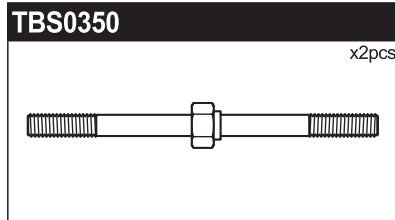

'87 JJ ULTIMA REPLICA Parts List

OTW101C Ball Diff (for Belt Drive / OPTIMA) ボールデフ(ベルトドライブ用/オプティマ)

OTW125C Universal Swing Shaft (2pcs/Optima) ユニバーサルスイングシャフト (2入/オプティマ)

OTW127 Wide Wheel HexDriver(2+1mm/OPTIMA) ワイドホイールハブセット(2+1mm/2入/オプティマ)

OTW128B Gold Damper Front (OPTIMA) ゴールドダンパー フロント(オプティマ)

OTW129B Gold Damper Rear (OPTIMA) ゴールドダンパー リア(オプティマ)

OTW128-01B Front Shock Case (Gold/OPTIMA) フロントショックケース(ゴールド/オプティマ)

OTW129-01B Rear Shock Case (Gold/OPTIMA) リヤショックケース(ゴールド/オプティマ)

OTW130 Spring Adjuster(Black13mm/2pcs) スプリングアジャスター(ブラック13mm/2pcs)

OTW150 PC Rear Wing (JJ ULTIMA) PCリヤウイング (JJアルティマ)

PNGS4825 Steel Pinion Gear(25T)1/48 Pitch スチールピニオンギヤ(25T)1/48ピッチ

SC215 Slipper Plate (2pcs/Scorpion 2014) スリッパプレート (2入/スコピオン2014)

SC216B Slipper Pad (2pcs/Scorpion 2014) スリッパパッド (2入/スコピオン2014)

SC242B 4.8mmxM2.6 Ball Nut (2pcs/Scorpion 2014) 4.8mmxM2.6ボールナット (2入/スコピオン2014)

SC246B Battery Strap (16X200mm) バッテリーストラップ (16X200mm)

SCT001SC Front Tire 50mm (Soft/with Inner/2pcs/Scorpion 2014) フロントタイヤ50mm(ソフト/2入/インナー付/スコピオン2014)

SCH007Y Front Wheel 50mm (Yellow/2pcs/Tomahawk) フロントホイール50mm(イエロー/2入/トマホーク)

TBS0350 Turnbuckle Rod (Steel/3x50/2pcs) ターンバックルロッド(スチール/3x50/2入)