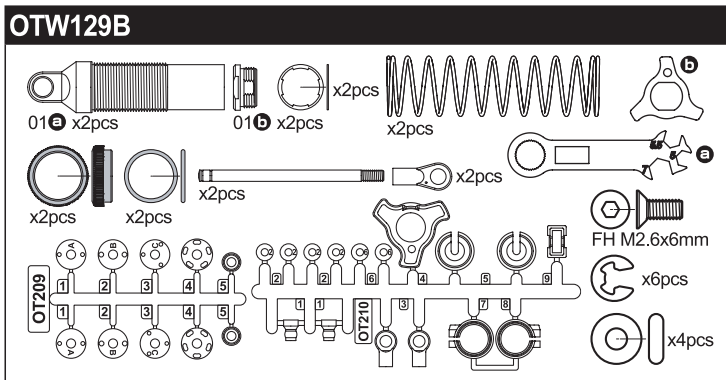

'87 JJ ULTIMA REPLICA Parts List

OTW101C Ball Diff (for Belt Drive / OPTIMA) ボールデフ(ベルトドライブ用/オプティマ)

OTW125C Universal Swing Shaft (2pcs/Optima) ユニバーサルスイングシャフト (2入/オプティマ)

OTW127 Wide Wheel HexDriver(2+1mm/OPTIMA) ワイドホイールハブセット(2+1mm/2入/オプティマ)

OTW128B Gold Damper Front (OPTIMA) ゴールドダンパー フロント(オプティマ)

OTW129B Gold Damper Rear (OPTIMA) ゴールドダンパー リア(オプティマ)

OTW128-01B Front Shock Case (Gold/OPTIMA) フロントショックケース(ゴールド/オプティマ)

OTW129-01B Rear Shock Case (Gold/OPTIMA) リヤショックケース(ゴールド/オプティマ)

OTW130 Spring Adjuster(Black13mm/2pcs) スプリングアジャスター(ブラック13mm/2pcs)

OTW150 PC Rear Wing (JJ ULTIMA) PCリヤウイング (JJアルティマ)

PNGS4825 Steel Pinion Gear(25T)1/48 Pitch スチールピニオンギヤ(25T)1/48ピッチ

SC215 Slipper Plate (2pcs/Scorpion 2014) スリッパプレート (2入/スコピオン2014)

SC216B Slipper Pad (2pcs/Scorpion 2014) スリッパパッド (2入/スコピオン2014)

SC242B 4.8mmxM2.6 Ball Nut (2pcs/Scorpion 2014) 4.8mmxM2.6ボールナット (2入/スコピオン2014)

SC246B Battery Strap (16X200mm) バッテリーストラップ (16X200mm)

SCT001SC Front Tire 50mm (Soft/with Inner/2pcs/Scorpion 2014) フロントタイヤ50mm(ソフト/2入/インナー付/スコピオン2014)

SCH007Y Front Wheel 50mm (Yellow/2pcs/Tomahawk) フロントホイール50mm(イエロー/2入/トマホーク)

TBS0350 Turnbuckle Rod (Steel/3x50/2pcs) ターンバックルロッド(スチール/3x50/2入)