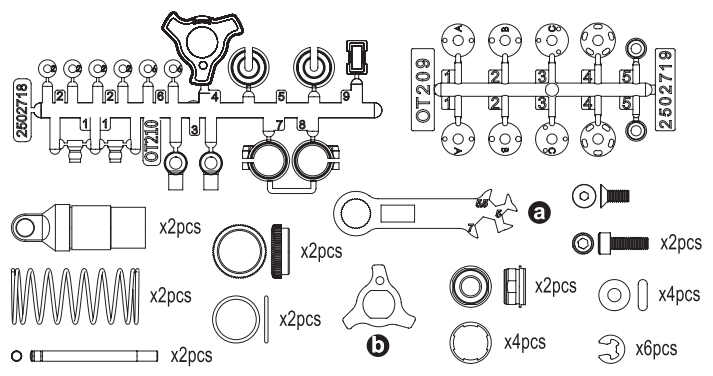

OPTIMA Option Parts List

OTW128B