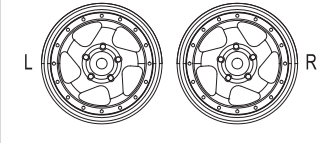

OTH244BK / SCB

5スポークホイール43mm (2入/オブティマ) BK Black
5 Spoke Wheel 43mm (2pcs/OPTIMA) SCB SatinChrome