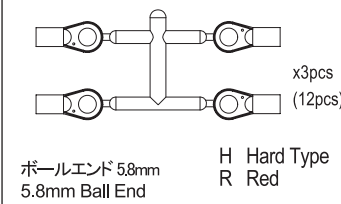

OTW125C

92413

92416

LA43H / RB

SCW021B

PNGS4816 ~ PNGS4836

スチールピニオンギヤ 1/48ピッチ
Steel Pinion Gear 1/48 Pitch

PNGS4816 16T	PNGS4823 23T	PNGS4830 30T
PNGS4817 17T	PNGS4824 24T	PNGS4831 31T
PNGS4818 18T	PNGS4825 25T	PNGS4832 32T
PNGS4819 19T	PNGS4826 26T	PNGS4833 33T
PNGS4820 20T	PNGS4827 27T	PNGS4834 34T
PNGS4821 21T	PNGS4828 28T	PNGS4835 35T
PNGS4822 22T	PNGS4829 29T	PNGS4836 36T