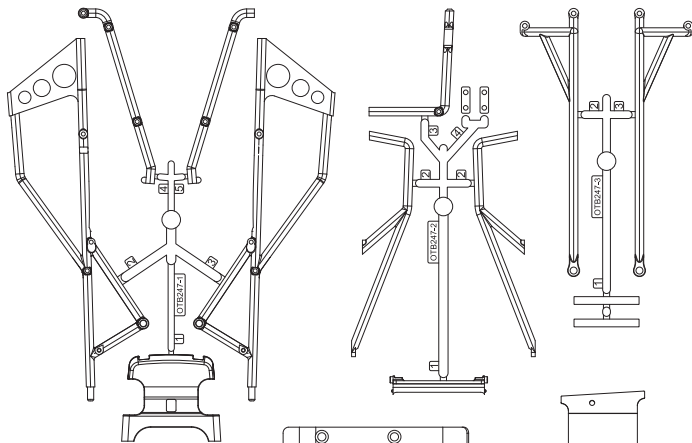

OPTIMA Option Parts List

TFW004

OTB245

ノンデコレーションボディ(オプティマ)
Non-decoration Body(OPTIMA)

OTB247GR / Y / W / OR / BK / R

OT250

OT251B

OT252GR / Y / W / OR / BK / R