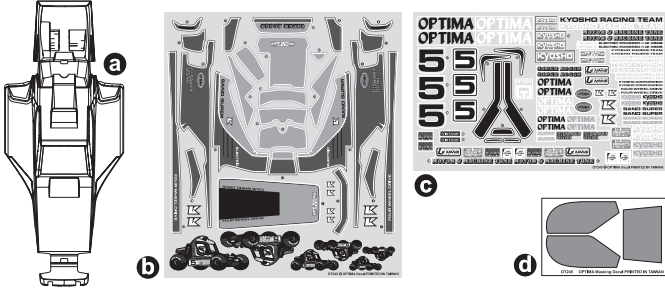

OPTIMA Option Parts List

TFW004

OTB245

ノンデコレーションボディ(オプティマ)
Non-decoration Body(OPTIMA)