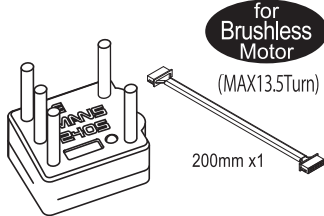

37051B

ルマン 240S ESC (ブラシレス用/MAX13.5ターン)
LE MANS 240S Brushless Motor 13.5T