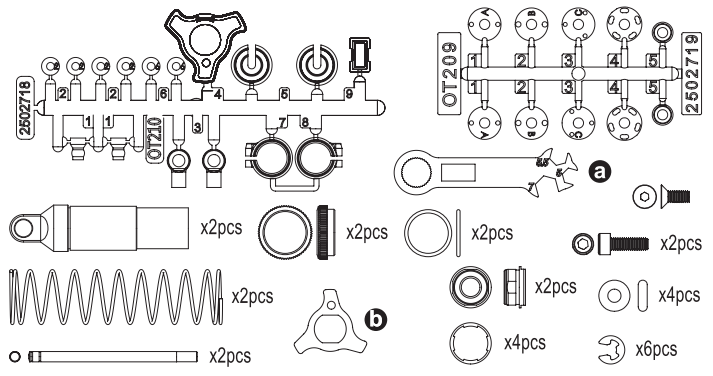

OTW129B

UTW009

UTW008

OTW123