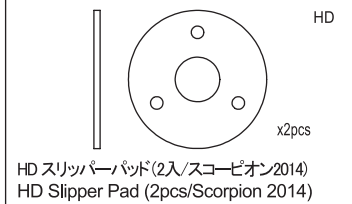

OTW125C

92413

92416

LA43H / RB

SCW021B

PNGS4816 ~ PNGS4836

スチールピニオンギヤ 1/48ピッチ
Steel Pinion Gear 1/48 Pitch

PNGS4816 16T	PNGS4823 23T	PNGS4830 30T
PNGS4817 17T	PNGS4824 24T	PNGS4831 31T
PNGS4818 18T	PNGS4825 25T	PNGS4832 32T
PNGS4819 19T	PNGS4826 26T	PNGS4833 33T
PNGS4820 20T	PNGS4827 27T	PNGS4834 34T
PNGS4821 21T	PNGS4828 28T	PNGS4835 35T
PNGS4822 22T	PNGS4829 29T	PNGS4836 36T