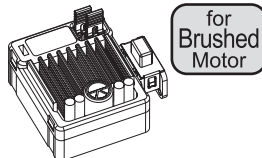

82245

KA060-91W ブラシモーター用防水ESC 60A Sプラグ
KA060-91W Brushed WP ESC 60A S-plug

OTW126B	MCN Spur Gear 51T/48P (for Brushless Motor)	MCN スパーギヤ 51T/48P (ブラシレスモーター用)
R246-8584	Silicone Sensor Cable 210mm	シリコンセンサーケーブル 210mm
37021	Le Mans Motor (Brushed, 30 Turn)	Le Mans モーター (ブラシ・30ターン)
37032	LE MANS 240S Brushless Motor 15.5T	ルマン 240S ブラシレスモーター 15.5T 4WD用
37051B	LE MANS 240S ESC (for Brushless/MAX13.5Turn)	ルマン 240S ESC (ブラシレス用/MAX13.5ターン)
70702	540 Class G-Series Motor G27 Single	540クラス Gシリーズモーター G27 シングル
70703	G2X Motor (20 Turn)	G2X モーター (20ターン)
82245	60A Brushed ESC KSH KA060-91W	KA060-91W ブラシモーター用防水ESC 60A Sプラグ