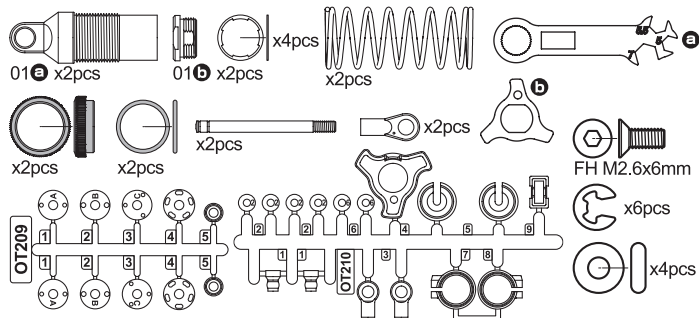

OTW128B

Gold Damper Front (OPTIMA)
フロントゴールドダンパー (オブティマ)