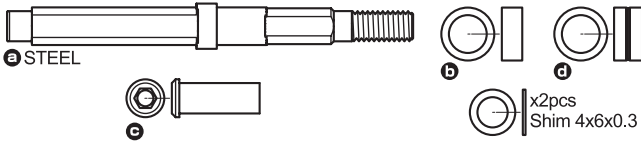

OT258

Gear Shaft Set (OPTIMA Mid)
ギヤシャフトセット (オプティマミッド)