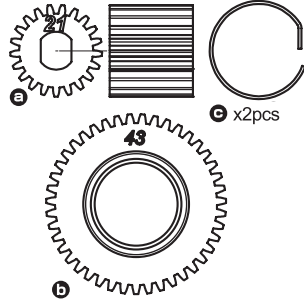

OPTIMA MID '87 WC Parts List

OT248

x2pcs

Flange Shaft 3x26mm (2pcs/OPTIMA)
フランジシャフト3x26mm (2入/オプティマ)

OT249

x2pcs

Flange Shaft 3x30mm (2pcs/OPTIMA)
フランジシャフト3x30mm (2入/オプティマ)

OT253

x4pcs

Shock Gasket 12mm (4pcs)
ショックガスケット 12mm (4入)

OT255

Gear box (OPTIMA Mid)
ギヤボックス (オプティマミッド)

OT257

Counter Gear Set (OPTIMA Mid)
カウンターギヤセット (オプティマミッド)

OT258

Gear Shaft Set (OPTIMA Mid)
ギヤシャフトセット (オプティマミッド)