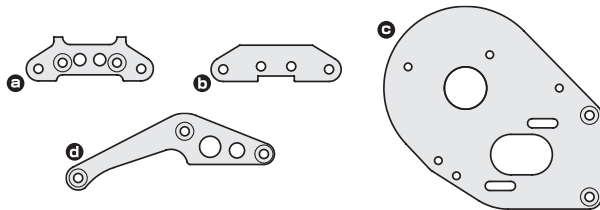

OT259

Slipper Plate Set (OPTIMA Mid)
スリッパプレートセット (オプティマミッド)

OT260

Low Friction Belt (OPTIMA Mid)
ローフリクションベルト (オプティマミッド)

OT264GM

HD Plate Set (Gunmetal/OPTIMA Mid)
HDプレートセット (ガンメタ/オプティマミッド)

OT265

Sus Shaft Set (OPTIMA Mid/3x54mm/58mm/2set)
サスシャフトセット (オプティマミッド/3x54mm/58mm/各2)