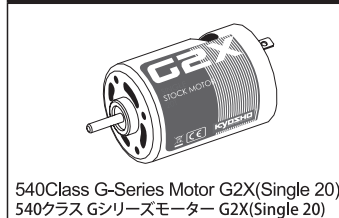

Brushed Motor

70703