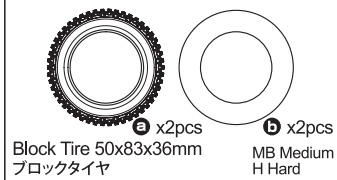

OPTIMA MID '87 WC Option Parts List

50 mm Tires / Wheels

OTT244 MB / H