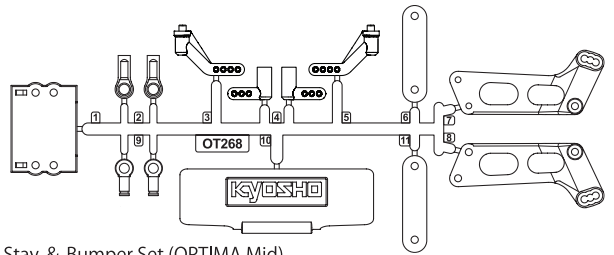

OT268

Wing Stay & Bumper Set (OPTIMA Mid)
ウイングステー&バンパーセット (オプティマミッド)