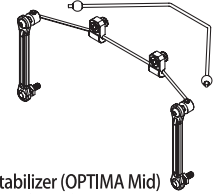

OTW117GMB

Aluminum Rear Hub Carrier
(Gunmetal/OPTIMA)
アルミリアハブキャリア(ガンメタ/オプティマ)

OTW127

Wide Wheel
HexDriver(2+1mm)
ワイドホイールハブセット(2+1mm)

OTW135

Stabilizer (OPTIMA Mid)
スタビライザー

OTW138

Carbon Plate Set (OPTIMA Mid)
カーボンプレートセット