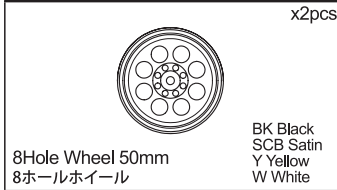

OPTIMA MID '87 WC Option Parts List

50 mm Tires / Wheels

OTT244 MB / H

UTH002 WT / Y

OTH245 BK / SCB / Y / W

OTH246 W / Y

OTW131

2.2 inch Tires / Wheels