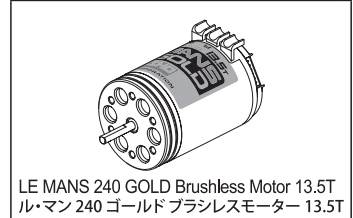

37034

Brushed Motor

70703

82245

37021

バッテリー BATTERY

品番 No.	パーツ名 Part Names	内容 Description
71322	SPEED HOUSE 7.2V 22HV Ni-MH バッテリー SPEED HOUSE 7.2V 22HV Ni-MH Battery	高出力タイプ Ni-MH バッテリー High power type Ni-MH battery.