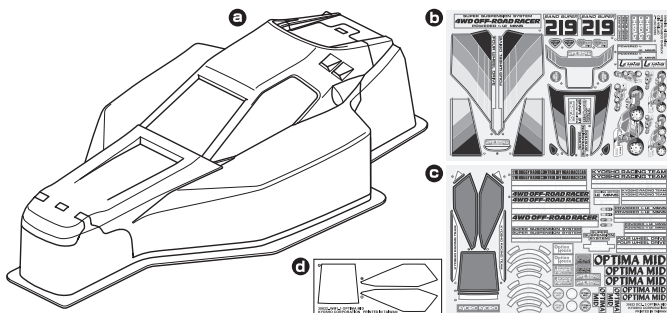

OTB250

Non-Decoration Body (OPTIMA Mid)
ノンデコレーションボディ (オブティマミッド)

UTW009

OTW123

UTW008

OTW124

Kit Standard

FRONT SPRING				
SOFT ←				→ HARD
S	MS	M	MH	H
SILVER OTW123 a	PINK UTW009 a	BLACK OTW123 b	YELLOW UTW009 b	GOLD OTW123 c

REAR SPRING				
SOFT ←				→ HARD
S	M	MM	MH	H
SILVER OTW124 a	BLACK OTW124 b	YELLOW UTW008 a	BLUE UTW008 b	GOLD OTW124 c

OTW156