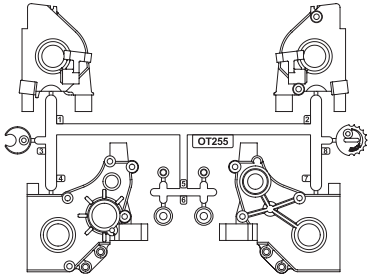

OPTIMA MID '87 WC Parts List

OT248

x2pcs

Flange Shaft 3x26mm (2pcs/OPTIMA)
フランジシャフト3x26mm (2入/オプティマ)

OT249

x2pcs

Flange Shaft 3x30mm (2pcs/OPTIMA)
フランジシャフト3x30mm (2入/オプティマ)

OT253

x4pcs

Shock Gasket 12mm (4pcs)
ショックガスケット 12mm (4入)

OT255

Gear box (OPTIMA Mid)
ギヤボックス (オプティマミッド)