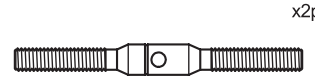

Titanium Adjust Rod 38mm (2pcs)
チタンアジャストロッド 38mm(2pcs)