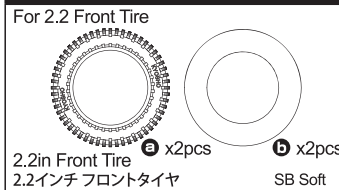

OPTIMA MID '87 WC Option Parts List

50 mm Tires / Wheels

OTT244 MB / H

UTH002 WT / Y

OTH245 BK / SCB / Y / W

OTH246 W / Y

OTW131

2.2 inch Tires / Wheels

OTH247 W / Y

FAT201 SB

OTH248 W / Y

FAT202 SB

Brushless Motor

37051B

R246-8584

37032

37034

Brushed Motor

70703

82245

37021