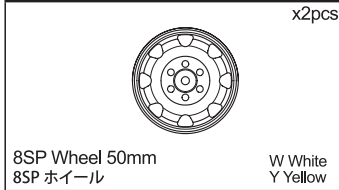

OPTIMA MID '87 WC Option Parts List

50 mm Tires / Wheels

OTT244 MB / H

UTH002 WT / Y

OTH245 BK / SCB / Y / W

OTH246 W / Y

OTW131

2.2 inch Tires / Wheels