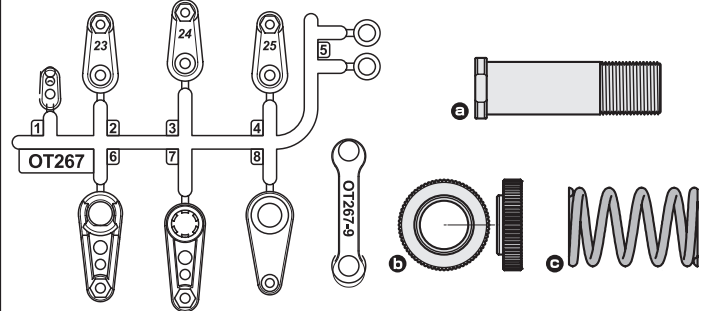

OT267GM

Servo Saver Set (Gunmetal/OPTIMA Mid)
サーボセーバーセット (ガンメタ/オプティマミッド)