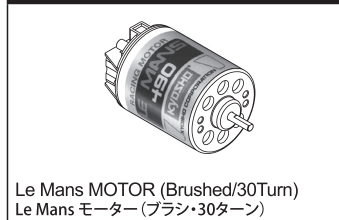

37034

Brushed Motor

70703

82245

37021

バッテリー BATTERY

品番 No.	パーツ名 Part Names	内容 Description
71322	SPEED HOUSE 7.2V 22HV Ni-MH バッテリー SPEED HOUSE 7.2V 22HV Ni-MH Battery	高出力タイプ Ni-MH バッテリー High power type Ni-MH battery.