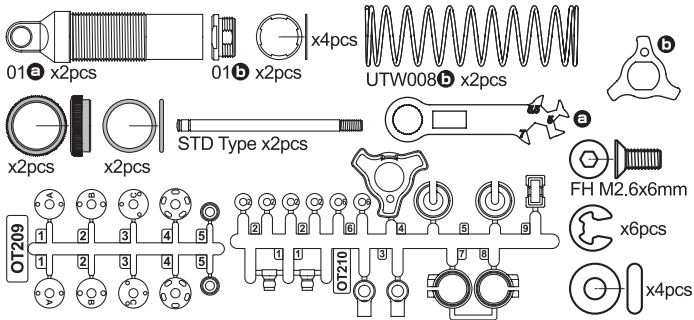

OTW152

Gunmetal Damper Rear (2pcs/MID 87WC)
ガンメタダンパーリア (2入/ミッド87WC)