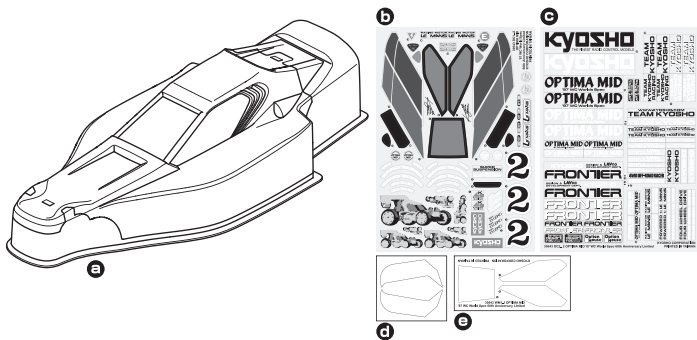

Non-Decoration Body (MID 87WC)
ノンデコレーションボディ (ミッド87WC)

PNGS4825

SS M3x3mm

Steel Pinion Gear(25T-48P)
スチールピニオンギヤ(25T-48P)

OPTIMA MID '87 WC Option Parts List

1-S34010HT

Flat Head Screw(Hex/Titanium/M4x10/5pcs)
サラビス(M4x10)(ヘックス/チタン/5入)