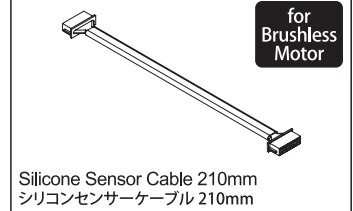

OPTIMA MID '87 WC Option Parts List

50 mm Tires / Wheels

OTT244 MB / H

UTH002 WT / Y

OTH245 BK / SCB / Y / W

OTH246 W / Y

OTW131

2.2 inch Tires / Wheels

OTH247 W / Y

FAT201 SB

OTH248 W / Y

FAT202 SB

Brushless Motor

37051B

R246-8584

37032

37034

Brushed Motor

70703

82245

37021