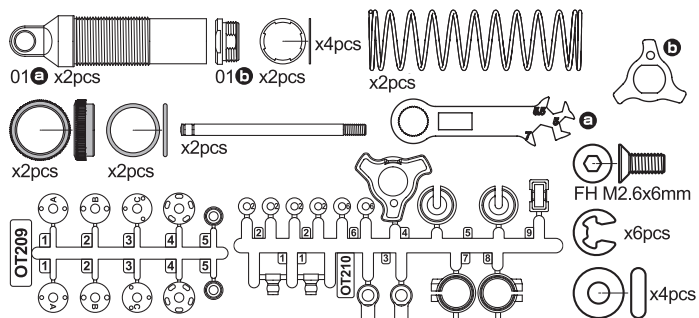

OTW129B

Gold Damper Rear (OPTIMA)
リアゴールドダンパー (オブティマ)

W5309GMB

※スプリング別売
※Spring are sold separately

W5310GMB

※スプリング別売
※Spring are sold separately

W5309-34

W5309-36

W5310-21

W5310-22

PNGS4820 ~ PNGS4836

Steel Pinion Gear 1/48 Pitch
スチールピニオンギヤ 1/48ピッチ

Steel Pinion Gear

※KIT STD

PNGS4820 20T	PNGS4829 29T
PNGS4821 21T	PNGS4830 30T
PNGS4822 22T	PNGS4831 31T
PNGS4823 23T	PNGS4832 32T
PNGS4824 24T	PNGS4833 33T
※PNGS4825 25T	PNGS4834 34T
PNGS4826 26T	PNGS4835 35T
PNGS4827 27T	PNGS4836 36T
PNGS4828 28T