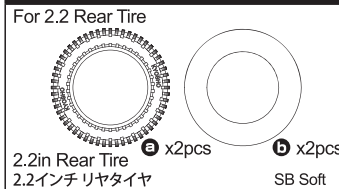

OPTIMA MID '87 WC Option Parts List

50 mm Tires / Wheels

OTT244 MB / H

UTH002 WT / Y

OTH245 BK / SCB / Y / W

OTH246 W / Y

OTW131

2.2 inch Tires / Wheels

OTH247 W / Y

FAT201 SB

OTH248 W / Y

FAT202 SB

Brushless Motor

37051B

R246-8584

37032

37034

Brushed Motor

70703

82245

37021