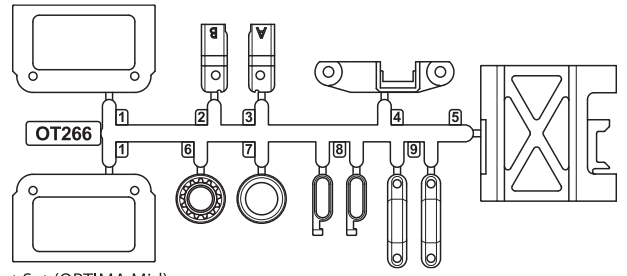

OT266

Mount Set (OPTIMA Mid)
マウントセット (オプティマミッド)