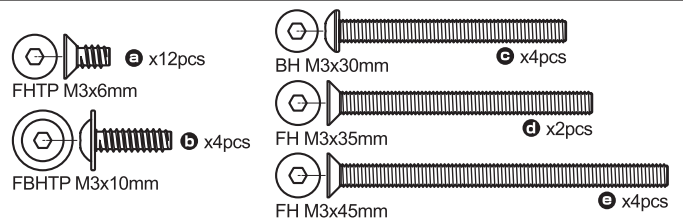

OT270

Sealing parts set (OPTIMA Mid)
シーリングパーツセット (オプティマミッド)

OT271

Screw Set (OPTIMA Mid)
スクリューセット (オプティマミッド)

OPTIMA MID '87 WC Parts List

OT272

Swing Shaft 64.7mm (2pcs/OPTIMA Mid)
スイングシャフト 64.7mm (2入/オプティマミッド)