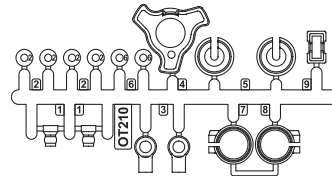

Non-Decoration Body (MID 87WC)
ノンデコレーションボディ (ミッド87WC)

PNGS4825

SS M3x3mm

Steel Pinion Gear(25T-48P)
スチールピニオンギヤ(25T-48P)

OPTIMA MID '87 WC Option Parts List

1-S34010HT

Flat Head Screw(Hex/Titanium/M4x10/5pcs)
サラビス(M4x10)(ヘックス/チタン/5入)

92413

Titanium Adjust Rod 38mm (2pcs)
チタンアジャストロッド 38mm(2pcs)

92416

Titanium Adjust Rod 50mm(2pcs)
チタンアジャストロッド 50mm(2pcs)

LA43H / RB

Ball End(5.8mm/12pcs)
ボールエンド(5.8mm/12Pcs)

OT210R

Shock Plastic Parts (Red/OPTIMA)
ショックプラパーツ(レッド/オプティマ)