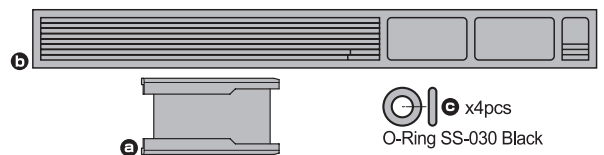

OT270

Sealing parts set (OPTIMA Mid)
シーリングパーツセット (オプティマミッド)

OT271

Screw Set (OPTIMA Mid)
スクリューセット (オプティマミッド)

OPTIMA MID '87 WC Parts List

OT272

Swing Shaft 64.7mm (2pcs/OPTIMA Mid)
スイングシャフト 64.7mm (2入/オプティマミッド)