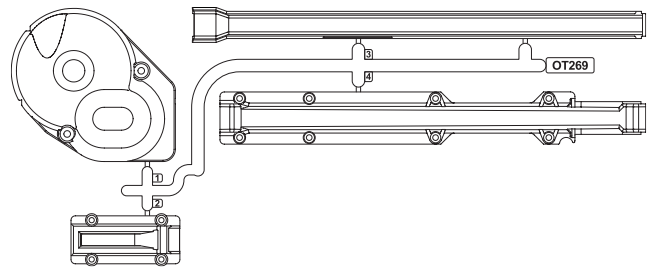

OT269

Belt Cover Set (OPTIMA Mid)
ベルトカバーセット (オプティマミッド)