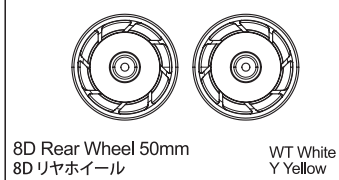

UTH002 WT / Y