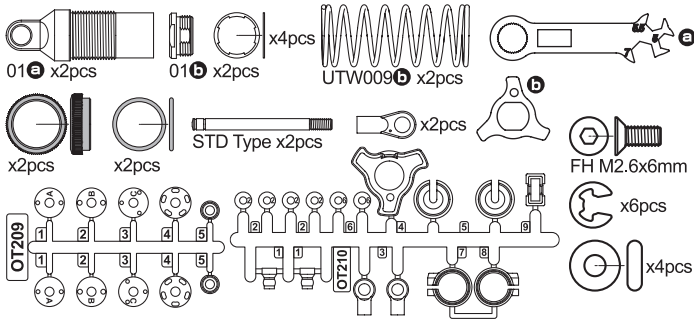

OPTIMA MID '87 WC Parts List

OTW151

Gunmetal Damper Front (2pcs/MID 87WC)
ガンメタダンパーフロント (2入/ミッド87WC)