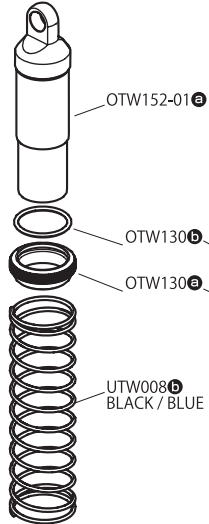

Exploded View

分解図

Shock Wrench ショックレンチ

Rear Shock リアショック

OTW152GM

Front Shock フロントショック

OTW151GM

GEAR RATIO CHART

Pinion 48 Pitch	Final Ratio
	Standard 82T
20	10.35
21	9.85
22	9.41
23	9.00
24	8.62
25	8.28
26	7.96
27	7.66
28	7.39
29	7.14
30	6.90
31	6.68
32	6.47
33	6.27
34	6.09
35	5.91
36	5.75

Kit Standard
キット標準