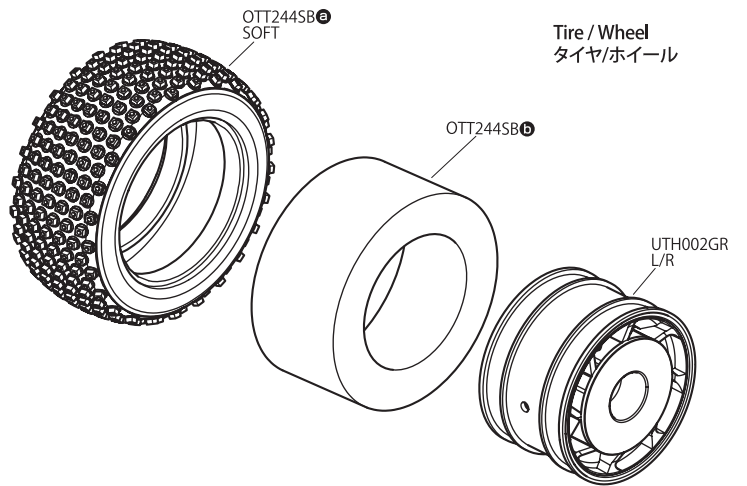

Exploded View

分解図

Shock Wrench ショックレンチ

Rear Shock リアショック

OTW152GM

Front Shock フロントショック

OTW151GM

GEAR RATIO CHART

Pinion 48 Pitch	Final Ratio
	Standard 82T
20	10.35
21	9.85
22	9.41
23	9.00
24	8.62
25	8.28
26	7.96
27	7.66
28	7.39
29	7.14
30	6.90
31	6.68
32	6.47
33	6.27
34	6.09
35	5.91
36	5.75

Kit Standard
キット標準