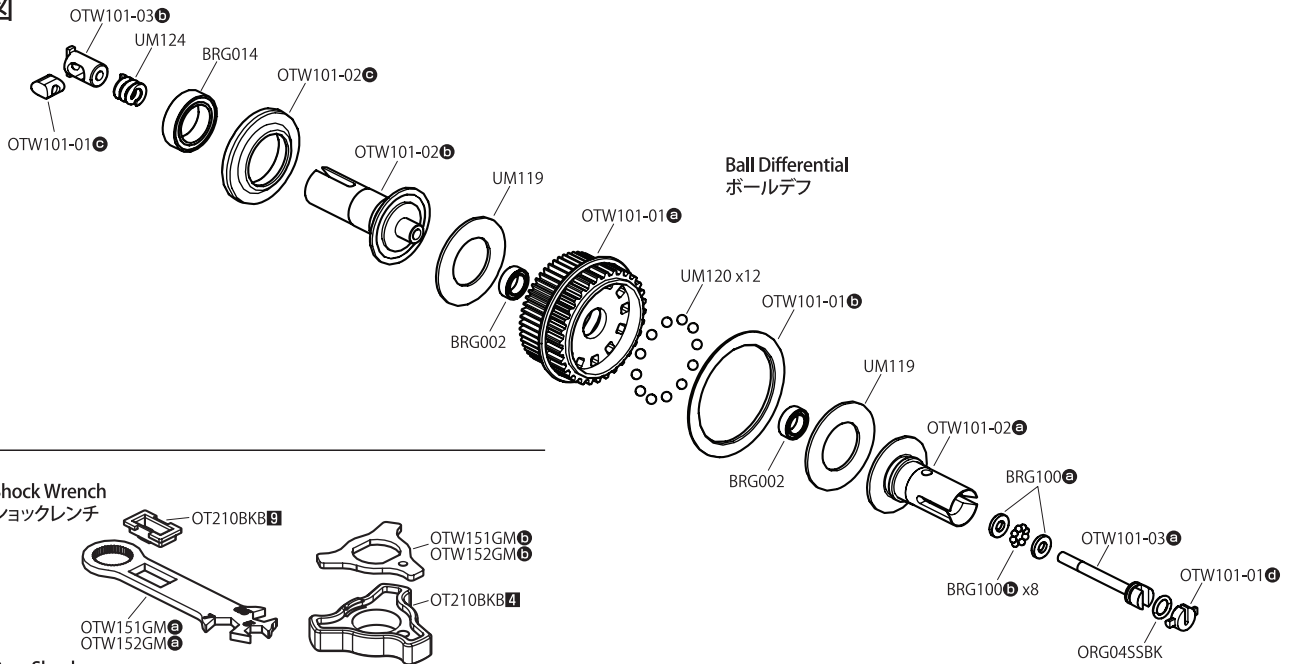

Exploded View

分解図

Shock Wrench ショックレンチ

Rear Shock リアショック

OTW152GM

Front Shock フロントショック

OTW151GM

GEAR RATIO CHART

Pinion 48 Pitch	Final Ratio
	Standard 82T
20	10.35
21	9.85
22	9.41
23	9.00
24	8.62
25	8.28
26	7.96
27	7.66
28	7.39
29	7.14
30	6.90
31	6.68
32	6.47
33	6.27
34	6.09
35	5.91
36	5.75

Kit Standard
キット標準