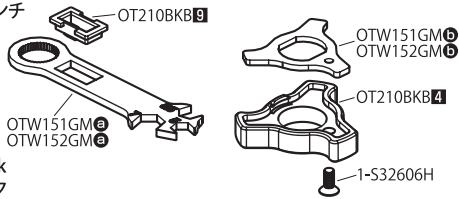

Exploded View

分解図

Shock Wrench ショックレンチ

Rear Shock リアショック

OTW152GM

Front Shock フロントショック

OTW151GM

GEAR RATIO CHART

Pinion 48 Pitch	Final Ratio
	Standard 82T
20	10.35
21	9.85
22	9.41
23	9.00
24	8.62
25	8.28
26	7.96
27	7.66
28	7.39
29	7.14
30	6.90
31	6.68
32	6.47
33	6.27
34	6.09
35	5.91
36	5.75

Kit Standard
キット標準