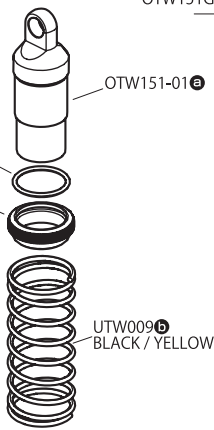

Exploded View

分解図

Shock Wrench ショックレンチ

Rear Shock リアショック

OTW152GM

Front Shock フロントショック

OTW151GM

GEAR RATIO CHART

Pinion 48 Pitch	Final Ratio
	Standard 82T
20	10.35
21	9.85
22	9.41
23	9.00
24	8.62
25	8.28
26	7.96
27	7.66
28	7.39
29	7.14
30	6.90
31	6.68
32	6.47
33	6.27
34	6.09
35	5.91
36	5.75

Kit Standard
キット標準