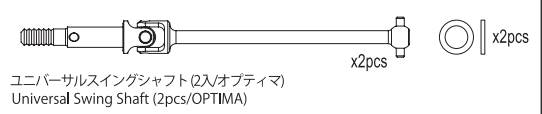

JAVELIN Option Parts List

OTW128B

OTW129B

UTW009

UTW008

OTW123

OTW124

Kit Standard

SOFT ←		FRONT SPRING			→ HARD
S	MS	M	MH	H	
SILVER OTW123 a	PINK UTW009 a	BLACK OTW123 b	YELLOW UTW009 b	GOLD OTW123 c	

SOFT ←		REAR SPRING			→ HARD
S	M	MM	MH	H	
SILVER OTW124 a	BLACK OTW124 b	YELLOW UTW008 a	BLUE UTW008 b	GOLD OTW124 c	

OTW125C

92413

92416

LA43H / RB

SCW021B

PNGS4816 ~ PNGS4836

スチールピニオンギヤ 1/48ピッチ
Steel Pinion Gear 1/48 Pitch

PNGS4816 16T	PNGS4823 23T	PNGS4830 30T
PNGS4817 17T	PNGS4824 24T	PNGS4831 31T
PNGS4818 18T	PNGS4825 25T	PNGS4832 32T
PNGS4819 19T	PNGS4826 26T	PNGS4833 33T
PNGS4820 20T	PNGS4827 27T	PNGS4834 34T
PNGS4821 21T	PNGS4828 28T	PNGS4835 35T
PNGS4822 22T	PNGS4829 29T	PNGS4836 36T

Steel Pinion Gear
SS M3x3mm