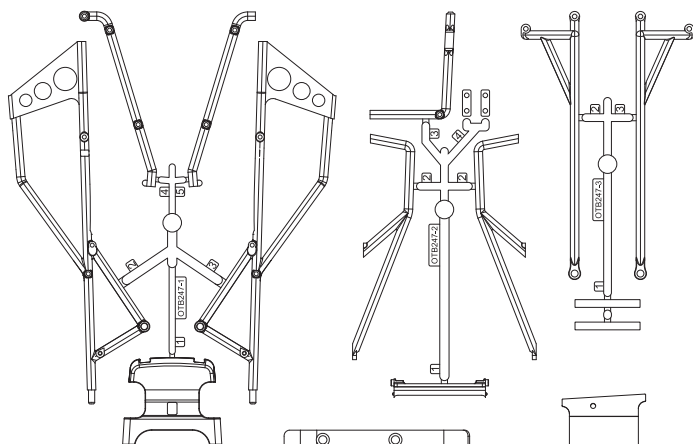

OTB247GR / Y / W / OR / BK / R