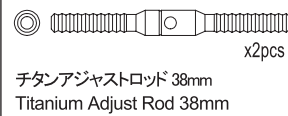

JAVELIN Option Parts List

OTW128B

OTW129B

UTW009

UTW008

OTW123

OTW124

Kit Standard

SOFT ←		FRONT SPRING			→ HARD
S	MS	M	MH	H	
SILVER OTW123 a	PINK UTW009 a	BLACK OTW123 b	YELLOW UTW009 b	GOLD OTW123 c	

SOFT ←		REAR SPRING			→ HARD
S	M	MM	MH	H	
SILVER OTW124 a	BLACK OTW124 b	YELLOW UTW008 a	BLUE UTW008 b	GOLD OTW124 c	

OTW125C

92413

92416

LA43H / RB

SCW021B

PNGS4816 ~ PNGS4836

スチールピニオンギヤ 1/48ピッチ
Steel Pinion Gear 1/48 Pitch

PNGS4816 16T	PNGS4823 23T	PNGS4830 30T
PNGS4817 17T	PNGS4824 24T	PNGS4831 31T
PNGS4818 18T	PNGS4825 25T	PNGS4832 32T
PNGS4819 19T	PNGS4826 26T	PNGS4833 33T
PNGS4820 20T	PNGS4827 27T	PNGS4834 34T
PNGS4821 21T	PNGS4828 28T	PNGS4835 35T
PNGS4822 22T	PNGS4829 29T	PNGS4836 36T

Steel Pinion Gear
SS M3x3mm