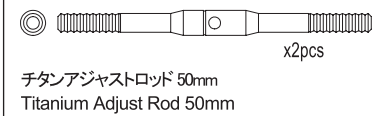

JAVELIN Option Parts List

OTW128B

OTW129B

UTW009

UTW008

OTW123

OTW124

Kit Standard

SOFT ←		FRONT SPRING			→ HARD
S	MS	M	MH	H	
SILVER OTW123 a	PINK UTW009 a	BLACK OTW123 b	YELLOW UTW009 b	GOLD OTW123 c	

SOFT ←		REAR SPRING			→ HARD
S	M	MM	MH	H	
SILVER OTW124 a	BLACK OTW124 b	YELLOW UTW008 a	BLUE UTW008 b	GOLD OTW124 c	

OTW125C

92413

92416

LA43H / RB

SCW021B

PNGS4816 ~ PNGS4836

スチールピニオンギヤ 1/48ピッチ
Steel Pinion Gear 1/48 Pitch

PNGS4816 16T	PNGS4823 23T	PNGS4830 30T
PNGS4817 17T	PNGS4824 24T	PNGS4831 31T
PNGS4818 18T	PNGS4825 25T	PNGS4832 32T
PNGS4819 19T	PNGS4826 26T	PNGS4833 33T
PNGS4820 20T	PNGS4827 27T	PNGS4834 34T
PNGS4821 21T	PNGS4828 28T	PNGS4835 35T
PNGS4822 22T	PNGS4829 29T	PNGS4836 36T

Steel Pinion Gear
SS M3x3mm