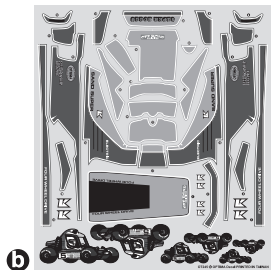

JAVELIN Option Parts List

TFW004

OTB245

ノンデコレーションボディ(オプティマ)
Non-decoration Body(OPTIMA)