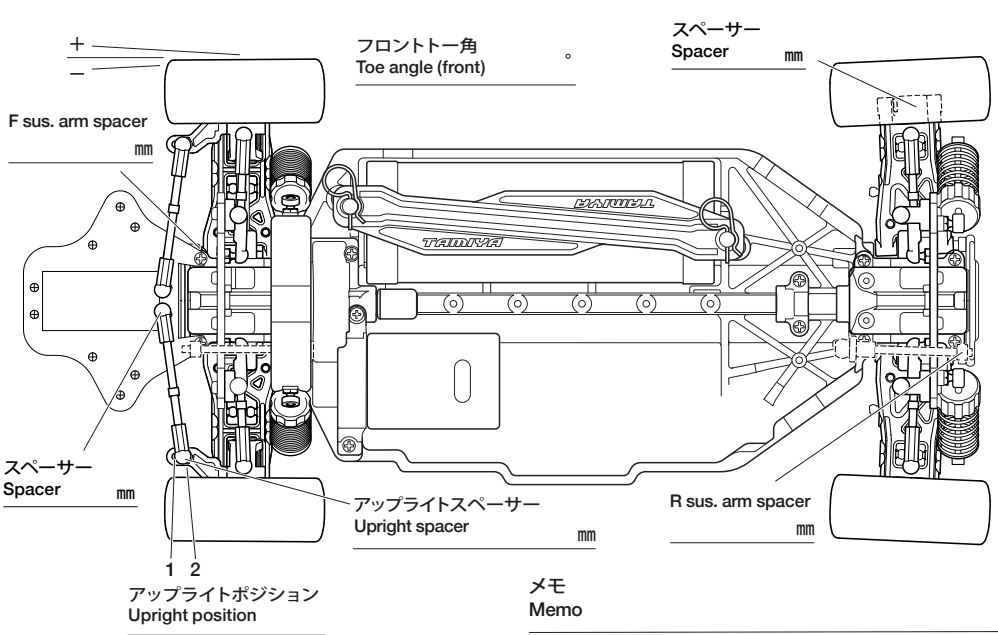

TT-02F TYPE-S

The RC RACER

SETTING SHEET
セッティングシート Ver 1.00

氏名 Name 日付 Date 気温 Air temp. 湿度 Humidity

コース Track コースコンディション Track condition 路面温度 Track temp.

ハブキャリア
Hub carrier

アップパーアームスペーサー
Upper arm spacer

車高
Ground clearance

車高
Ground clearance

リバウンドストローク
Rebound stroke

リアトー角
Toe angle (rear)

メモ
Memo

モーター
Motor

スパーギヤ
Spur gear

ピニオンギヤ
Pinion gear

バッテリー
Battery