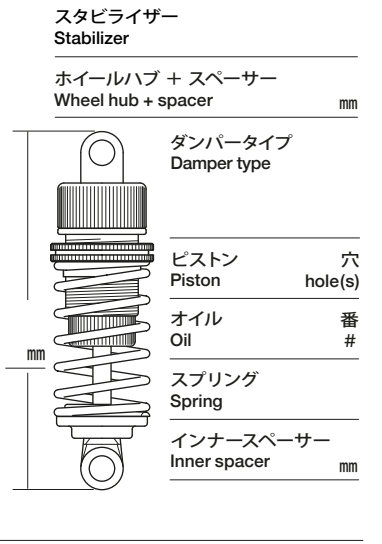

リバウンドストローク
Rebound stroke

フロントドライブ
Front drive

ギヤデフオイル
Differential gear oil

ドライブシャフト
Drive shafts

Normal OP

メモ
Memo

リアアップライト
Rear uprights

アップパーアームスペーサー
Upper arm spacer

車高
Ground clearance

リバウンドストローク
Rebound stroke

リアトー角
Toe angle (rear)

メモ
Memo

モーター
Motor

スパーギヤ
Spur gear

ピニオンギヤ
Pinion gear

バッテリー
Battery

ボディ
Body

ウイング
Wing

タイヤ
Tires

ホイール
Wheels

オフセット
Offset

インナー
Tire inserts

ベストラップ
Best lap