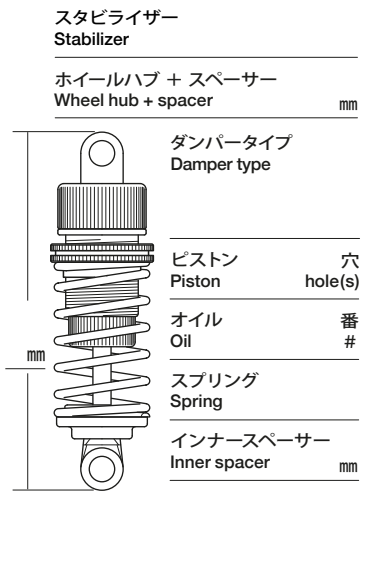

リバウンドストローク
Rebound stroke

フロントドライブ
Front drive

ギヤデフオイル
Differential gear oil

ドライブシャフト
Drive shafts

Normal OP

メモ
Memo

リアアップライト
Rear uprights

アップパーアームスペーサー
Upper arm spacer

車高
Ground clearance

リバウンドストローク
Rebound stroke

リアトー角
Toe angle (rear)

メモ
Memo

モーター
Motor

スパーギヤ
Spur gear

ピニオンギヤ
Pinion gear

バッテリー
Battery

ボディ
Body

ウイング
Wing

タイヤ
Tires

ホイール
Wheels

オフセット
Offset

インナー
Tire inserts

ベストラップ
Best lap