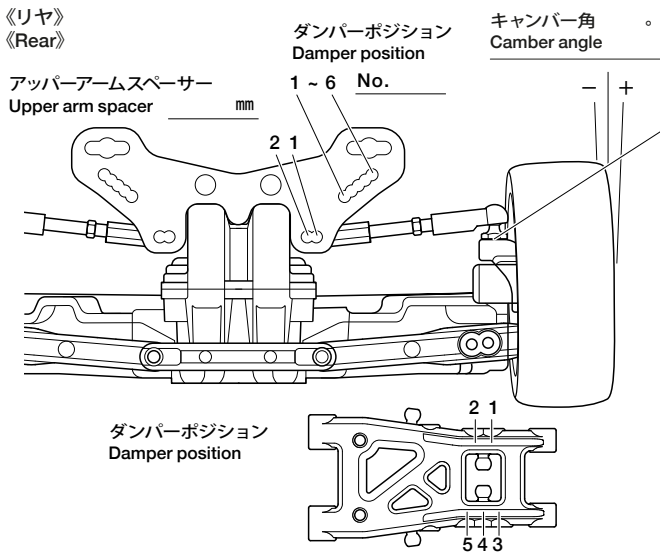

リアアップライト
Rear uprights

アップパーアームスペーサー
Upper arm spacer

車高
Ground clearance

リバウンドストローク
Rebound stroke

リアトー角
Toe angle (rear)

メモ
Memo