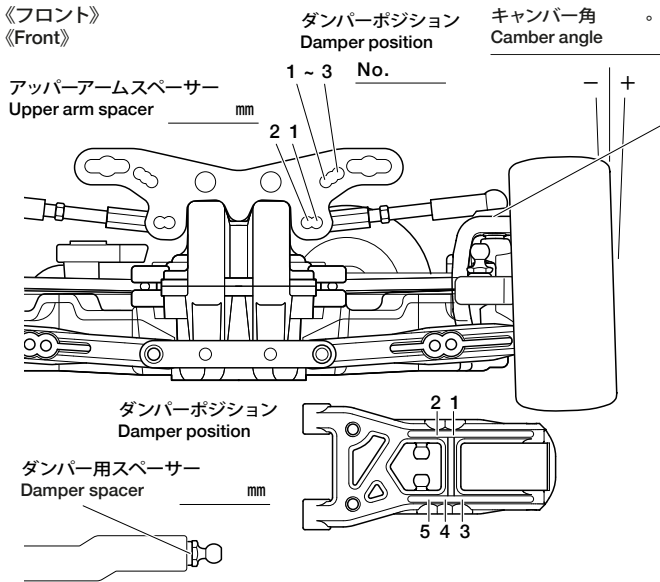

TT-02F TYPE-S

The RC RACER

SETTING SHEET
セッティングシート Ver 1.00

氏名 Name 日付 Date 気温 Air temp. 湿度 Humidity

コース Track コースコンディション Track condition 路面温度 Track temp.

ハブキャリア
Hub carrier

アップパーアームスペーサー
Upper arm spacer

車高
Ground clearance

車高
Ground clearance

リバウンドストローク
Rebound stroke

リアトー角
Toe angle (rear)

メモ
Memo

モーター
Motor

スパーギヤ
Spur gear

ピニオンギヤ
Pinion gear

バッテリー
Battery