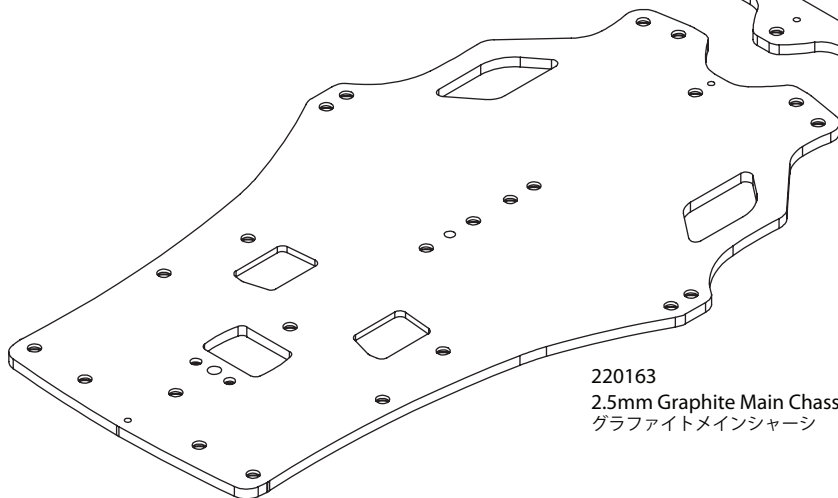

# P12G EVO

220162  
Graphite Chassis Brace (3.0mm)  
グラファイトシャーシブレース

310191  
Aluminum Front Upper Bulkhead, BLACK  
アルミフロントアッパーサスブロック

220165  
Graphite Front Brace (2.0mm)  
グラファイトフロントブレース

220164  
2.5mm Graphite Lower Pod  
グラファイトロアブレース