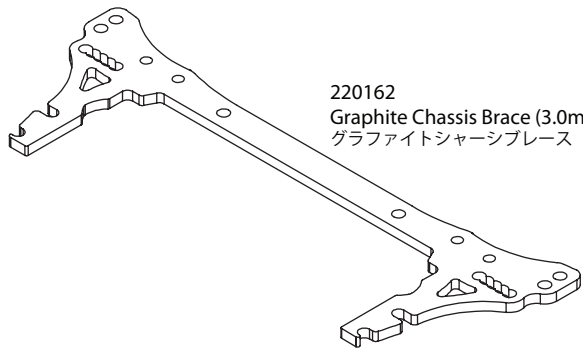

# UPDATE SPARE PARTS

THE FOLLOWING ITEMS ARE UPDATED SPARE PARTS IN P12G EVO CAR KITS

# P12G EVO

220162  
Graphite Chassis Brace (3.0mm)  
グラファイトシャーシブレース

310191  
Aluminum Front Upper Bulkhead, BLACK  
アルミフロントアッパーサスブロック

220165  
Graphite Front Brace (2.0mm)  
グラファイトフロントブレース

220164  
2.5mm Graphite Lower Pod  
グラファイトロアブレース

220163  
2.5mm Graphite Main Chassis  
グラファイトメインシャーシ