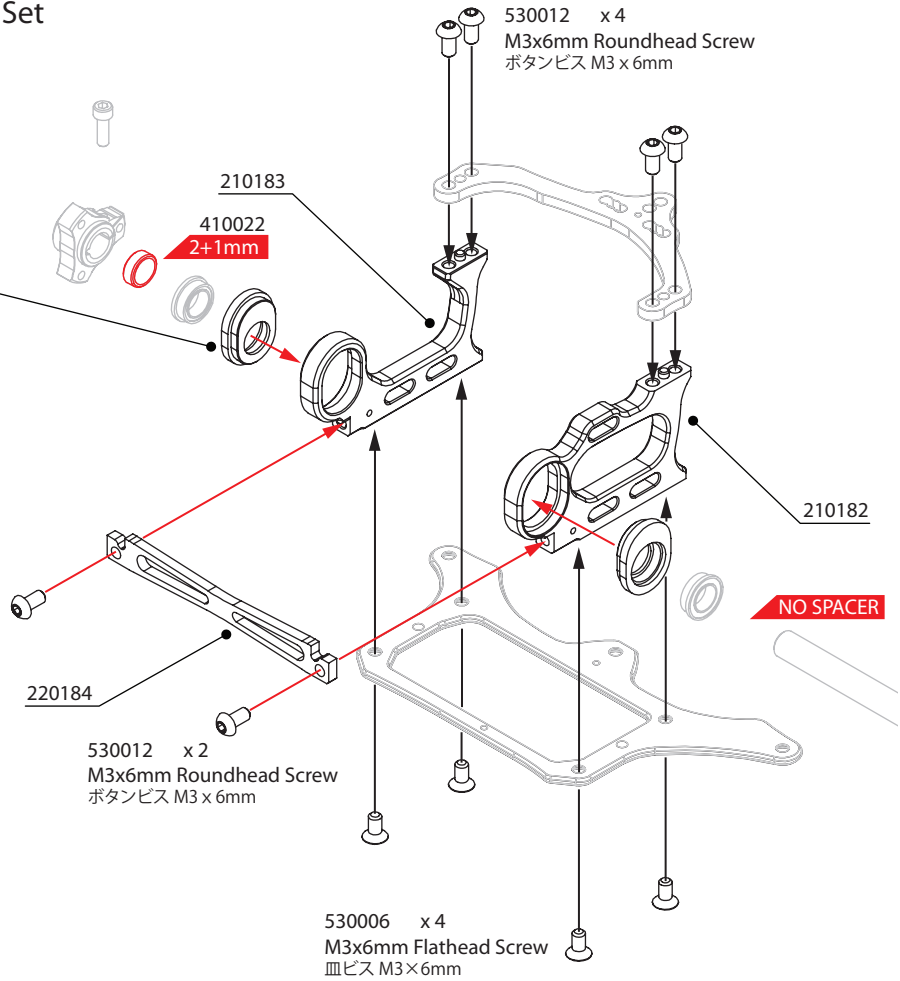

WORLD'S LIMITED EDITION CONVERSION KIT

世界の限定版変換キット

210171

OP Ver. Alum Motor Mount Set OPバージョンリアバルクヘッド

240172	Axle Height Adjuster, OP Version (0)
240173	Axle Height Adjuster, OP Version (0.25)
240174	Axle Height Adjuster, OP Version (0.50)
240175	Axle Height Adjuster, OP Version (0.75)
240176	Axle Height Adjuster, OP Version (1.00)
240177	Axle Height Adjuster, OP Version (1.25)
240178	Axle Height Adjuster, OP Version (1.50)
240179	Axle Height Adjuster, OP Version (1.75)
240180	Axle Height Adjuster, OP Version (2.00)

240177 - 240179
Axle Height Adjuster, OP Version (1.25-1.75)
アクスルハイトアダプター(1.25 - 1.75)

210181

Aluminum Lower Pod Set 7075アルミロアブレース

QUICK STEERING

HIGH TRACTION