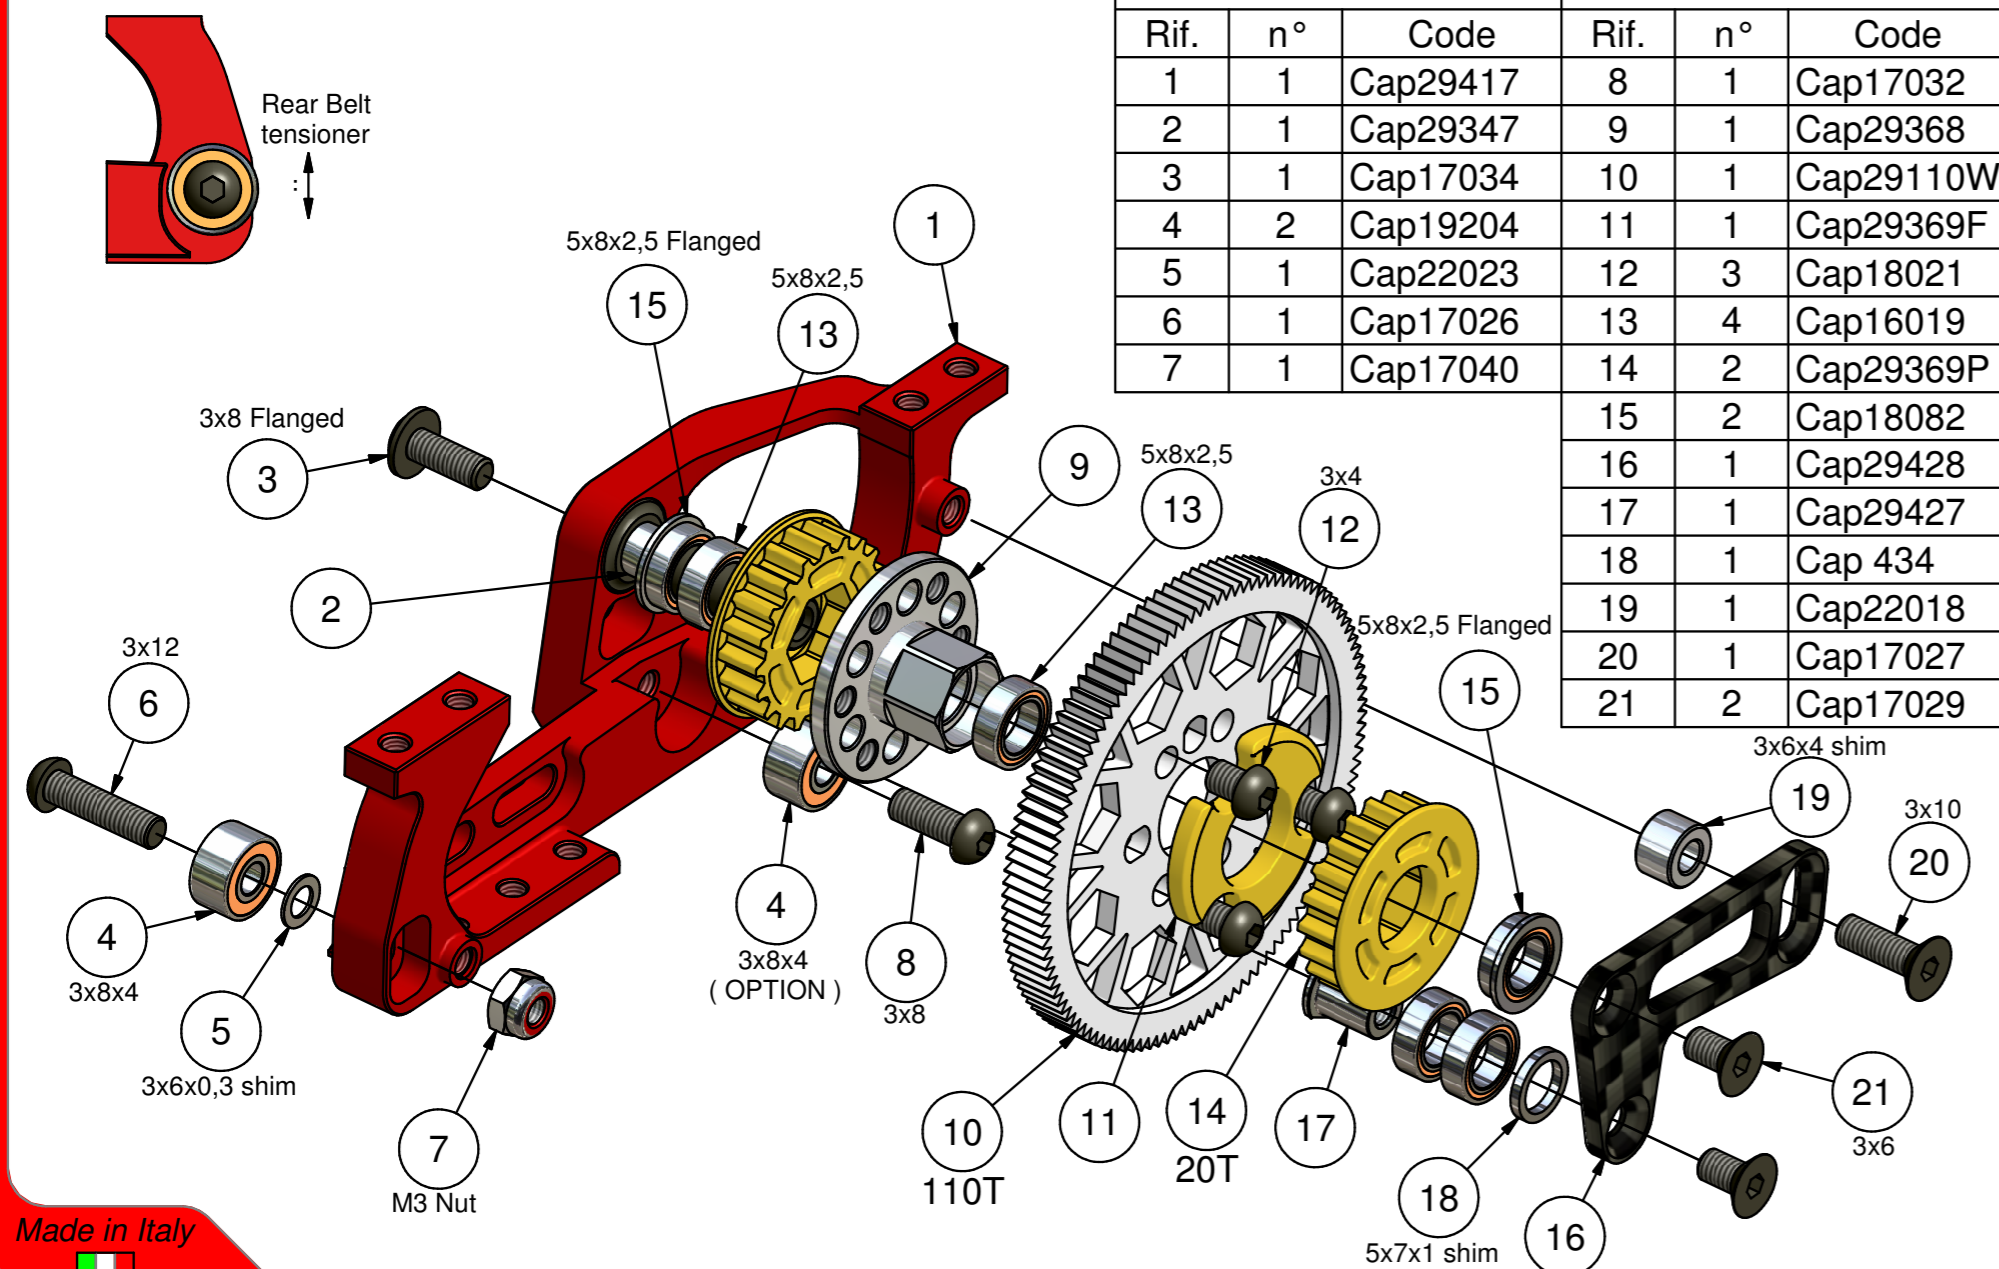

Silicon Oil #350

Made in Italy

Step 2.1 - Shock Damper - BAG 2 *Capricorn RC*

4x

Parts List		
Rif.	n°	Code
1	1	Cap29434
2	1	Cap29435
3	1	Cap18106
4	1	Cap14030
5	2	Cap18169

Spring chart:  
 0.22 Silver Option  
 0.24 Pink Option  
**0.25 Orange Default**  
 0.26 Blue Option  
 0.27 Purple Option  
 0.28 Green Option  
 0.30 Yellow Option

Made in Italy

Step 3.0 - Main Transmission - BAG 3 *Capricorn RC*

Parts List			Parts List		
Rif.	n°	Code	Rif.	n°	Code
1	1	Cap29417	8	1	Cap17032
2	1	Cap29347	9	1	Cap29368
3	1	Cap17034	10	1	Cap29110W
4	2	Cap19204	11	1	Cap29369F
5	1	Cap22023	12	3	Cap18021
6	1	Cap17026	13	4	Cap16019
7	1	Cap17040	14	2	Cap29369P
			15	2	Cap18082
			16	1	Cap29428
			17	1	Cap29427
			18	1	Cap 434
			19	1	Cap22018
			20	1	Cap17027
			21	2	Cap17029