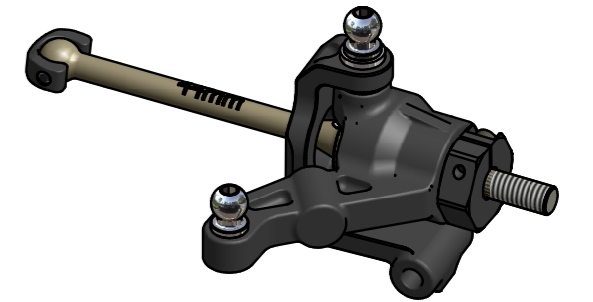

Step 5.1 - Rear CVD Block- *Capricorn RC*
BAG 5

Left block view

2x - R/L

Parts List		
Rif.	n°	Code
1	1	Cap29245
2	2	Cap 415
3	1	Cap23002
4	1	Cap23005
5	1	Cap29375
6	3	Cap17015
7	1	Cap27001
8	1	Cap22005
9	1	Cap18023
10	1	Cap22100-N
11	1	Cap21030
12	1	Cap29429
13	2	Cap29213
14	1	Cap17032
15	1	Cap22021
16	1	Cap22101-N

Made in Italy