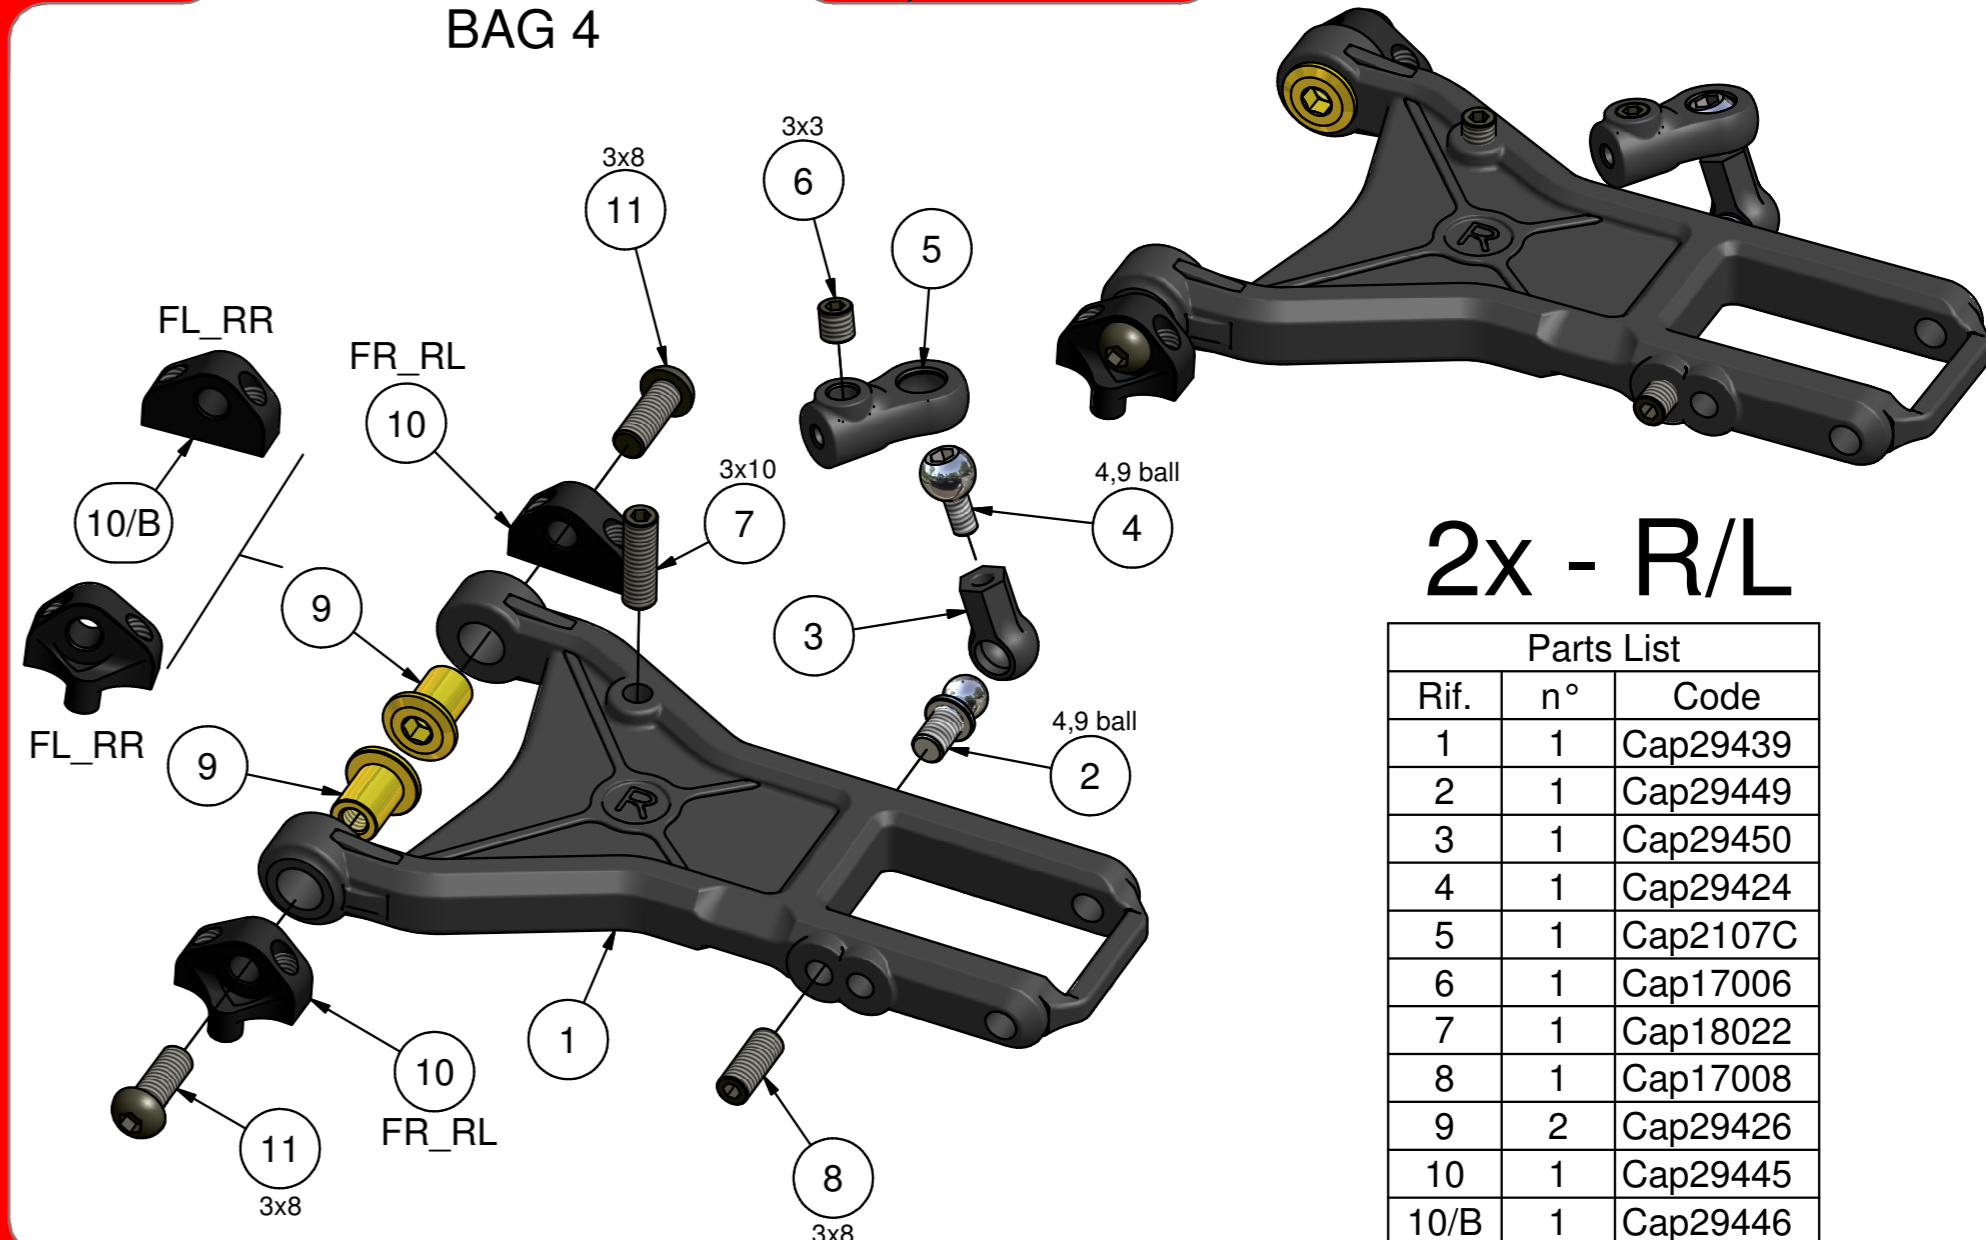

Made in Italy

Step 4.0 - Front Arm Set - BAG 4

Capricorn RC

2x - R/L

Parts List		
Rif.	n°	Code
1	1	Cap29438
2	1	Cap29450
3	1	Cap29424
4	1	Cap2107C
5	1	Cap17006
6	1	Cap18022
7	1	Cap17008
8	2	Cap29426
9	1	Cap29445
9/B	1	Cap29446
10	2	Cap17032

Note: make sure the arms move freely

Made in Italy

Step 4.1 - Rear Arm Set - BAG 4

Capricorn RC

2x - R/L

Parts List		
Rif.	n°	Code
1	1	Cap29439
2	1	Cap29449
3	1	Cap29450
4	1	Cap29424
5	1	Cap2107C
6	1	Cap17006
7	1	Cap18022
8	1	Cap17008
9	2	Cap29426
10	1	Cap29445
10/B	1	Cap29446
11	2	Cap17032