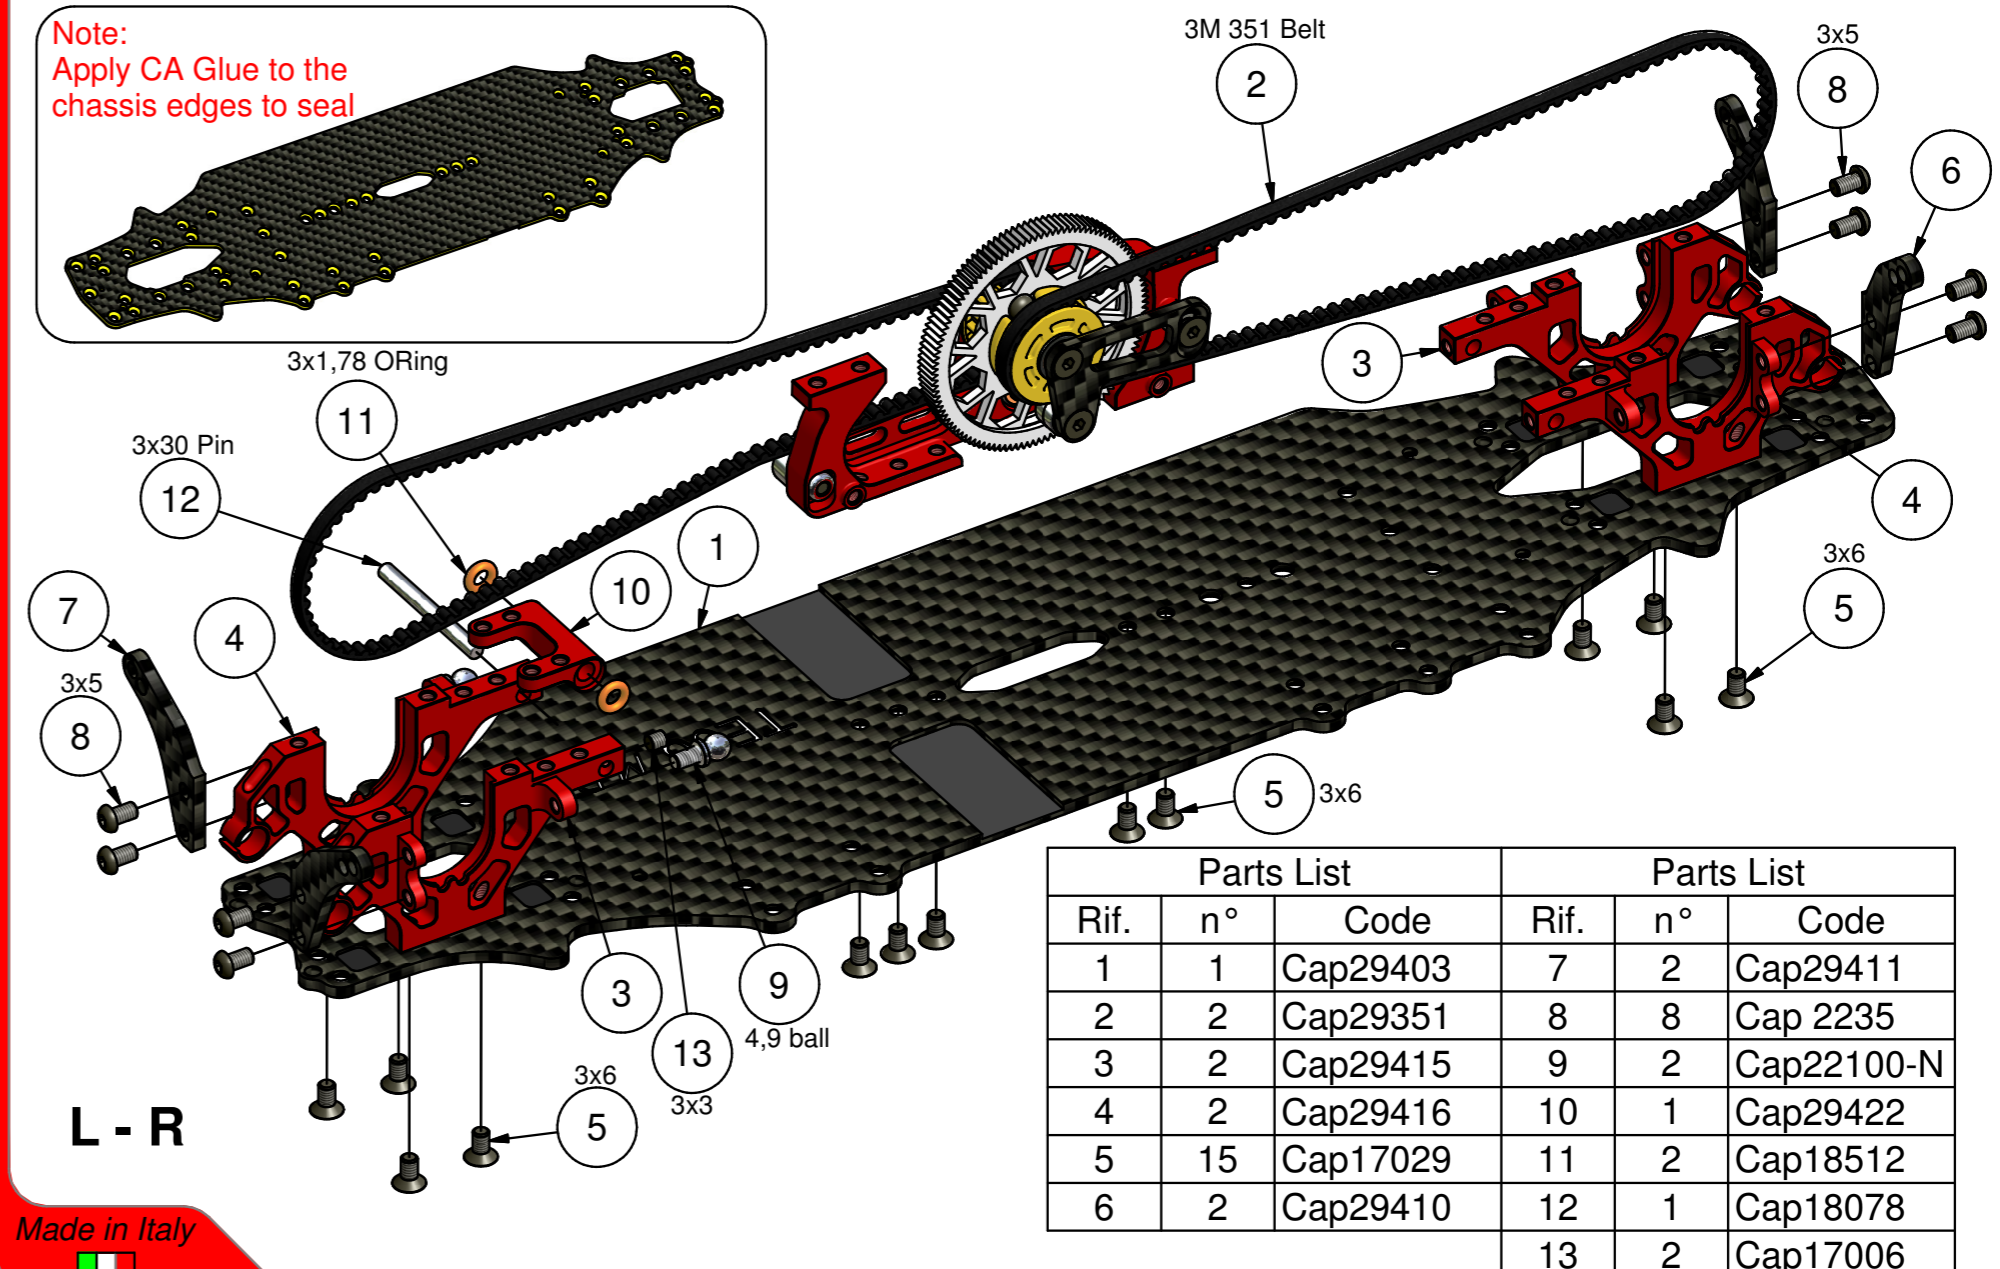

Step 3.1 - Main Chassis - BAG 3 *Capricorn RC*

Parts List			Parts List		
Rif.	n°	Code	Rif.	n°	Code
1	1	Cap29403	7	2	Cap29411
2	2	Cap29351	8	8	Cap 2235
3	2	Cap29415	9	2	Cap22100-N
4	2	Cap29416	10	1	Cap29422
5	15	Cap17029	11	2	Cap18512
6	2	Cap29410	12	1	Cap18078
			13	2	Cap17006

Made in Italy