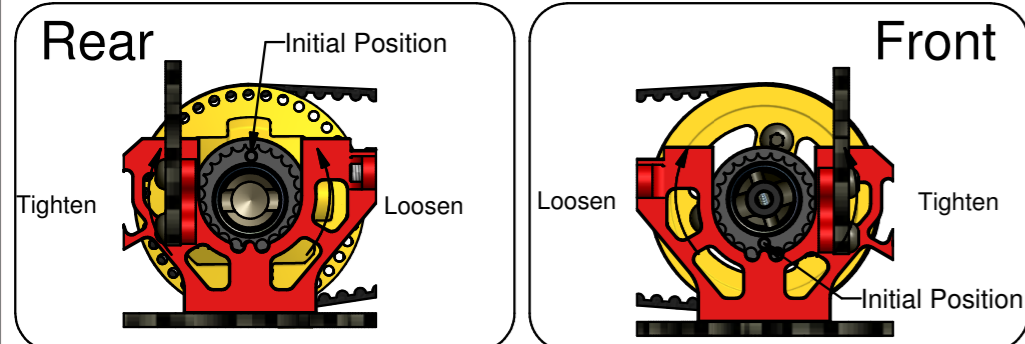

Step 3.2 - Transmission - *Capricorn RC*

BAG 3

Parts List

Rif.	n°	Code
1	2	Cap23006
2	2	Cap17029
3	2	Cap29312
4	4	Cap17032
5	2	Cap29412
6	2	Cap29408
7	4	Cap22019
8	4	Cap29423
9	4	Cap17030

Made in Italy