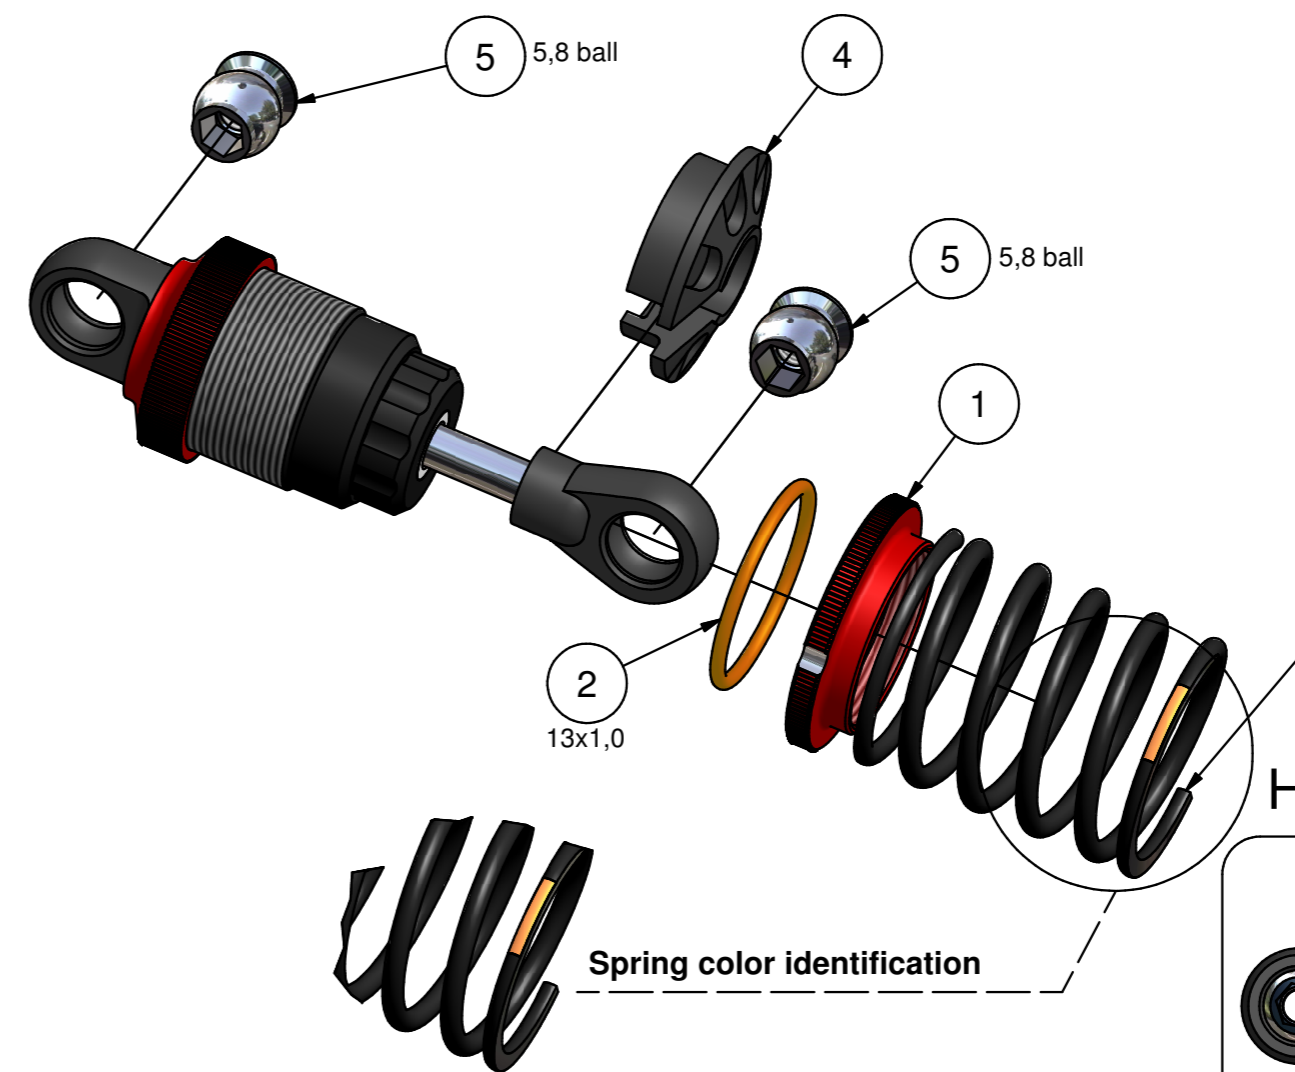

Made in Italy

Step 2.0 - Shock Damper - BAG 2 *Capricorn RC*

4x

Parts List		
Rif.	n°	Code
1	1	Cap29431
2	1	Cap29432
3	1	Cap18026
4	1	Cap29430
5	1	Cap18512
6	1	Cap18505
7	1	Cap18502
8	1	Cap14042KS
9	1	Cap29148-6
10	1	Cap29331
11	1	Cap29433

Silicon Oil #350

Made in Italy

Step 2.1 - Shock Damper - BAG 2 *Capricorn RC*

4x

Parts List		
Rif.	n°	Code
1	1	Cap29434
2	1	Cap29435
3	1	Cap18106
4	1	Cap14030
5	2	Cap18169

Spring chart:  
 0.22 Silver Option  
 0.24 Pink Option  
**0.25 Orange Default**  
 0.26 Blue Option  
 0.27 Purple Option  
 0.28 Green Option  
 0.30 Yellow Option

Made in Italy

Step 3.0 - Main Transmission - BAG 3 *Capricorn RC*

Parts List			Parts List		
Rif.	n°	Code	Rif.	n°	Code
1	1	Cap29417	8	1	Cap17032
2	1	Cap29347	9	1	Cap29368
3	1	Cap17034	10	1	Cap29110W
4	2	Cap19204	11	1	Cap29369F
5	1	Cap22023	12	3	Cap18021
6	1	Cap17026	13	4	Cap16019
7	1	Cap17040	14	2	Cap29369P
			15	2	Cap18082
			16	1	Cap29428
			17	1	Cap29427
			18	1	Cap 434
			19	1	Cap22018
			20	1	Cap17027
			21	2	Cap17029