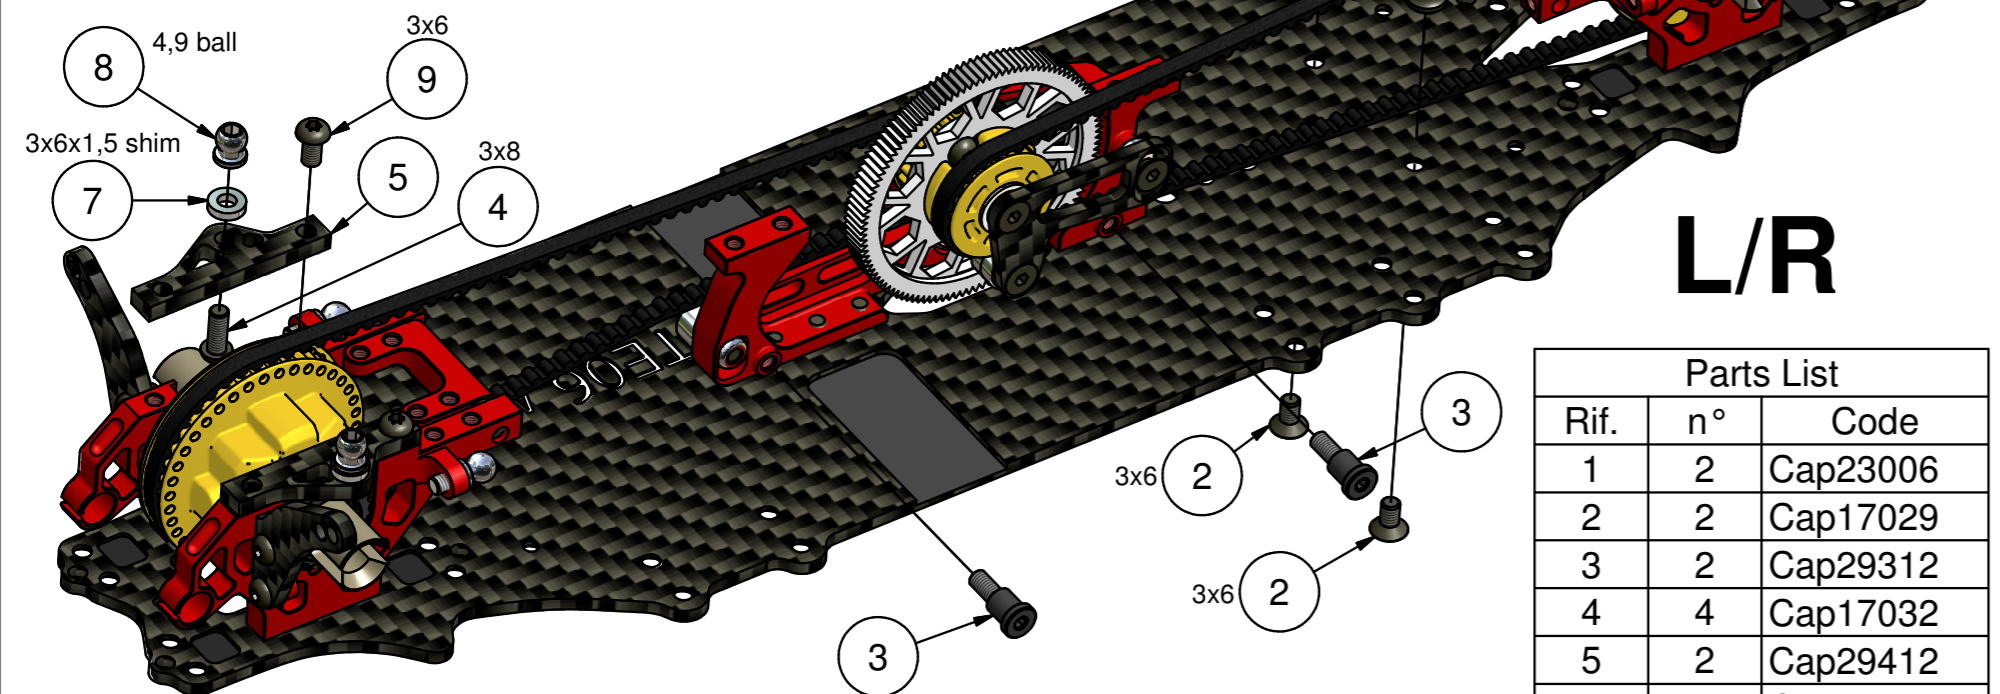

Step 3.2 - Transmission - *Capricorn RC*

BAG 3

Parts List

Rif.	n°	Code
1	2	Cap23006
2	2	Cap17029
3	2	Cap29312
4	4	Cap17032
5	2	Cap29412
6	2	Cap29408
7	4	Cap22019
8	4	Cap29423
9	4	Cap17030

Made in Italy