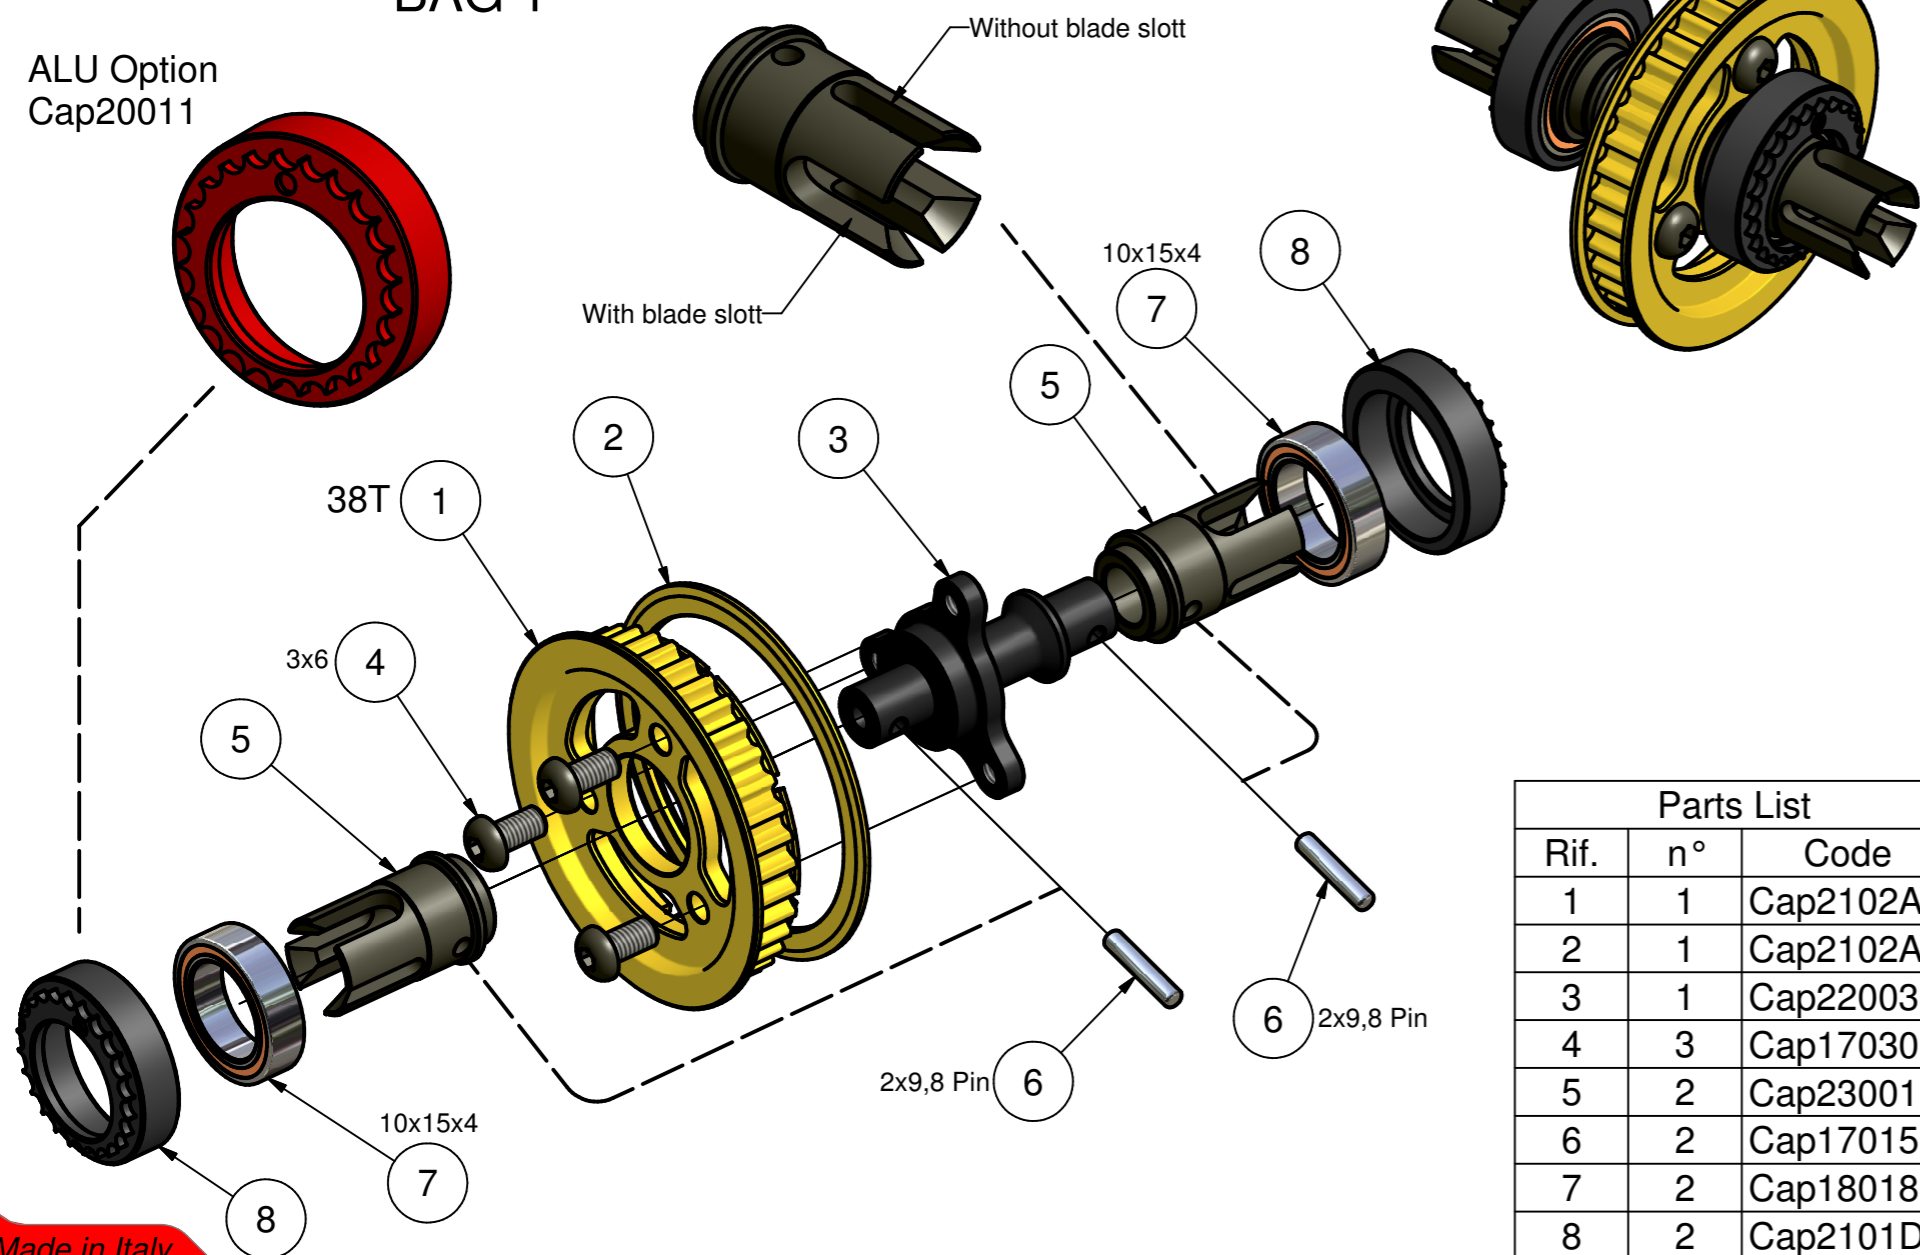

**LabTE06 Instruction Manual Rel. 1.0 ( 03/2024 )**

Step 1.0 - Front transmission - *Capricorn RC*

BAG 1

Parts List		
Rif.	n°	Code
1	1	Cap2102A
2	1	Cap2102A
3	1	Cap22003
4	3	Cap17030
5	2	Cap23001
6	2	Cap17015
7	2	Cap18018
8	2	Cap2101D

Made in Italy

Step 1.1 - Rear Differential - *Capricorn RC*

BAG 1

Parts List		
Rif.	n°	Code
1	1	Cap2102E
2	1	Cap22001
3	1	Cap24003
4	1	Cap23024
5	1	Cap17015
6	1	Cap21110

Parts List		
Rif.	n°	Code
1	1	Cap2102E
2	1	Cap22001
3	1	Cap24003
4	1	Cap23024
5	1	Cap17015
6	1	Cap21110
7	1	Cap24005

Made in Italy

Step 2.0 - Shock Damper - BAG 2 *Capricorn RC*

4x

Parts List		
Rif.	n°	Code
1	1	Cap29431
2	1	Cap29432
3	1	Cap18026
4	1	Cap29430
5	1	Cap18512
6	1	Cap18505
7	1	Cap18502
8	1	Cap14042KS
9	1	Cap29148-6
10	1	Cap29331
11	1	Cap29433

Made in Italy

Step 3.0 - Main Transmission - BAG 3 *Capricorn RC*

Parts List			Parts List		
Rif.	n°	Code	Rif.	n°	Code
1	1	Cap29417	8	1	Cap17032
2	1	Cap29347	9	1	Cap29368
3	1	Cap17034	10	1	Cap29110W
4	2	Cap19204	11	1	Cap29369F
5	1	Cap22023	12	3	Cap18021
6	1	Cap17026	13	4	Cap16019
7	1	Cap17040	14	2	Cap29369P
			15	2	Cap18082
			16	1	Cap29428
			17	1	Cap29427
			18	1	Cap 434
			19	1	Cap22018
			20	1	Cap17027
			21	2	Cap17029