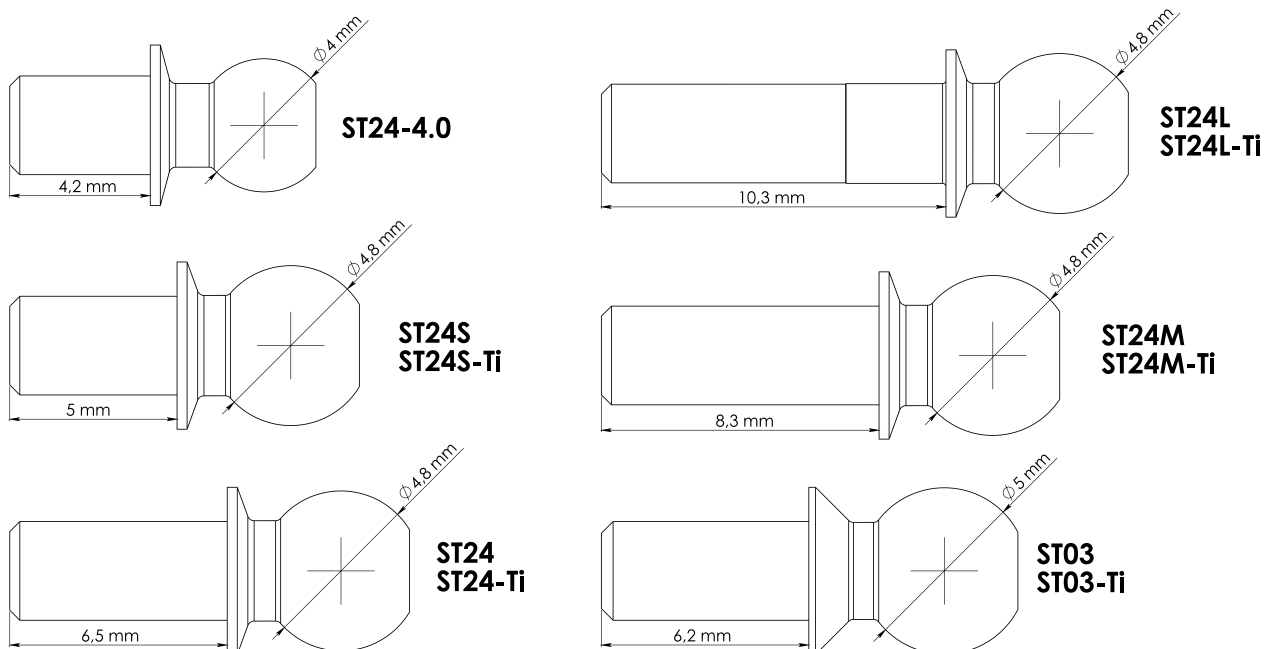

ST69 Spring Screw Overview

ST24 Ball Stud Overview

AT21 Pivot Ball Overview