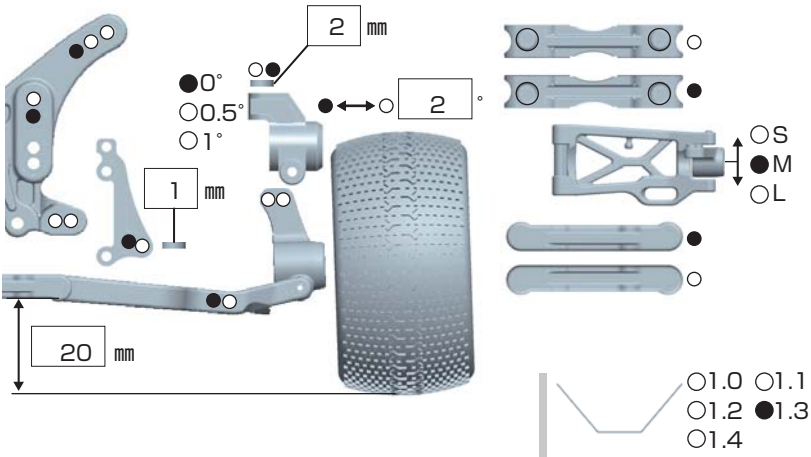

B-MAX4 II

SETTING SHEET Ver.01

CIRCUIT

RC PARK GOJO

- INDOOR ○ OUTDOOR
- WET ○ DRY ○ DUSTY ○ OTHER
- LOW TRACTION ● MED TRACTION ○ HIGH TRACTION
- SMOOTH ○ BUMPY ○ BLUE GROOVE ○ ASTROTURF

DRIVER

松倉直人

DATE

12/3/18

FRONT

REAR

DRIVE

- MOTOR ⇨ NOSRAM Pure evolution 6.5T Bonded Sintered 12.5mm
 BRUSHES ⇨ _____
 BATTERY ⇨ YOKOMO TEAM SPEC Li-po 5200mAh
 ESC ● NOSRAM PEARL ISTC Ver.2 0/2/1/1

TIRE

FRONT

- TIRE ⇨ T-720C パンサー・ボブキャット(クレイ)
 INSERTS ⇨ T-720C 標準
 WHEELS ⇨ AS-9768

REAR

- TIRE ⇨ T-755C パンサー・スイッチ(クレイ)
 INSERTS ⇨ T-755C 標準
 WHEELS ⇨ AS-9689

OTHER

COMMENT