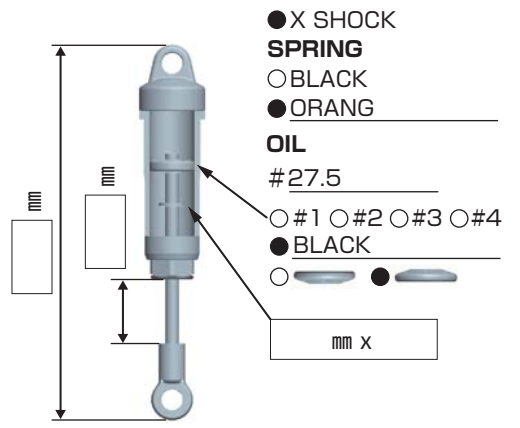

B-MAX4 II

SETTING SHEET Ver.01

CIRCUIT

RC PARK GOJO

- INDOOR ○ OUTDOOR
- WET ○ DRY ○ DUSTY ○ OTHER
- LOW TRACTION ● MED TRACTION ○ HIGH TRACTION
- SMOOTH ○ BUMPY ○ BLUE GROOVE ○ ASTROTURF

DRIVER

松倉直人

DATE

12/3/18

FRONT

REAR

DRIVE

- MOTOR ⇨ NOSRAM Pure evolution 6.5T Bonded Sintered 12.5mm
 BRUSHES ⇨ _____
 BATTERY ⇨ YOKOMO TEAM SPEC Li-po 5200mAh
 ESC ● NOSRAM PEARL ISTC Ver.2 0/2/1/1

TIRE

FRONT

- TIRE ⇨ T-720C パンサー・ボブキャット(クレイ)
 INSERTS ⇨ T-720C 標準
 WHEELS ⇨ AS-9768

REAR

- TIRE ⇨ T-755C パンサー・スイッチ(クレイ)
 INSERTS ⇨ T-755C 標準
 WHEELS ⇨ AS-9689

OTHER

COMMENT