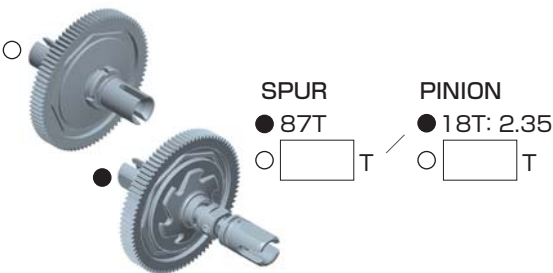

B-MAX4 II

SETTING SHEET Ver.01

CIRCUIT

RC PARK GOJO

- INDOOR ○ OUTDOOR
- WET ○ DRY ○ DUSTY ○ OTHER
- LOW TRACTION ● MED TRACTION ○ HIGH TRACTION
- SMOOTH ○ BUMPY ○ BLUE GROOVE ○ ASTROTURF

DRIVER

松倉直人

DATE

12/3/18

FRONT

REAR

DRIVE

1. MOTOR ⇨ NOSRAM Pure evolution 6.5T ☐ Bonded ☒ Sintered 12.5mm
   BRUSHES ⇨ _____
   BATTERY ⇨ YOKOMO TEAM SPEC Li-po 5200mAh
   ESC ● NOSRAM PEARL ISTC Ver.2 0/2/1/1
   ☐ _____

TIRE

FRONT

1. TIRE ⇨ T-720C パンサー・ボブキャット(クレイ)
   INSERTS ⇨ T-720C 標準
   WHEELS ⇨ AS-9768

REAR

1. TIRE ⇨ T-755C パンサー・スイッチ(クレイ)
   INSERTS ⇨ T-755C 標準
   WHEELS ⇨ AS-9689

OTHER

COMMENT