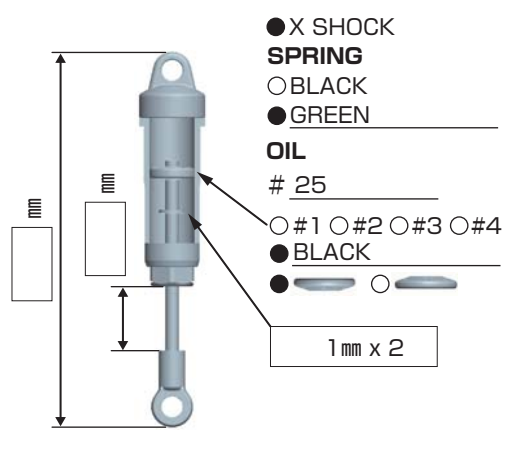

B-MAX4 II

SETTING SHEET Ver.01

CIRCUIT

RC PARK GOJO

- INDOOR ○ OUTDOOR
- WET ○ DRY ○ DUSTY ○ OTHER
- LOW TRACTION ● MED TRACTION ○ HIGH TRACTION
- SMOOTH ○ BUMPY ○ BLUE GROOVE ○ ASTROTURF

DRIVER

松倉直人

DATE

12/3/18

FRONT

REAR

DRIVE

- MOTOR ⇨ NOSRAM Pure evolution 6.5T Bonded Sintered 12.5mm
 BRUSHES ⇨ _____
 BATTERY ⇨ YOKOMO TEAM SPEC Li-po 5200mAh
 ESC ● NOSRAM PEARL ISTC Ver.2 0/2/1/1

TIRE

FRONT

- TIRE ⇨ T-720C パンサー・ボブキャット(クレイ)
 INSERTS ⇨ T-720C 標準
 WHEELS ⇨ AS-9768

REAR

- TIRE ⇨ T-755C パンサー・スイッチ(クレイ)
 INSERTS ⇨ T-755C 標準
 WHEELS ⇨ AS-9689

OTHER

COMMENT