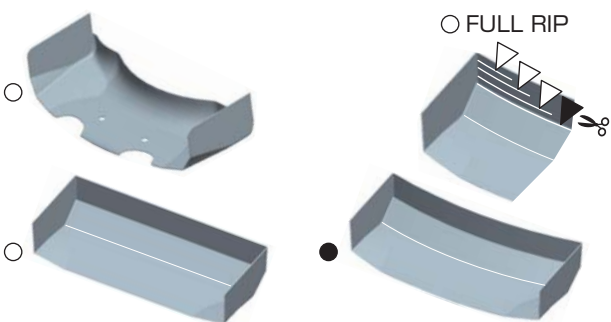

1. MOTOR ⇨ NOSRAM Pure evolution 6.5T ☐ Bonded ☒ Sintered 12.5mm
   BRUSHES ⇨ _____
   BATTERY ⇨ YOKOMO TEAM SPEC Li-po 5200mAh
   ESC ● NOSRAM PEARL ISTC Ver.2 0/2/1/1
   ☐ _____

TIRE

FRONT

1. TIRE ⇨ T-720C パンサー・ボブキャット(クレイ)
   INSERTS ⇨ T-720C 標準
   WHEELS ⇨ AS-9768

REAR

1. TIRE ⇨ T-755C パンサー・スイッチ(クレイ)
   INSERTS ⇨ T-755C 標準
   WHEELS ⇨ AS-9689

OTHER