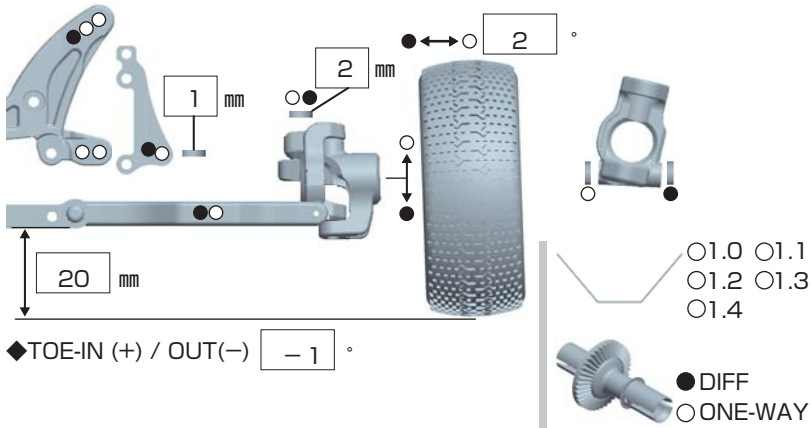

B-MAX4 II

SETTING SHEET Ver.01

CIRCUIT

RC PARK GOJO

- INDOOR ○ OUTDOOR
- WET ○ DRY ○ DUSTY ○ OTHER
- LOW TRACTION ● MED TRACTION ○ HIGH TRACTION
- SMOOTH ○ BUMPY ○ BLUE GROOVE ○ ASTROTURF

DRIVER

松倉直人

DATE

12/3/18

FRONT

REAR

DRIVE

- MOTOR ⇨ NOSRAM Pure evolution 6.5T Bonded Sintered 12.5mm
 BRUSHES ⇨ _____
 BATTERY ⇨ YOKOMO TEAM SPEC Li-po 5200mAh
 ESC ● NOSRAM PEARL ISTC Ver.2 0/2/1/1

TIRE

FRONT

- TIRE ⇨ T-720C パンサー・ボブキャット(クレイ)
 INSERTS ⇨ T-720C 標準
 WHEELS ⇨ AS-9768

REAR

- TIRE ⇨ T-755C パンサー・スイッチ(クレイ)
 INSERTS ⇨ T-755C 標準
 WHEELS ⇨ AS-9689

OTHER

COMMENT