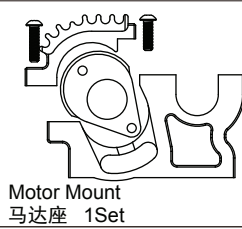

Parts list for TM2 off-road buggy - 4 TM2配件包-4

TU0254

TU0415OR

TU0432

86000

T02191

H312

Tu0219

OP

Tu0220

OP

Tu0224

OP

TU0250-5

OP

TU0262-F

OP

TU0262-R

OP

TU0422

OP

TU0423

OP

TU0418

OP

TU0429

OP

H475

OP

H476

OP

H477

OP

H478

OP

H479

OP

H479

OP

H480

OP

H482

OP