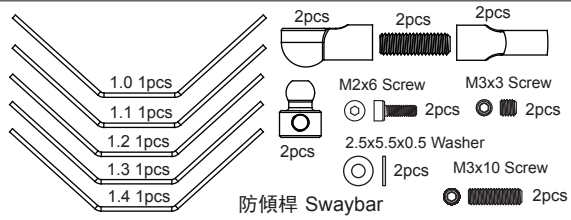

Parts list for TM2 off-road buggy - 4 TM2配件包-4

TU0254

TU0415OR

TU0432

86000

T02191

H312

Tu0219

OP

Tu0220

OP

Tu0224

OP

TU0250-5

OP

TU0262-F

OP

TU0262-R

OP

TU0422

OP

TU0423

OP

TU0418

OP

TU0429

OP

H475

OP

H476

OP

H477

OP

H478

OP

H479

OP

H479

OP

H480

OP

H482

OP