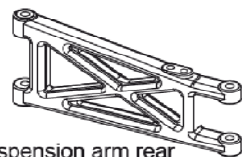

Rear hub carriers  
Achsschenkel hinten  
moyeu arrière

T02014

Susp. arm Holder front  
Querlenkerhalter vorne  
bras de suspension  
avant titulaire

T02015

Upper susp. arm holder front  
Querlenkerhalter vorne oben  
bras de suspension supérieur  
titulaire

T02016

Suspension arm front  
Querlenker vorne  
Bras de suspension avant

T02017

Suspension arm rear  
Querlenker hinten  
Bras de suspension arrière

T02018

Rear Shockstay mount  
Dämpferbrückenhalter hinten  
De montage arrière