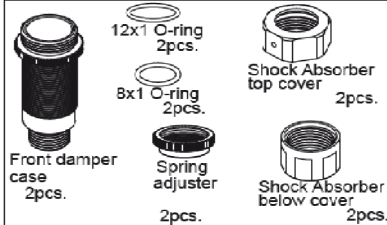

T02064

Shockshaft front  
Dämpferschaft vorne  
shockshaft de devant  
2pcs.  
2.3 E-ring  
4pcs.

T02065

Shockshaft rear  
Dämpferschaft hinten  
shockshaft de derrière  
2pcs.

2.3 E-ring  
4pcs.

T02094

Front damper case  
2pcs.  
Spring adjuster  
2pcs.  
Shock Absorber top cover  
2pcs.  
Shock Absorber below cover  
2pcs.  
12x1 O-ring  
2pcs.  
8x1 O-ring  
2pcs.