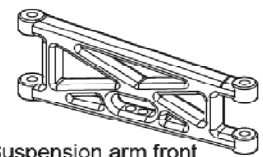

Rear hub carriers  
Achsschenkel hinten  
moyeu arrière

T02014

Susp. arm Holder front  
Querlenkerhalter vorne  
bras de suspension  
avant titulaire

T02015

Upper susp. arm holder front  
Querlenkerhalter vorne oben  
bras de suspension supérieur  
titulaire

T02016

Suspension arm front  
Querlenker vorne  
Bras de suspension avant

T02017

Suspension arm rear  
Querlenker hinten  
Bras de suspension arrière

T02018

Rear Shockstay mount  
Dämpferbrückenhalter hinten  
De montage arrière