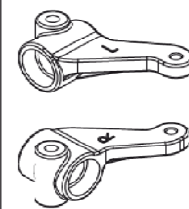

M2.5x25 Screw  
1PCS

M2.5 Nylon Nut  
1PCS

Differential Nut Mount  
1PCS

T02008

Front chassis plate  
Chassisplatte vorne  
devant la plaque de châssis

T02009

Rear chassis plate  
Chassisplatte hinten  
plaque de châssis arrière

T02010

Main Chassis plate  
Chassisplatte mitte  
centre de la plaque de châssis

T02011

C Hub Set  
Achsschenkelhalter  
C Hub Set

T02012

Steering Hub  
Lenkhebel  
de direction

T02013

3.1x6x1 Plastic Washer  
4PCS

Rear hub carriers  
Achsschenkel hinten  
moyeu arrière

T02014

Susp. arm Holder front  
Querlenkerhalter vorne  
bras de suspension  
avant titulaire

T02015

Upper susp. arm holder front  
Querlenkerhalter vorne oben  
bras de suspension supérieur  
titulaire