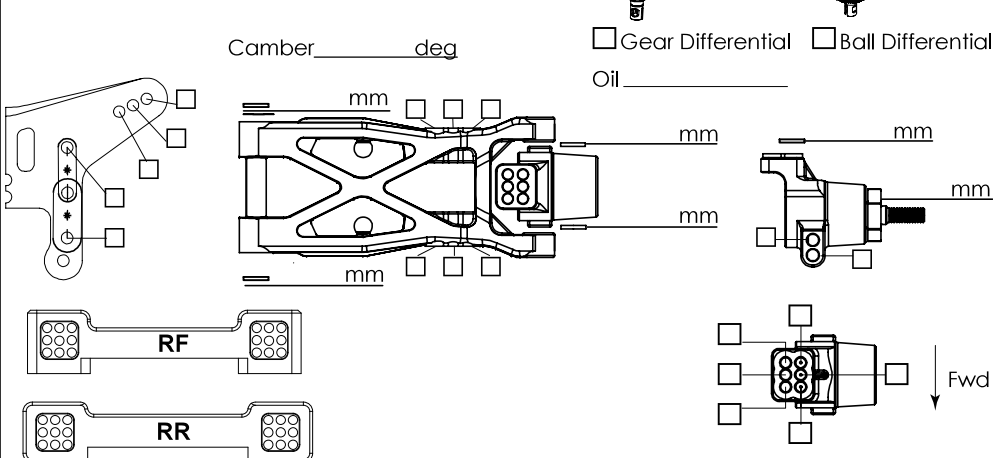

PR S1v3 (FM)

V3R EVO

Arm0 - PetitRC.com

Name/ 姓名

Date/日期

Track/City/跑道/城市

Event/ 活動

Front Suspension

Rear Suspension

Notes

Comments

Notes

Tires & Wheels

Front Tire 輪胎 _____ Wheel 輪框 _____ Inserts 內海綿 _____	Rear Tire 輪胎 _____ Wheel 輪框 _____ Inserts 內海綿 _____
--	---

Temp	Track Conditions/跑道情況
	Composition: Astro <input type="checkbox"/> Carpet <input type="checkbox"/> Clay <input type="checkbox"/> Dirt <input type="checkbox"/> Grass <input type="checkbox"/> Layout/尺寸: Open/開放 <input type="checkbox"/> Mixed/中 <input type="checkbox"/> Tight/小 <input type="checkbox"/> Traction/抓地力: Low/低 <input type="checkbox"/> Medium/中 <input type="checkbox"/> High/高 <input type="checkbox"/> Surface/表面: Smooth/滑 <input type="checkbox"/> Bumpy/顛坡 <input type="checkbox"/>
Humid	