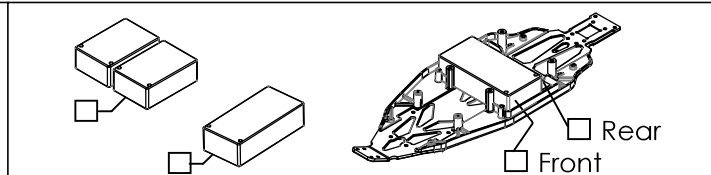

Rear Suspension

Notes

Comments

Notes

Tires & Wheels

Front Tire 輪胎 _____ Wheel 輪框 _____ Inserts 內海綿 _____	Rear Tire 輪胎 _____ Wheel 輪框 _____ Inserts 內海綿 _____
--	---

Temp	Track Conditions/跑道情況
	Composition: Astro <input type="checkbox"/> Carpet <input type="checkbox"/> Clay <input type="checkbox"/> Dirt <input type="checkbox"/> Grass <input type="checkbox"/> Layout/尺寸: Open/開放 <input type="checkbox"/> Mixed/中 <input type="checkbox"/> Tight/小 <input type="checkbox"/> Traction/抓地力: Low/低 <input type="checkbox"/> Medium/中 <input type="checkbox"/> High/高 <input type="checkbox"/> Surface/表面: Smooth/滑 <input type="checkbox"/> Bumpy/顛坡 <input type="checkbox"/>
Humid	