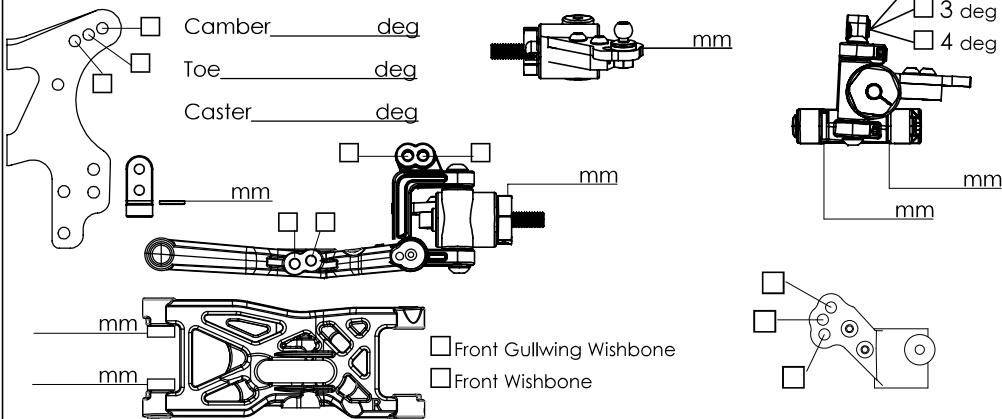

PR S1v3 (FM)

V3R EVO

Arm0 - PetitRC.com

Name/ 姓名

Date/日期

Track/City/跑道/城市

Event/ 活動

Front Suspension

Rear Suspension

Notes

Comments

Notes

Tires & Wheels

Front Tire 輪胎 _____ Wheel 輪框 _____ Inserts 內海綿 _____	Rear Tire 輪胎 _____ Wheel 輪框 _____ Inserts 內海綿 _____
--	---

Temp	Track Conditions/跑道情況
	Composition: Astro <input type="checkbox"/> Carpet <input type="checkbox"/> Clay <input type="checkbox"/> Dirt <input type="checkbox"/> Grass <input type="checkbox"/> Layout/尺寸: Open/開放 <input type="checkbox"/> Mixed/中 <input type="checkbox"/> Tight/小 <input type="checkbox"/> Traction/抓地力: Low/低 <input type="checkbox"/> Medium/中 <input type="checkbox"/> High/高 <input type="checkbox"/> Surface/表面: Smooth/滑 <input type="checkbox"/> Bumpy/顛坡 <input type="checkbox"/>
Humid	

Others

ESC _____

Motor 馬達 _____

Battery 電池 _____

Pinion/Spur 馬達齒/齒輪 _____

Wing _____

Notes