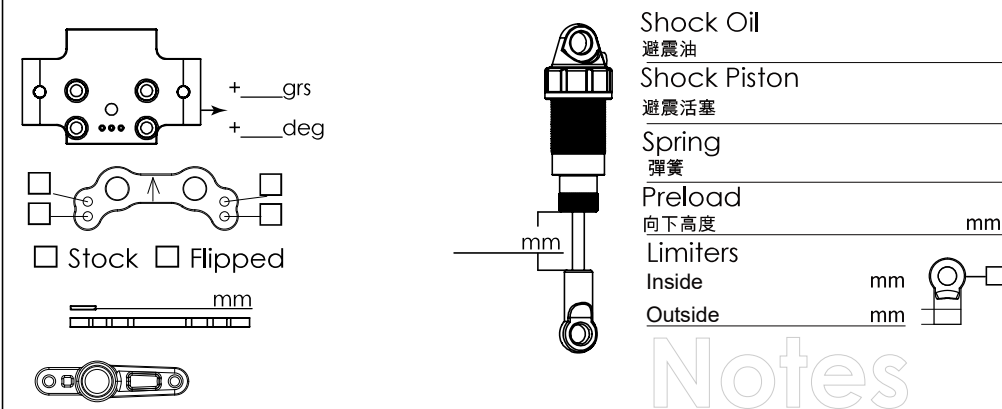

PR S1v3 (FM)

V3R EVO

Arm0 - PetitRC.com

Name/ 姓名

Date/日期

Track/City/跑道/城市

Event/ 活動

Front Suspension

Rear Suspension

Notes

Comments

Notes

Tires & Wheels

Front Tire 輪胎 _____ Wheel 輪框 _____ Inserts 內海綿 _____	Rear Tire 輪胎 _____ Wheel 輪框 _____ Inserts 內海綿 _____
--	---

Temp	Track Conditions/跑道情況
	Composition: Astro <input type="checkbox"/> Carpet <input type="checkbox"/> Clay <input type="checkbox"/> Dirt <input type="checkbox"/> Grass <input type="checkbox"/> Layout/尺寸: Open/開放 <input type="checkbox"/> Mixed/中 <input type="checkbox"/> Tight/小 <input type="checkbox"/> Traction/抓地力: Low/低 <input type="checkbox"/> Medium/中 <input type="checkbox"/> High/高 <input type="checkbox"/> Surface/表面: Smooth/滑 <input type="checkbox"/> Bumpy/顛坡 <input type="checkbox"/>
Humid	