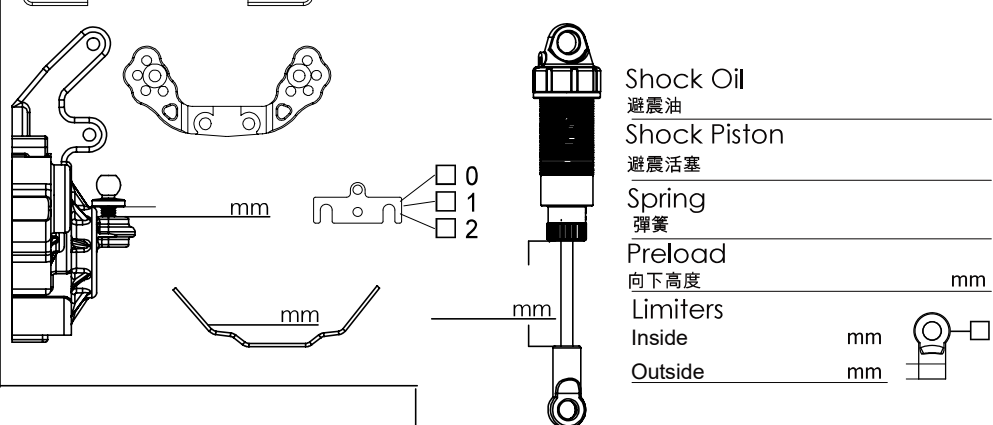

PR S1v3 (FM)

V3R EVO

Arm0 - PetitRC.com

Name/ 姓名

Date/日期

Track/City/跑道/城市

Event/ 活動

Front Suspension

Rear Suspension

Notes

Comments

Notes

Tires & Wheels

Front Tire 輪胎 _____ Wheel 輪框 _____ Inserts 內海綿 _____	Rear Tire 輪胎 _____ Wheel 輪框 _____ Inserts 內海綿 _____
--	---

Temp	Track Conditions/跑道情況
	Composition: Astro <input type="checkbox"/> Carpet <input type="checkbox"/> Clay <input type="checkbox"/> Dirt <input type="checkbox"/> Grass <input type="checkbox"/> Layout/尺寸: Open/開放 <input type="checkbox"/> Mixed/中 <input type="checkbox"/> Tight/小 <input type="checkbox"/> Traction/抓地力: Low/低 <input type="checkbox"/> Medium/中 <input type="checkbox"/> High/高 <input type="checkbox"/> Surface/表面: Smooth/滑 <input type="checkbox"/> Bumpy/顛坡 <input type="checkbox"/>
Humid	