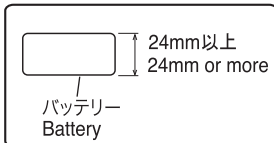

※ご使用前にこの説明書を良くお読みになり十分に理解してください。
Before beginning assembly, please read these instructions thoroughly!

アルミバッテリーポストセット(ZX-5 FS/TF-5S) Aluminum Battery Post Set (ZX-5 FS/TF-5S)

1

- ① アジャストナット
Adjust Nut
----- 4
- ② バッテリーポスト(L)
Battery Post (L)
----- 4
- ③ 3 x 6.5 x 1.5mm カラー
Color
----- 4