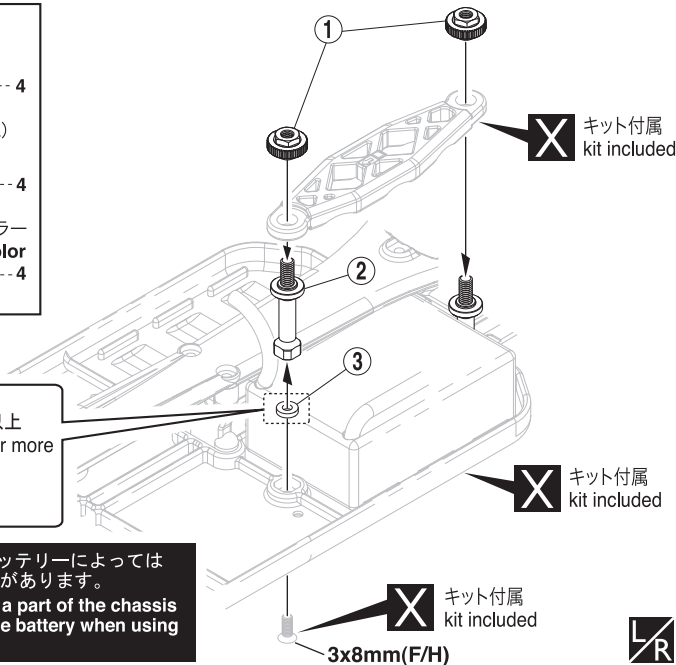

※ご使用前にこの説明書を良くお読みになり十分に理解してください。
Before beginning assembly, please read these instructions thoroughly!

アルミバッテリーポストセット(ZX-5 FS/TF-5S) Aluminum Battery Post Set (ZX-5 FS/TF-5S)

1

- ① アジャストナット
Adjust Nut
----- 4
- ② バッテリーポスト(L)
Battery Post (L)
----- 4
- ③ 3 x 6.5 x 1.5mm カラー
Color
----- 4

▶ TF-5Sに使用する場合、バッテリーによってはシャーシを一部加工の必要があります。
It is necessary to process a part of the chassis according to the kind of the battery when using it for TF-5S.

説明書に使われているマーク
Symbols used throughout the instruction manual, comprise:

左右同じように組立てる。
Assemble left and right sides the same way.

別購入品
Must be purchased separately!

品番 No.	パーツ名 Part Names	内容 Description	★定価 (税込)
LAW41	アルミバッテリーポストセット(ZX-5 FS/TF-5S) Aluminum Battery Post Set (ZX-5 FS/TF-5S)	①②③ x 4	1890
LAW41GM	アルミバッテリーポストセット(ガンメタリック/ZX-5 FS/TF-5S) Aluminum Battery Post Set (Gunmetal / ZX-5 FS/TF-5S)	①②③ x 4	1890
LAW41-01	バッテリーポストアジャストナット(ブルー/2pcs) Battery Post Adjust Nut (Blue / 2pcs)	① x 2	420
LAW41-01GM	バッテリーポストアジャストナット(ガンメタリック//2pcs) Battery Post Adjust Nut (Gunmetal / 2pcs)	① x 2	420
97042-15R	アルミカラー(3x6.5x1.5mm/レッド/4入) Aluminum Color (3x6.5x1.5mm/Red/4pcs)	③ x 4	315