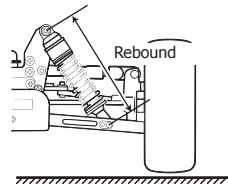

INFERNO ST-RR EVO Ver.1.00.D **STAR EVO**

Driver Name		Date	Track	Engine	Glow Plug	Fuel
Spur Gear	Clutch Bell	Clutch Spring	Clutch Shoe	Tires	Tire Inserts	Header/Pipe
T	T	<input type="checkbox"/> 0.95 <input type="checkbox"/> 1.00 <input type="checkbox"/> 1.10	Aluminum X <input type="checkbox"/> IFW339 <input type="checkbox"/> IFW136 Carbon X			

Shock Set-up Silicone Oil Brand: _____

	Front	Rear
Shock Piston	<input type="checkbox"/> Ø 1.2 X 6 <input type="checkbox"/> Ø 1.3 X 5 <input type="checkbox"/> Ø 1.3 X 6 <input type="checkbox"/> Ø 1.4 X 5 <input type="checkbox"/> Ø 1.2 X 8 <input type="checkbox"/> Ø 1.3 X 8	<input type="checkbox"/> Ø 1.2 X 6 <input type="checkbox"/> Ø 1.3 X 5 <input type="checkbox"/> Ø 1.3 X 6 <input type="checkbox"/> Ø 1.4 X 5 <input type="checkbox"/> Ø 1.2 X 8 <input type="checkbox"/> Ø 1.3 X 8
Shock Oil	#	#
Shock Springs		
Chassis Height	mm	mm

Suspension Rebound (with suspension fully extended)

Front	Rear
mm	mm

Camber Angle

Front	Rear
+ -	+ -

Front Upper Suspension Mount

Low
 High

Upper Mount Bushing Position

Front Hub Carrier