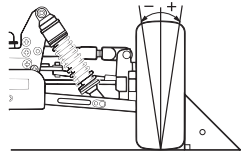

Shock Set-up Silicone Oil Brand: _____

	Front	Rear
Shock Piston	<input type="checkbox"/> Ø 1.2 X 6 <input type="checkbox"/> Ø 1.3 X 5 <input type="checkbox"/> Ø 1.3 X 6 <input type="checkbox"/> Ø 1.4 X 5 <input type="checkbox"/> Ø 1.2 X 8 <input type="checkbox"/> Ø 1.3 X 8	<input type="checkbox"/> Ø 1.2 X 6 <input type="checkbox"/> Ø 1.3 X 5 <input type="checkbox"/> Ø 1.3 X 6 <input type="checkbox"/> Ø 1.4 X 5 <input type="checkbox"/> Ø 1.2 X 8 <input type="checkbox"/> Ø 1.3 X 8
Shock Oil	#	#
Shock Springs		
Chassis Height	mm	mm

Suspension Rebound (with suspension fully extended)

Front	Rear
mm	mm

Camber Angle

Front	Rear
+ -	+ -

Front Upper Suspension Mount

Low
 High

Upper Mount Bushing Position

Front Hub Carrier