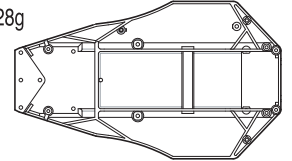

Comments: _____

Shock

	Front	Rear
Shock Piston:	_____	_____
Shock Oil:	# _____	# _____
Shock Spring:	_____	_____
Limiters:	in _____ mm out _____ mm	in _____ mm out _____ mm
Shock Length(A):	_____ mm	_____ mm
Shock Top Type:	☐ ☐ ☐	☐ ☐ ☐
	Std:RB5 Low:ZX5FS	Std:RB5 Low:ZX5FS
5.8mm Ball End:	Front: ☐ S ☐ M ☐ L	Rear: ☐ S ☐ M ☐ L

Truck Condition

☐ Smooth	☐ Sandy
☐ Bumpy	☐ Soft Dirt
☐ Low Truction	☐ Grass
☐ Med. Truction	☐ Blue Groore
☐ Higt Truction	☐ Clay
☐ Wet	☐ Dusty
☐ Dry	☐ Other

Kind in spring:

Soft	Pink
	White
	Gold
	Red
	Yellow
	Orange
Hard	Green

Body / Wing / Chassis

Wing: _____ **Body:** _____

Lip high: _____ **Battery Placement:**
☐ Front ☐ Rear

Wing Angle:
4° ☐ 7° ☐ 10° ☐

Battery Post:
☐ Pla ☐ Alu

Ride Height: F _____ mm R _____ mm

Tire

	Front	Rear
Tire:	_____	_____
Inserts:	_____	_____
Wheel:	_____	_____
Traction Compound:	_____	_____

Comment : _____

Weight Placement:

* 1oz=28g

Electronics

1. Motor: _____
2. Pinion/Spur: _____
3. Battery: _____
4. ESC: _____
5. Radio: _____
6. Servo: _____
7. Throttle/Brake:
   EPA: _____ Expo: _____
8. Initial brake: _____
9. Drag brake: _____
10. Throttle profile: _____
11. Steering expo: _____
12. Steering speed: _____