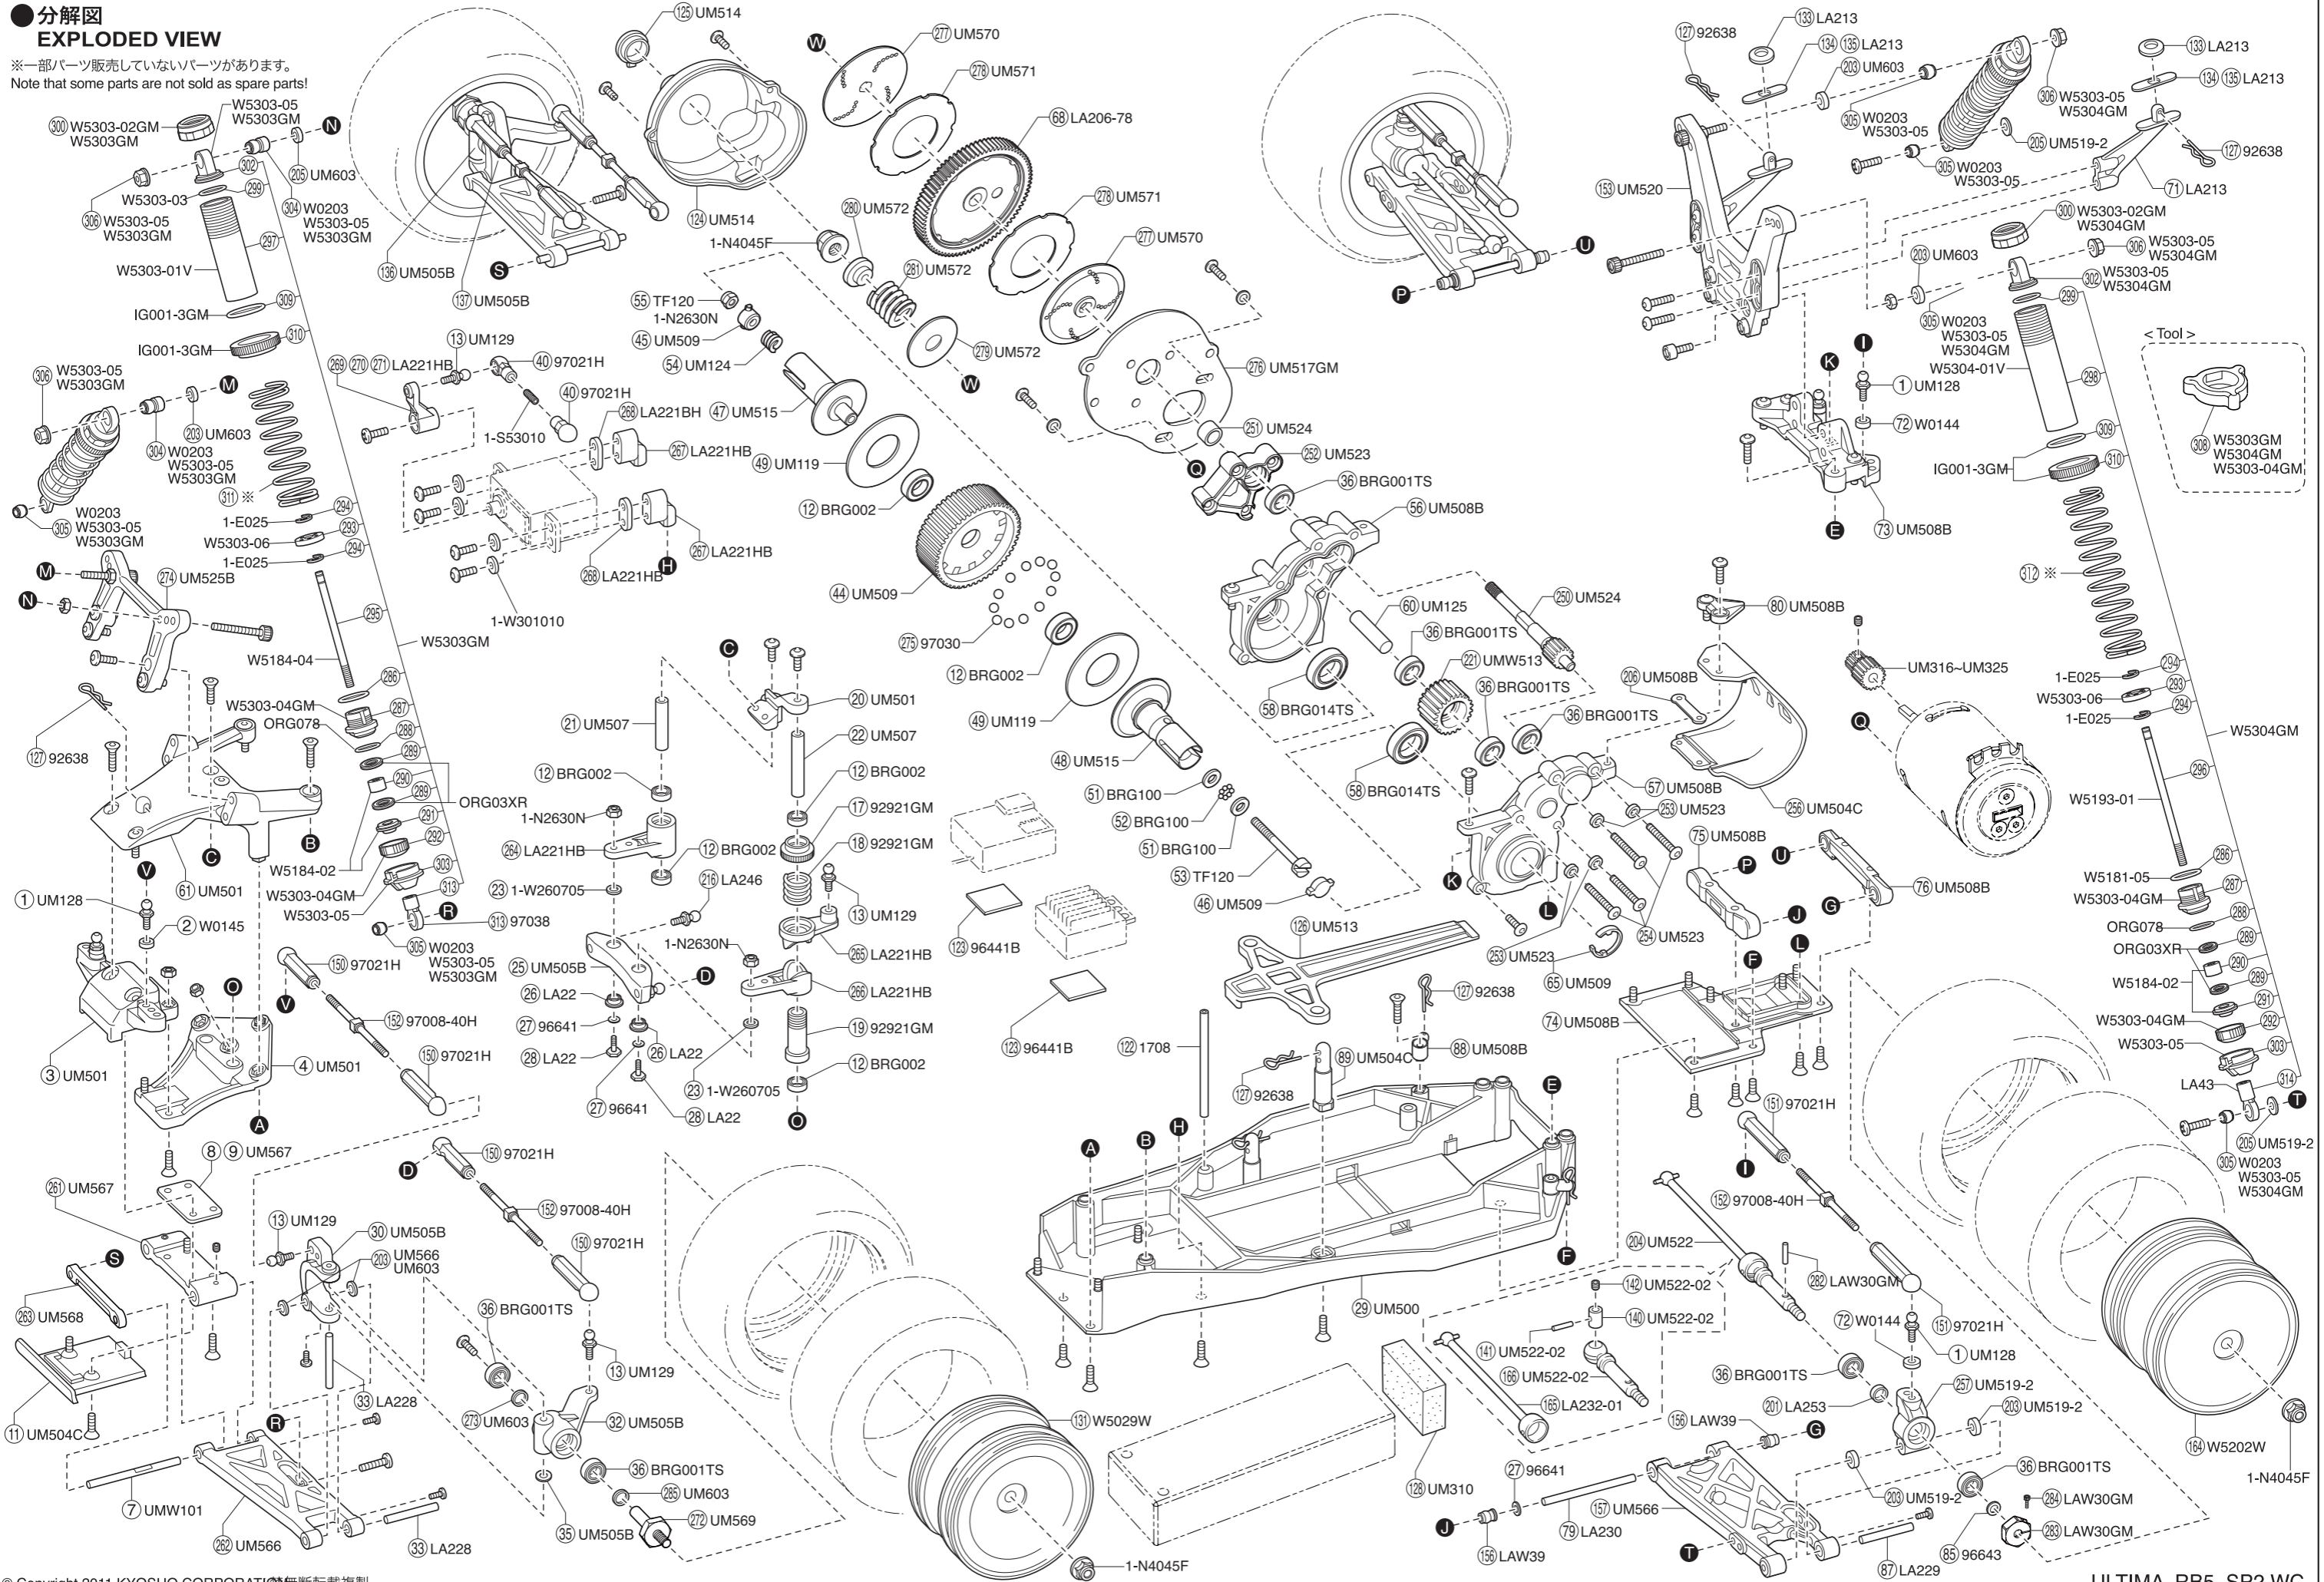

● 分解図
EXPLODED VIEW

※一部パーツ販売していないパーツがあります。
Note that some parts are not sold as spare parts!