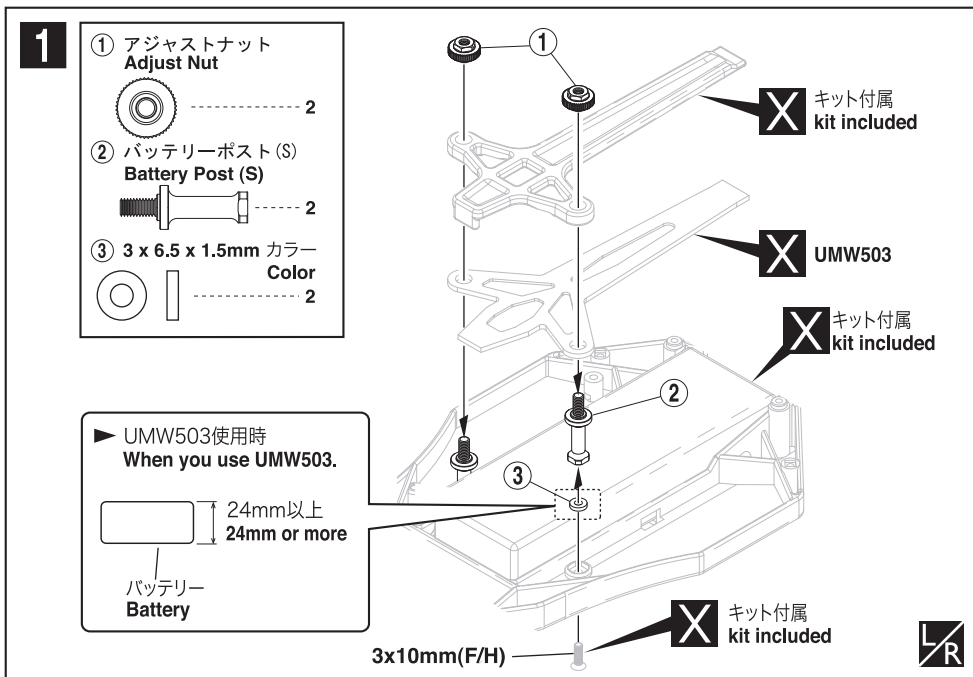

※ご使用前にこの説明書を良くお読みになり十分に理解してください。
Before beginning assembly, please read these instructions thoroughly!

アルミバッテリーポストセット(RB5/RT5) Aluminum Battery Post Set (RB5/RT5)

KYOSHO[®]
THE FINEST RACING CONTROL MODELS
取扱説明書
INSTRUCTION SHEET
No.UMW520 / UMW520GM

説明書に使われているマーク
Symbols used throughout the instruction manual, comprise:

左右同じように組立てる。
Assemble left and right sides the same way.

別購入品
Must be purchased separately!

品番 No.	パーツ名 Part Names	内容 Description	★定価 (税込)
UMW520	アルミバッテリーポストセット(RB5/RT5) Aluminum Battery Post Set (RB5/RT5)	①②③ x 2	1050
UMW520GM	アルミバッテリーポストセット(ガンメタリック / RB5/RT5) Aluminum Battery Post Set (Gunmetal / RB5/RT5)	①②③ x 2	1050
LAW41-01GM	バッテリーポストアジャストナット(ガンメタリック / 2pcs) Battery Post Adjust Nut (Gunmetal / 2pcs)	① x 2	420
LAW41-01	バッテリーポストアジャストナット(ブルー / 2pcs) Battery Post Adjust Nut (Blue / 2pcs)	① x 2	420
97042-15R	アルミカラー(3x6.5x1.5mm/レッド/4入) Aluminum Color (3x6.5x1.5mm/Red/4pcs)	③ x 4	315