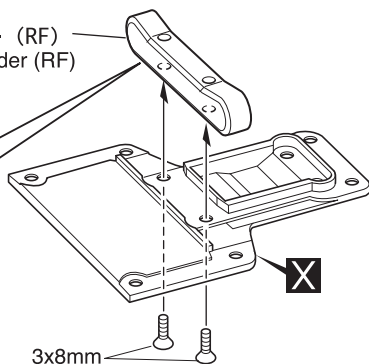

※ご使用前にこの説明書を良くお読みになり十分に理解してください。  
Before beginning assembly, please read these instructions thoroughly!

アルミリヤサスホルダー RF (RB5)  
アルミリヤサスホルダー RR (RB5)  
Aluminum Rear Sus.Holder RF (RB5)  
Aluminum Rear Sus.Holder RR (RB5)

< UMW511 >

アルミリヤサスホルダー (RF)  
Aluminum Rear Sus.Holder (RF)

左右同じように組立てる。  
Assemble left and right sides the same way.

注意して組立てる所。  
Pay close attention here!

別購入品。  
Must be purchased separately!

< UMW512 >

アルミリヤサスホルダー (RR)  
Aluminum Rear Sus.Holder (RR)

向きに注意。  
Note the direction.

向きに注意。  
Note the direction.

メーカー指定の純正部品を使用して  
安全にR/Cを楽しみましょう。

京商ホームページ  
[www.kyosho.com](http://www.kyosho.com)

※製品改良のため、予告なく仕様を変更する場合があります。  
\*SPECIFICATIONS ARE SUBJECT TO CHANGE WITHOUT NOTICE.  
© Copyright 2008 KYOSHO CORPORATION / 禁無断転載複製  
UMW511/512-T01