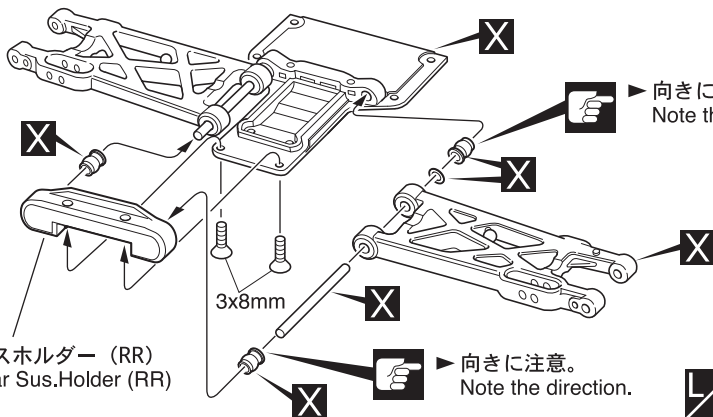

< UMW511 >

アルミリヤサスホルダー (RF)  
Aluminum Rear Sus.Holder (RF)

左右同じように組立てる。  
Assemble left and right sides the same way.

注意して組立てる所。  
Pay close attention here!

別購入品。  
Must be purchased separately!

< UMW512 >

アルミリヤサスホルダー (RR)  
Aluminum Rear Sus.Holder (RR)

向きに注意。  
Note the direction.

向きに注意。  
Note the direction.

メーカー指定の純正部品を使用して  
安全にR/Cを楽しみましょう。

京商ホームページ  
[www.kyosho.com](http://www.kyosho.com)

※製品改良のため、予告なく仕様を変更する場合があります。  
\*SPECIFICATIONS ARE SUBJECT TO CHANGE WITHOUT NOTICE.  
© Copyright 2008 KYOSHO CORPORATION / 禁無断転載複製  
UMW511/512-T01