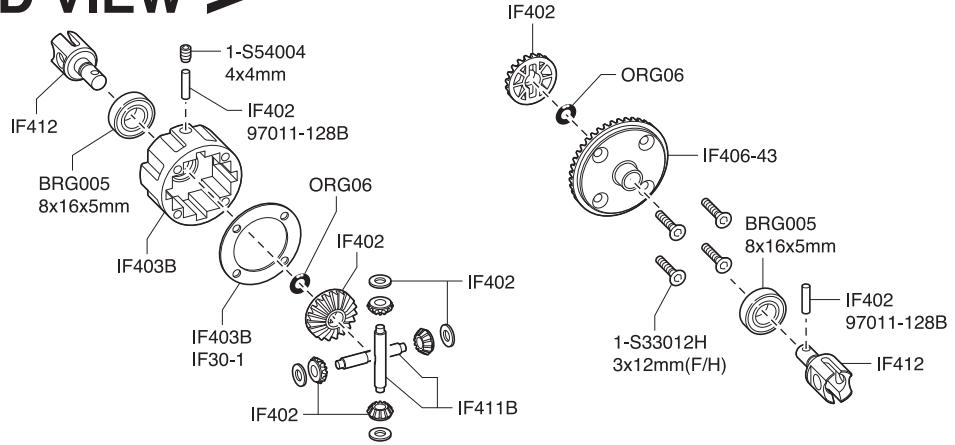

< EXPLODED VIEW >

● デフギヤ Gear Differential

<フロント/リヤ用>
<For front and rear>