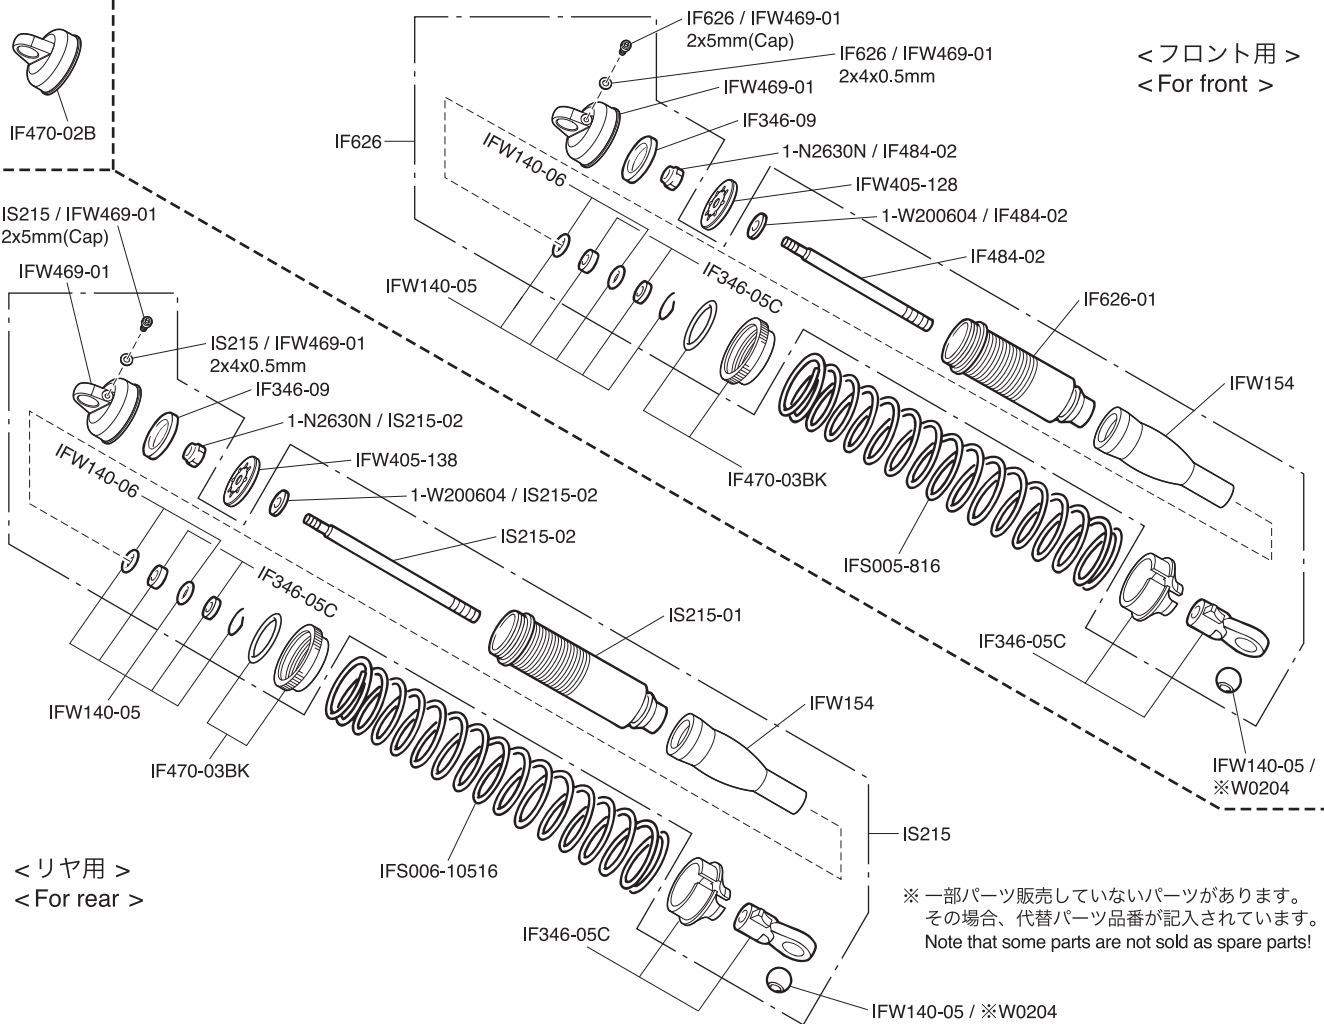

● ダンパー Shock

<フロント用>
<For front>

<リヤ用>
<For rear>

※一部パーツ販売していないパーツがあります。
その場合、代替パーツ品番が記入されています。
Note that some parts are not sold as spare parts!