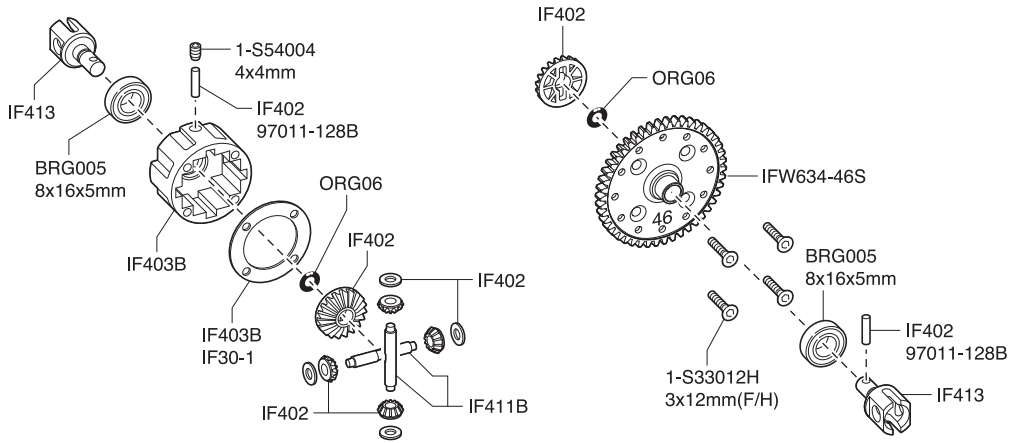

<センター用>
<For center>