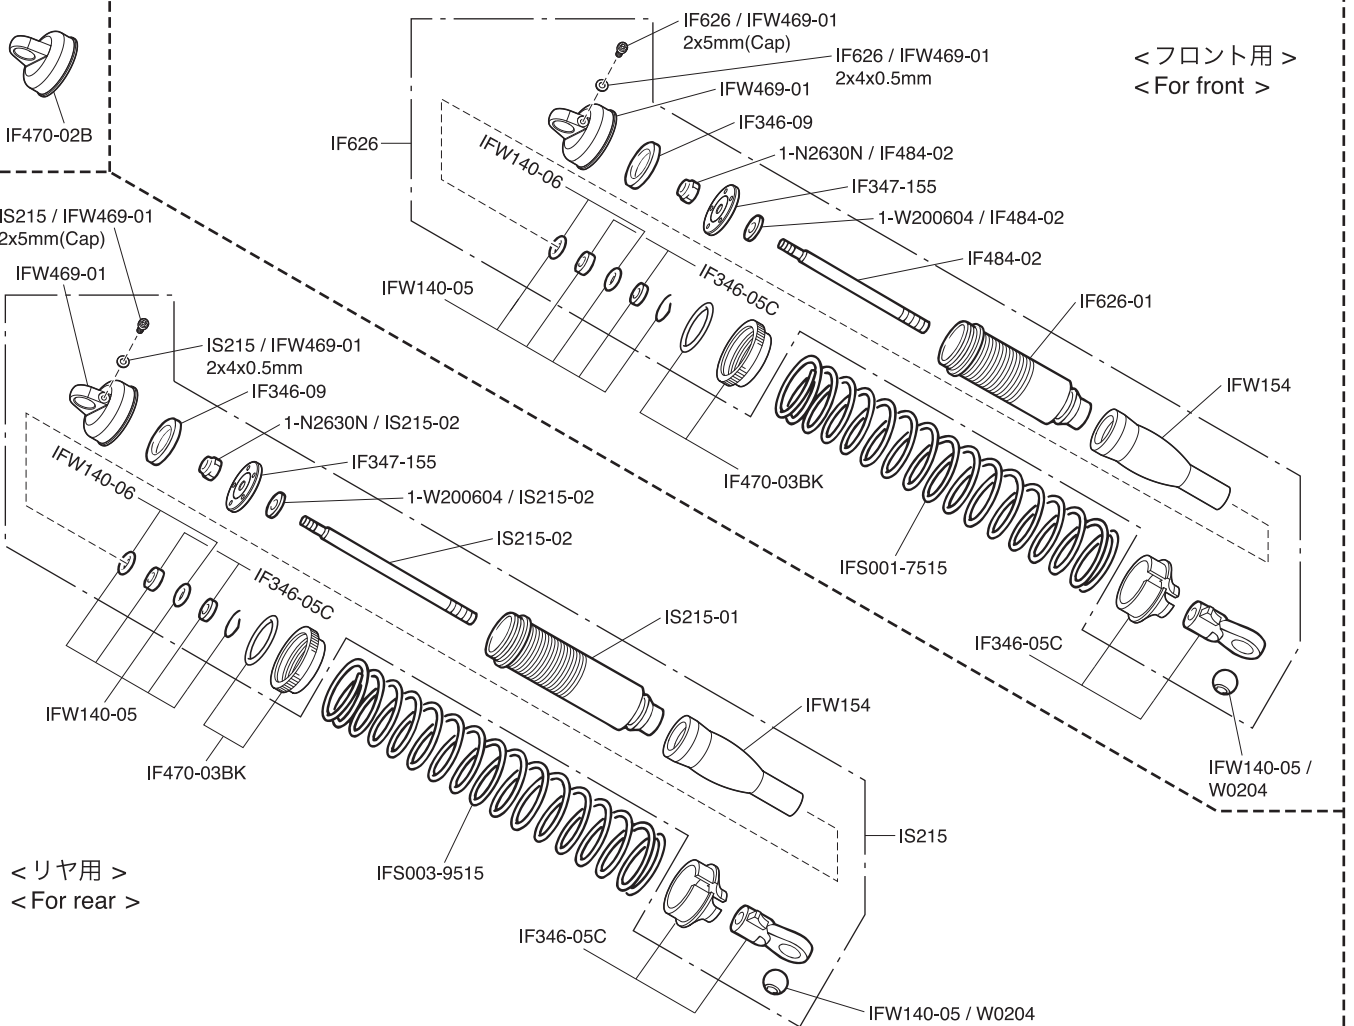

## ● デフギヤ Gear Differential

<フロント/リヤ用>  
<For front and rear>

<センター用>  
<For center>

## ● ダンパー Shock

<フロント用>  
<For front>

<リヤ用>  
<For rear>