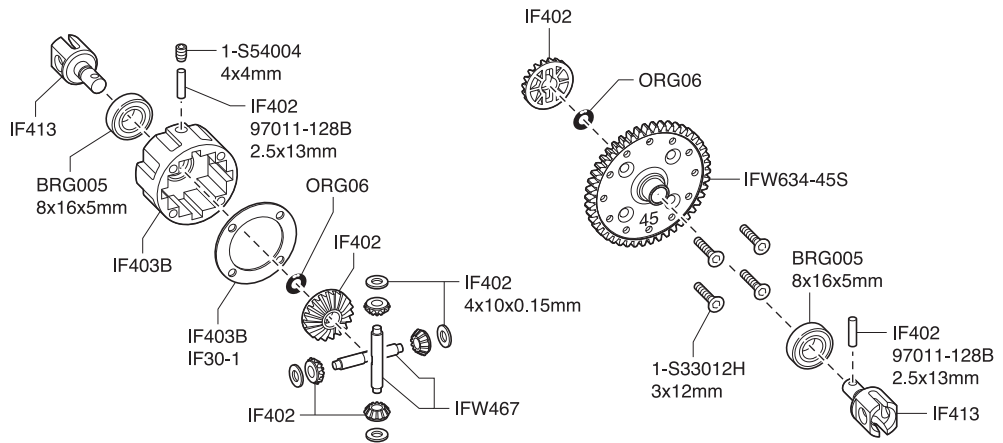

## ● デフギヤ Gear Differential

<フロント/リヤ用>  
<For front and rear>

<センター用>  
<For center>

## ● ダンパー Shock

<フロント用>  
<For front>

<リヤ用>  
<For rear>