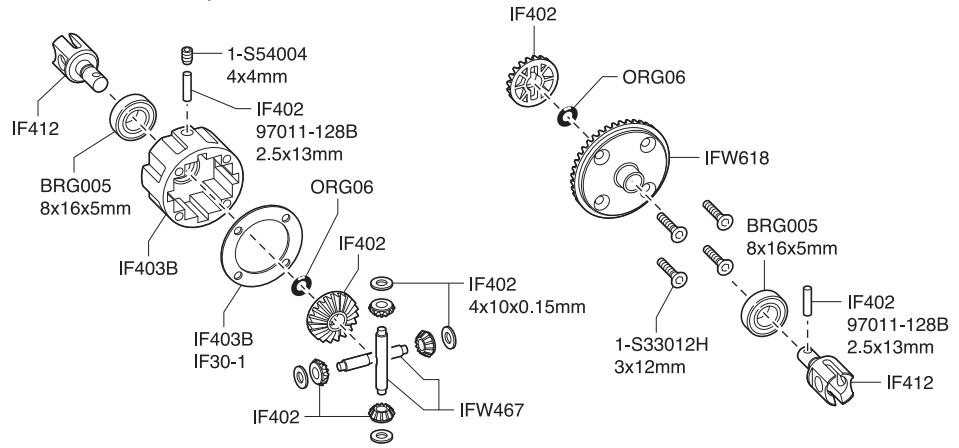

## ● デフギヤ Gear Differential

<フロント/リヤ用>  
<For front and rear>

<センター用>  
<For center>

## ● ダンパー Shock

<フロント用>  
<For front>

<リヤ用>  
<For rear>