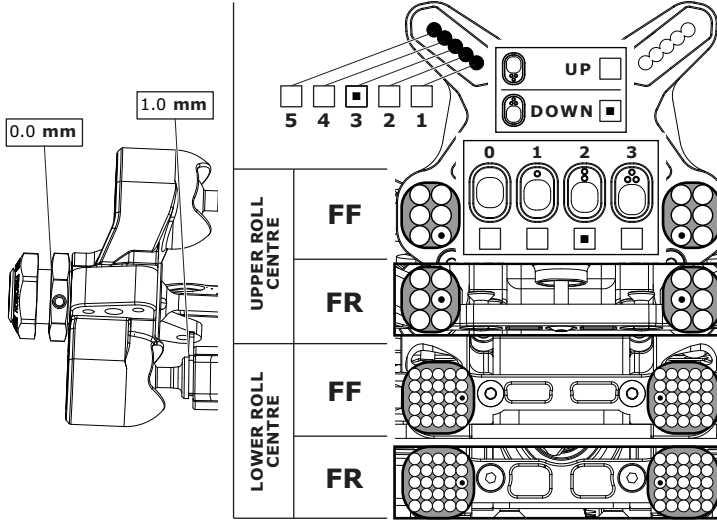

TRACTION LEVEL GRIFF ADHÉRENCE

CONDITIONS WETTER NIVEAU D'HYDROMÉTRIE

RIDE HEIGHT
BODENFREIHEIT GARDE AU SOL
 mm

CAMBER ANGLE
STURZ ANGLE DE CARROSSAGE
 °

TOE IN/OUT
VORSPUR/NACHSPUR ANGLE DE PINCEMENT
 °

DIFF. OIL
DIFF. ÖL HUILE DE DIFF.
 cst

SWAY BAR
STABILISATOR BARRE ANTI-ROULIS
 mm

WISHBONE DROOP
AUSFEDERWEG AXSE DROOP DES TRIANGLES AVANT
 mm

NOTES
NOTIZEN REMARQUES

FRONT VORN AVANT

RIDE HEIGHT
BODENFREIHEIT GARDE AU SOL