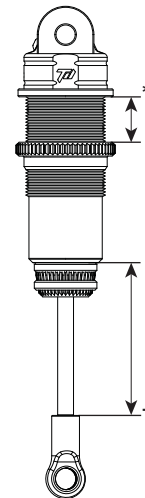

WING
FLÜGEL TYPE D'AILERON

BODY
KÖRPER CARROSSERIE

FRONT SHOCKS VORNE DÄMPFER AMORTISSEURS AVANT

SPRINGS
FEDERN RESSORTS

REBOUND
REBOUND REBOND
 %

PRELOAD*
FEDERVORSpannung PRÉCONTRAINTÉ

OIL WT.
ÖLVISKOSITÄT VISCOSITÉ
 cst

PISTON
KOLBEN PISTON

LENGTH+
LÄNGE LONGUEUR

NOTES
NOTIZEN REMARQUES
Emulsion Durango Black Bladders center cut out

REAR SHOCKS HINTEN DÄMPFER AMORTISSEURS ARRIÈRE

SPRINGS
FEDERN RESSORTS

REBOUND
REBOUND REBOND
 %