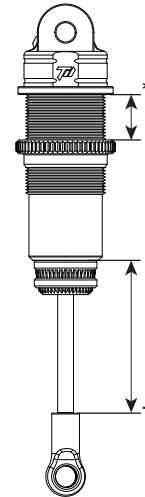

FRONT SHOCKS VORNE DÄMPFER AMORTISSEURS AVANT