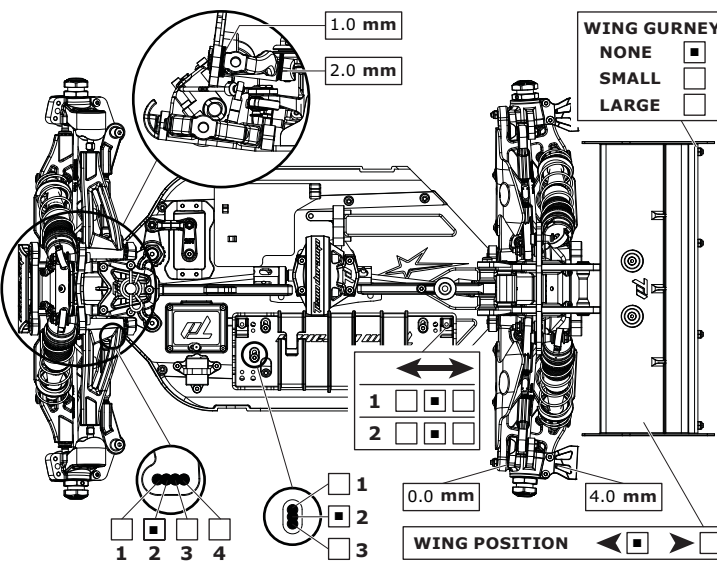

NAME NAME NOM

DATE DATUM DATE

SETUP BLATT FICHE DE RÉGLAGE V1.0 E

EVENT VERANSTALTUNG EVENEMENT

TRACK STRECKE PISTE

AIR TEMP UMGEBUNGTEMP. TEMPÉRATURE DE L'AIR

TRACK SIZE STRECKENGROSSE TAILLE DE LA PISTE

SURFACE STRECKENBELAG TYPE DE SURFACE

TRACTION LEVEL GRIFF ADHÉRENCE

CONDITIONS WETTER NIVEAU D'HYDROMÉTRIE

RIDE HEIGHT
BODENFREIHEIT GARDE AU SOL
 mm

CAMBER ANGLE
STURZ ANGLE DE CARROSSAGE
 °

TOE IN/OUT
VORSPUR/NACHSPUR ANGLE DE PINCEMENT
 °

DIFF. OIL
DIFF. ÖL HUILE DE DIFF.
 cst

SWAY BAR
STABILISATOR BARRE ANTI-ROULIS
 mm

WISHBONE DROOP
AUSFEDERWEG AXSE DROOP DES TRIANGLES AVANT
 mm

NOTES
NOTIZEN REMARQUES

FRONT VORN AVANT

RIDE HEIGHT
BODENFREIHEIT GARDE AU SOL

CAMBER ANGLE
STURZ ANGLE DE CORROSSAGE

DIFF. OIL
DIFF. ÖL HUILE DE DIFF.
 cst

SWAY BAR
STABILISATOR BARRE ANTI-ROULIS
 mm

WISHBONE DROOP
AUSFEDERWEG AXSE DROOP DES TRIANGLES ARRIÈRE
 mm

NOTES
NOTIZEN REMARQUES

REAR HINTEN ARRIÈRE

MOTOR MOTOR MOTEUR

SPUR GEAR
HAUPTZAHNRAD COURONNE

PINION GEAR
RITZEL PIGNON

BATTERY
AKKU ACCUMULATEUR

ESC SETTINGS
REGLER PROGRAMM RÉGLAGE DU VARIATEUR

DIFF. OIL
DIFF. ÖL HUILE DE DIFF.
 cst

WING
FLÜGEL TYPE D'AILERON

BODY
KÖRPER CARROSSERIE

FRONT SHOCKS VORNE DÄMPFER AMORTISSEURS AVANT

SPRINGS
FEDERN RESSORTS

REBOUND
REBOUND REBOND
 %

PRELOAD*
FEDERVORSpannung PRÉCONTRAINTÉ

OIL WT.
ÖLVISKOSITÄT VISCOSITÉ
 cst

PISTON
KOLBEN PISTON

LENGTH+
LÄNGE LONGUEUR

NOTES
NOTIZEN REMARQUES
Emulsion Durango Black Bladders center cut out

REAR SHOCKS HINTEN DÄMPFER AMORTISSEURS ARRIÈRE

SPRINGS
FEDERN RESSORTS

REBOUND
REBOUND REBOND
 %

PRELOAD*
FEDERVORSpannung PRÉCONTRAINTÉ

OIL WT.
ÖLVISKOSITÄT VISCOSITÉ
 cst

PISTON
KOLBEN PISTON

LENGTH+
LÄNGE LONGUEUR

NOTES
NOTIZEN REMARQUES
Emulsion Durango Black Bladders center cut out

TYRES REIFEN PNEUS