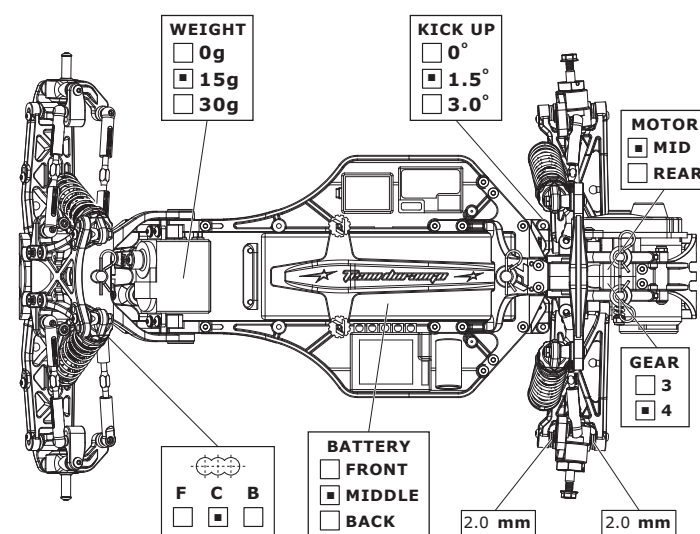

NAME NAME NOM **DATE** DATUM DATE **SETUP BLATT FICHE DE RÉGLAGE V1.0 E**

EVENT VERANSTALTUNG EVENEMENT **TRACK** STRECKE PISTE **AIR TEMP** UMGEBUNGSTEMP. TEMPÉRATURE DE L'AIR

TRACK SIZE STRECKENGROSSE TAILLE DE LA PISTE **SURFACE** STRECKENBELAG TYPE DE SURFACE **TRACTION LEVEL** GRIFF ADHÉRENCE **CONDITIONS** WETTER NIVEAU D'HYDROMÉTRIE

RIDE HEIGHT BODENFREIHEIT GARDE AU SOL
 mm

CAMBER ANGLE STURZ ANGLE DE CARROSSAGE
 °

TOE IN/OUT VONSPUR/NACHSPUR ANGLE DE PINCEMENT
 °

SWAY BAR STABILISATOR BARRE ANTI-ROULIS
 mm

SWAY BAR LINK STABILISATOR HEBBLANGE LIEN DE LA BARRE ANTI-ROULIS
 mm

WISHBONE DROOP AUSFEDERWEG AXISE DROOP DES TRIANGLES ARRIÈRES
 mm

NOTES NOTIZEN REMARQUES

FRONT VORN AVANT

RIDE HEIGHT BODENFREIHEIT GARDE AU SOL
 mm

CAMBER ANGLE STURZ ANGLE DE CARROSSAGE
 °

SWAY BAR STABILISATOR BARRE ANTI-ROULIS
 mm

SWAY BAR LINK STABILISATOR HEBBLANGE LIEN DE LA BARRE ANTI-ROULIS
 mm

WISHBONE DROOP AUSFEDERWEG AXISE DROOP DES TRIANGLES ARRIÈRES
 mm

NOTES NOTIZEN REMARQUES

REAR HINTEN ARRIÈRE

MOTOR MOTOR MOTEUR

SPUR GEAR HAUPTZAHNRAD COURONNE

PINION GEAR RITZEL PIGNON

BATTERY AKKU ACCUMULATEUR

ESC SETTINGS REGLER PROGRAMM RÉGLAGE DU VARIATEUR

DIFF. TYPE DIFF. TYP TYPE DE DIFF.
☐ BALL
☐ GEAR

DIFF. OIL DIFF. ÖL HUILE DE DIFF.

FRONT SHOCKS VORNE DÄMPFER AMORTISSEURS AVANTS

1. ☐ BIG BORE
   ☐ SLIM BORE

SPRINGS FEDERN RESSORTS

REBOUND REBOUND REBOND
 %

PRELOAD FEDERVORSpannung PRÉCONTRAINTÉ
 mm

OIL WT. ÖLVISKOSITÄT VISCOSITÉ
 cst

PISTON KOLBEN PISTON

LENGTH LÄNGE LONGUEUR
 mm

NOTES NOTIZEN REMARQUES

REAR SHOCKS HINTEN DÄMPFER AMORTISSEURS ARRIÈRES

1. ☐ BIG BORE
   ☐ SLIM BORE

SPRINGS FEDERN RESSORTS

REBOUND REBOUND REBOND
 %

PRELOAD FEDERVORSpannung PRÉCONTRAINTÉ
 mm

OIL WT. ÖLVISKOSITÄT VISCOSITÉ
 cst

PISTON KOLBEN PISTON

LENGTH LÄNGE LONGUEUR
 mm

NOTES NOTIZEN REMARQUES

TYRES REIFEN PNEUS