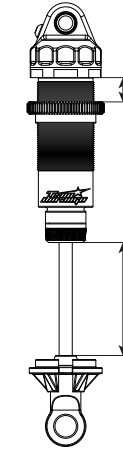

REAR SHOCKS HINTEN DÄMPFER AMORTISSEURS ARRIÈRES

1. ☐ BIG BORE
   ☐ SLIM BORE

SPRINGS FEDERN RESSORTS

REBOUND REBOUND REBOND
 %

PRELOAD FEDERVORSpannung PRÉCONTRAINTÉ
 mm

OIL WT. ÖLVISKOSITÄT VISCOSITÉ
 cst

PISTON KOLBEN PISTON

LENGTH LÄNGE LONGUEUR
 mm

NOTES NOTIZEN REMARQUES

TYRES REIFEN PNEUS

FRONT	REAR
BRAND Schumacher	HERSTELLER Schumacher
TREAD Cut Stagger Rib	PROFIL Mini spike
COMPOUND Yellow	MISCHUNG Yellow
INSERT Donutz Blue	EINLAGEN Donutz Blue
WHEEL Kit	FELGE Kit
NOTES	NOTIZEN REMARQUES

RESULTS PLATZIERUNG RÉSULTAT **QUALIFYING POSITION** VORLAUFERGEBNIS POSITION EN QUALIFICATION **FINAL POSITION** ENDPLATZIERUNG POSITION FINALE

AVERAGE LAP DURCHSCHNITTSZEIT TEMPS AU TOUR MOYEN **BEST LAP** SCHNELLSTE RÜNDE MEILLEUR TEMPS AU TOUR **RACE TIME** REINWAUER DUREE DE LA COURSE