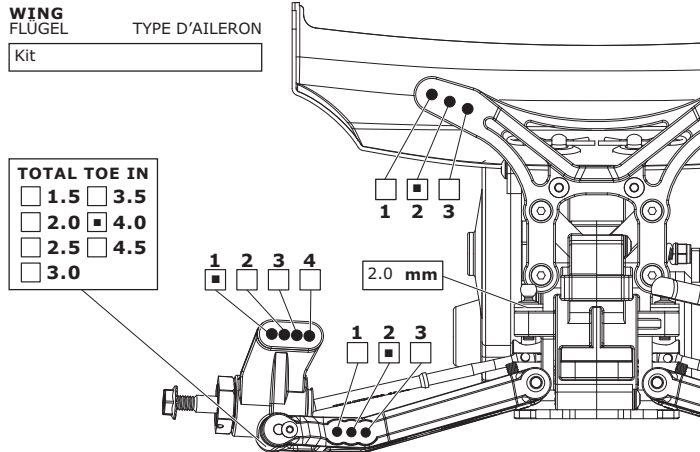

REAR HINTEN ARRIÈRE

MOTOR MOTOR MOTEUR

SPUR GEAR HAUPTZAHNRAD COURONNE

PINION GEAR RITZEL PIGNON

BATTERY AKKU ACCUMULATEUR

ESC SETTINGS REGLER PROGRAMM RÉGLAGE DU VARIATEUR

DIFF. TYPE DIFF. TYP TYPE DE DIFF.
☐ BALL
☐ GEAR

DIFF. OIL DIFF. ÖL HUILE DE DIFF.