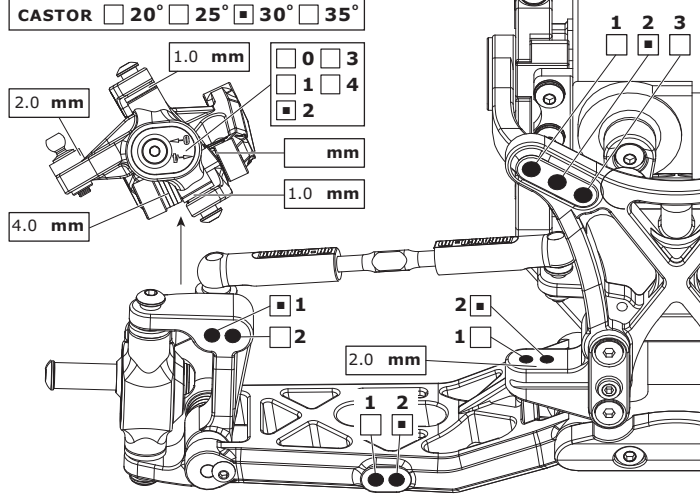

**NAME** NAME NOM  **DATE** DATUM DATE  **SETUP BLATT FICHE DE RÉGLAGE V1.0 E**

**EVENT** VERANSTALTUNG EVENEMENT  **TRACK** STRECKE PISTE  **AIR TEMP** UMGEBUNGSTEMP. TEMPÉRATURE DE L'AIR

**TRACK SIZE** STRECKENGROSSE TAILLE DE LA PISTE  **SURFACE** STRECKENBELAG TYPE DE SURFACE  **TRACTION LEVEL** GRIFF ADHÉRENCE  **CONDITIONS** WETTER NIVEAU D'HYDROMÉTRIE

**RIDE HEIGHT** BODENFREIHEIT GARDE AU SOL  
 mm

**CAMBER ANGLE** STURZ ANGLE DE CARROSSAGE  
 °

**TOE IN/OUT** VONSPUR/NACHSPUR ANGLE DE PINCEMENT  
 °

**SWAY BAR** STABILISATOR BARRE ANTI-ROULIS  
 mm

**SWAY BAR LINK** STABILISATOR HEBBLANGE LIEN DE LA BARRE ANTI-ROULIS  
 mm

**WISHBONE DROOP** AUSFEDERWEG AXISE DROOP DES TRIANGLES ARRIÈRES  
 mm

**NOTES** NOTIZEN REMARQUES

## FRONT VORN AVANT

**RIDE HEIGHT** BODENFREIHEIT GARDE AU SOL  
 mm

**CAMBER ANGLE** STURZ ANGLE DE CARROSSAGE  
 °

**SWAY BAR** STABILISATOR BARRE ANTI-ROULIS  
 mm

**SWAY BAR LINK** STABILISATOR HEBBLANGE LIEN DE LA BARRE ANTI-ROULIS  
 mm