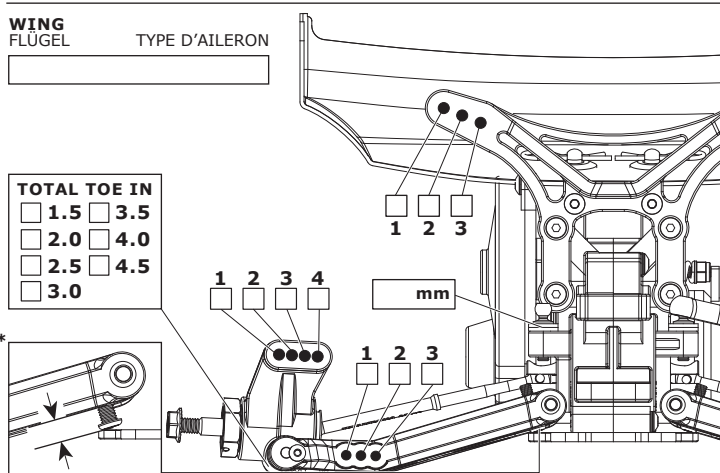

REAR HINTEN ARRIÈRE