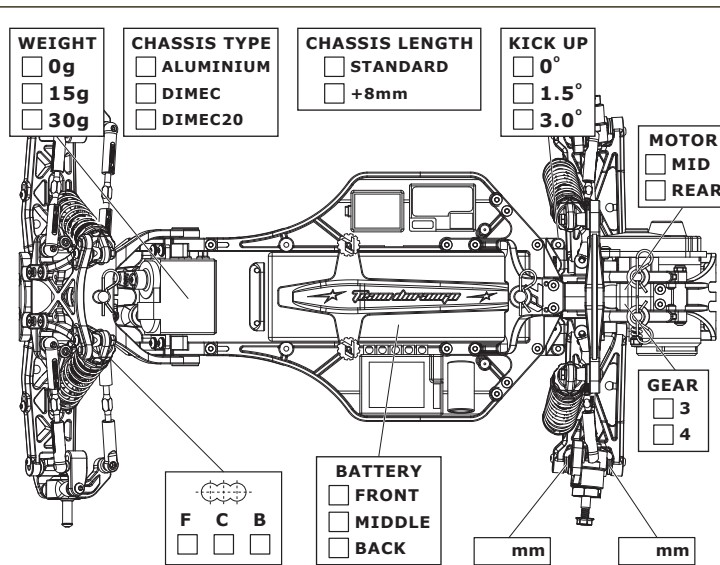

MOTOR MOTOR MOTEUR
SPUR GEAR HAUPTZAHNRAD COURONNE
PINION GEAR RITZEL PIGNON
BATTERY AKKU ACCUMULATEUR
ESC SETTINGS REGLER PROGRAMM REGLAGE DU VARIATEUR
DIFF. TYPE DIFF. TYP TYPE DE DIFF. ☐ BALL ☐ GEAR
DIFF. OIL DIFF. ÖL HUILE DE DIFF. cst
BODY KÖRPER CARROSSERIE