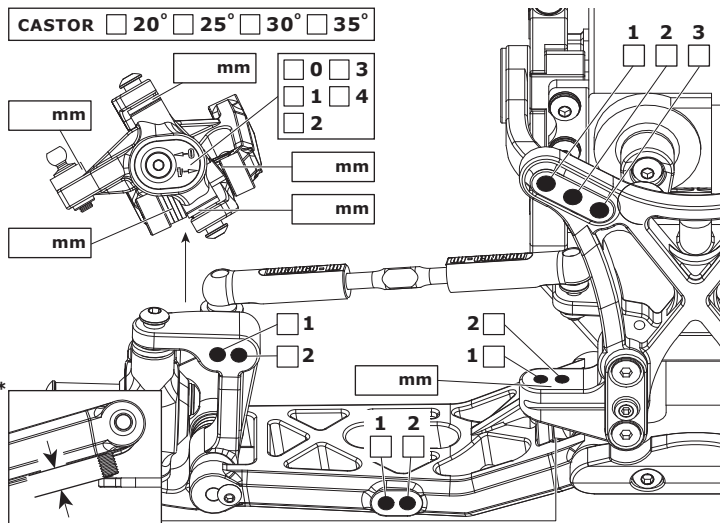

NAME NAME NOM **DATE** DATUM DATE **AIR TEMP** UMGEBUNGSTEMP. TEMPÉRATURE DE L'AIR **HUMIDITY** WETTER HYDROMÉTRIE
EVENT VERANSTALTUNG EVENEMENT **TRACK** STRECKE PISTE **TRACK SIZE** STRECKENGRÖSSE TAILLE DE LA PISTE
COMPOSITION STRECKENBELAG TYPE DE SURFACE **TRACTION LEVEL** GRIFF ADHÉRENCE **SURFACE** OBERFLÄCHE SURFACE

RIDE HEIGHT BODENFREIHEIT GARDE AU SOL mm
CAMBER ANGLE STURZ ANGLE DE CARROSSAGE °
TOE IN/OUT VONSPUR/NACHSPUR ANGLE DE PINCEMENT +/- °
SWAY BAR STABILISATOR BARRE ANTI-ROULIS mm
SWAY BAR LINK STABILISATOR HEBELLANGE LIEN DE LA BARRE ANTI-ROULIS mm
WISHBONE DROOP* AUSFEDERWEG ACHSE DROOP DES TRIANGLES ARRIÈRES mm
NOTES NOTIZEN REMARQUES

FRONT VORN AVANT

FRONT SHOCKS VORNE DÄMPFER AMORTISSEURS AVANTS

RIDE HEIGHT BODENFREIHEIT GARDE AU SOL mm
CAMBER ANGLE STURZ ANGLE DE CARROSSAGE °
SWAY BAR STABILISATOR BARRE ANTI-ROULIS mm
SWAY BAR LINK STABILISATOR HEBELLANGE LIEN DE LA BARRE ANTI-ROULIS mm
WISHBONE DROOP* AUSFEDERWEG ACHSE DROOP DES TRIANGLES ARRIÈRES mm
NOTES NOTIZEN REMARQUES