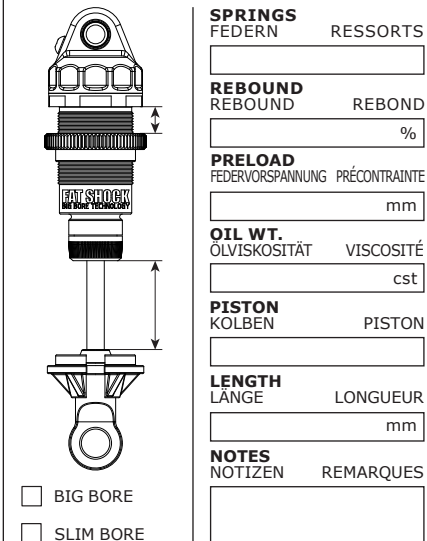

FRONT SHOCKS VORNE DÄMPFER AMORTISSEURS AVANTS

RIDE HEIGHT BODENFREIHEIT GARDE AU SOL mm
CAMBER ANGLE STURZ ANGLE DE CARROSSAGE °
SWAY BAR STABILISATOR BARRE ANTI-ROULIS mm
SWAY BAR LINK STABILISATOR HEBELLANGE LIEN DE LA BARRE ANTI-ROULIS mm
WISHBONE DROOP* AUSFEDERWEG ACHSE DROOP DES TRIANGLES ARRIÈRES mm
NOTES NOTIZEN REMARQUES