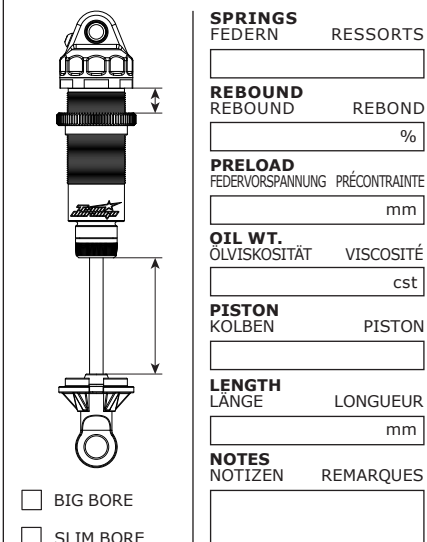

REAR SHOCKS HINTEN DÄMPFER AMORTISSEURS ARRIÈRES