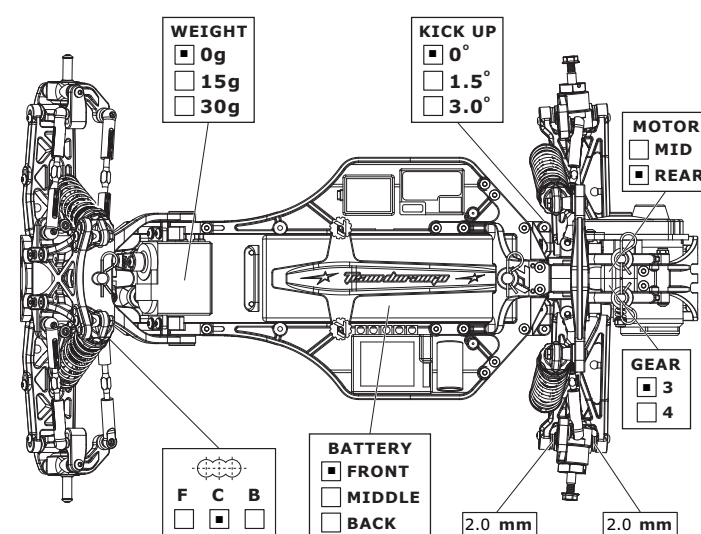

PRINT

SUBMIT

NAME NAME NOM

DATE DATUM DATE

SETUP BLATT FICHE DE RÉGLAGE V1.0 E

EVENT VERANSTALTUNG EVENEMENT

TRACK STRECKE PISTE

AIR TEMP UMGEBUNGSTEMP. TEMPÉRATURE DE L'AIR

TRACK SIZE STRECKENGROSSE TAILLE DE LA PISTE

SURFACE STRECKENBELAG TYPE DE SURFACE

TRACTION LEVEL GRIFF ADHÉRENCE

CONDITIONS WETTER NIVEAU D'HYDROMÉTRIE

RIDE HEIGHT
BODENFREIHEIT GARDE AU SOL
 mm

CAMBER ANGLE
STURZ ANGLE DE CARROSSAGE
 °

TOE IN/OUT
VONSPUR/NACHSPUR ANGLE DE PINCEMENT
 °

SWAY BAR
STABILISATOR BARRE ANTI-ROULIS
 mm

SWAY BAR LINK
STABILISATOR HEBBLANGE LIEN DE LA BARRE ANTI-ROULIS

WISHBONE DROOP
AUSFEDERWEG AXISE DROOP DES TRIANGLES ARRIÈRES

NOTES
NOTIZEN REMARQUES

FRONT VORN AVANT

RIDE HEIGHT
BODENFREIHEIT GARDE AU SOL
 mm

CAMBER ANGLE
STURZ ANGLE DE CORROSSAGE
 °

SWAY BAR
STABILISATOR BARRE ANTI-ROULIS
 mm

SWAY BAR LINK
STABILISATOR HEBBLANGE LIEN DE LA BARRE ANTI-ROULIS

WISHBONE DROOP
AUSFEDERWEG AXISE DROOP DES TRIANGLES ARRIÈRES

NOTES
NOTIZEN REMARQUES

REAR HINTEN ARRIÈRE

MOTOR MOTOR MOTEUR

SPUR GEAR
HAUPTZAHNRAD COURONNE

PINION GEAR
RITZEL PIGNON

BATTERY
AKKU ACCUMULATEUR

ESC SETTINGS
REGLER PROGRAMM RÉGLAGE DU VARIATEUR

DIFF. TYPE
DIFF. TYP TYPE DE DIFF.
☐ BALL

☐ GEAR

DIFF. OIL
DIFF. ÖL HUILE DE DIFF.

FRONT SHOCKS VORNE DÄMPFER AMORTISSEURS AVANTS

1. ☐ BIG BORE
   ☐ SLIM BORE

SPRINGS
FEDERN RESSORTS

REBOUND
REBOUND REBOND

PRELOAD
FEDERVORSpannung PRÉCONTRAINTÉ

OIL WT.
ÖLVISKOSITÄT VISCOSITÉ
 cst

PISTON
KOLBEN PISTON

LENGTH
LANGE LONGUEUR

NOTES
NOTIZEN REMARQUES

REAR SHOCKS HINTEN DÄMPFER AMORTISSEURS ARRIÈRES

1. ☐ BIG BORE
   ☐ SLIM BORE

SPRINGS
FEDERN RESSORTS

REBOUND
REBOUND REBOND

PRELOAD
FEDERVORSpannung PRÉCONTRAINTÉ

OIL WT.
ÖLVISKOSITÄT VISCOSITÉ
 cst

PISTON
KOLBEN PISTON

LENGTH
LANGE LONGUEUR

NOTES
NOTIZEN REMARQUES

TYRES REIFEN PNEUS