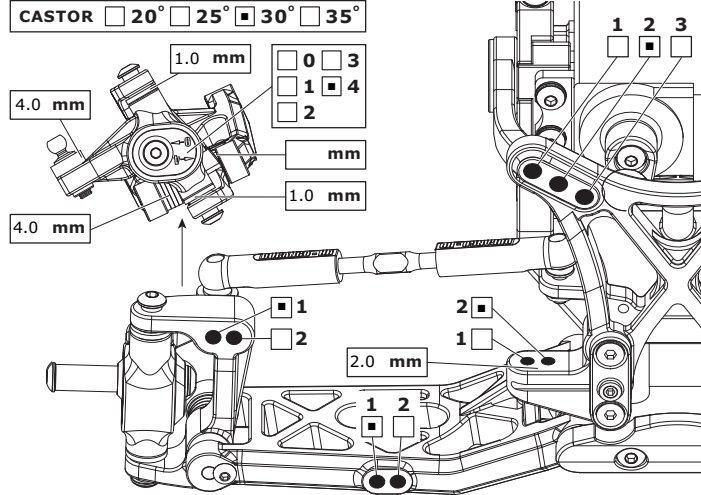

TRACK SIZE STRECKENGROSSE TAILLE DE LA PISTE

SURFACE STRECKENBELAG TYPE DE SURFACE

TRACTION LEVEL GRIFF ADHÉRENCE

CONDITIONS WETTER NIVEAU D'HYDROMÉTRIE

RIDE HEIGHT
BODENFREIHEIT GARDE AU SOL
 mm

CAMBER ANGLE
STURZ ANGLE DE CARROSSAGE
 °

TOE IN/OUT
VONSPUR/NACHSPUR ANGLE DE PINCEMENT
 °

SWAY BAR
STABILISATOR BARRE ANTI-ROULIS
 mm

SWAY BAR LINK
STABILISATOR HEBBLANGE LIEN DE LA BARRE ANTI-ROULIS

WISHBONE DROOP
AUSFEDERWEG AXISE DROOP DES TRIANGLES ARRIÈRES

NOTES
NOTIZEN REMARQUES

FRONT VORN AVANT

RIDE HEIGHT
BODENFREIHEIT GARDE AU SOL
 mm

CAMBER ANGLE
STURZ ANGLE DE CORROSSAGE
 °

SWAY BAR
STABILISATOR BARRE ANTI-ROULIS
 mm

SWAY BAR LINK
STABILISATOR HEBBLANGE LIEN DE LA BARRE ANTI-ROULIS