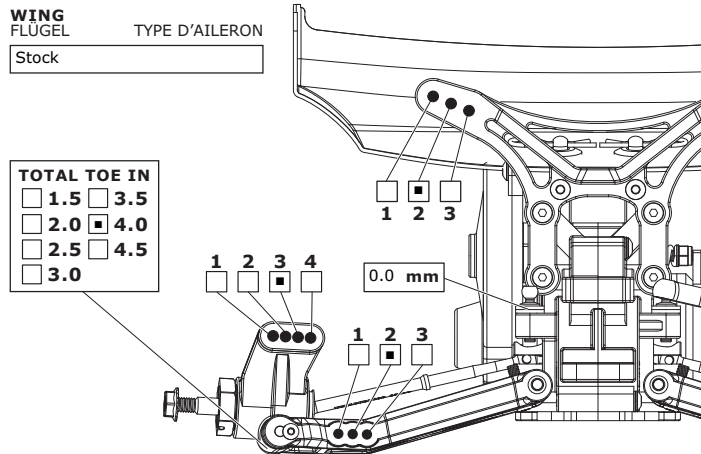

TOE IN/OUT
VONSPUR/NACHSPUR ANGLE DE PINCEMENT
 °

SWAY BAR
STABILISATOR BARRE ANTI-ROULIS
 mm

SWAY BAR LINK
STABILISATOR HEBBLANGE LIEN DE LA BARRE ANTI-ROULIS

WISHBONE DROOP
AUSFEDERWEG AXISE DROOP DES TRIANGLES ARRIÈRES

NOTES
NOTIZEN REMARQUES

FRONT VORN AVANT

RIDE HEIGHT
BODENFREIHEIT GARDE AU SOL
 mm

CAMBER ANGLE
STURZ ANGLE DE CORROSSAGE
 °

SWAY BAR
STABILISATOR BARRE ANTI-ROULIS
 mm

SWAY BAR LINK
STABILISATOR HEBBLANGE LIEN DE LA BARRE ANTI-ROULIS

WISHBONE DROOP
AUSFEDERWEG AXISE DROOP DES TRIANGLES ARRIÈRES

NOTES
NOTIZEN REMARQUES

REAR HINTEN ARRIÈRE

MOTOR MOTOR MOTEUR

SPUR GEAR
HAUPTZAHNRAD COURONNE

PINION GEAR
RITZEL PIGNON

BATTERY
AKKU ACCUMULATEUR