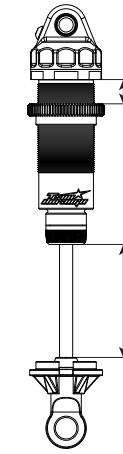

PRINT

SUBMIT

NAME NAME NOM

DATE DATUM DATE

SETUP BLATT FICHE DE RÉGLAGE V1.0 E

EVENT VERANSTALTUNG EVENEMENT

TRACK STRECKE PISTE

AIR TEMP UMGEBUNGSTEMP. TEMPÉRATURE DE L'AIR

TOE IN/OUT
VONSPUR/NACHSPUR ANGLE DE PINCEMENT
 °

SWAY BAR
STABILISATOR BARRE ANTI-ROULIS
 mm

SWAY BAR LINK
STABILISATOR HEBBLANGE LIEN DE LA BARRE ANTI-ROULIS

WISHBONE DROOP
AUSFEDERWEG AXISE DROOP DES TRIANGLES ARRIÈRES

NOTES
NOTIZEN REMARQUES

FRONT VORN AVANT

RIDE HEIGHT
BODENFREIHEIT GARDE AU SOL
 mm

CAMBER ANGLE
STURZ ANGLE DE CORROSSAGE
 °

SWAY BAR
STABILISATOR BARRE ANTI-ROULIS
 mm

SWAY BAR LINK
STABILISATOR HEBBLANGE LIEN DE LA BARRE ANTI-ROULIS

- BIG BORE
 SLIM BORE

SPRINGS
FEDERN RESSORTS

REBOUND
REBOUND REBOND

PRELOAD
FEDERVORSpannung PRÉCONTRAINTÉ

OIL WT.
ÖLVISKOSITÄT VISCOSITÉ
 cst

PISTON
KOLBEN PISTON

LENGTH
LANGE LONGUEUR

NOTES
NOTIZEN REMARQUES