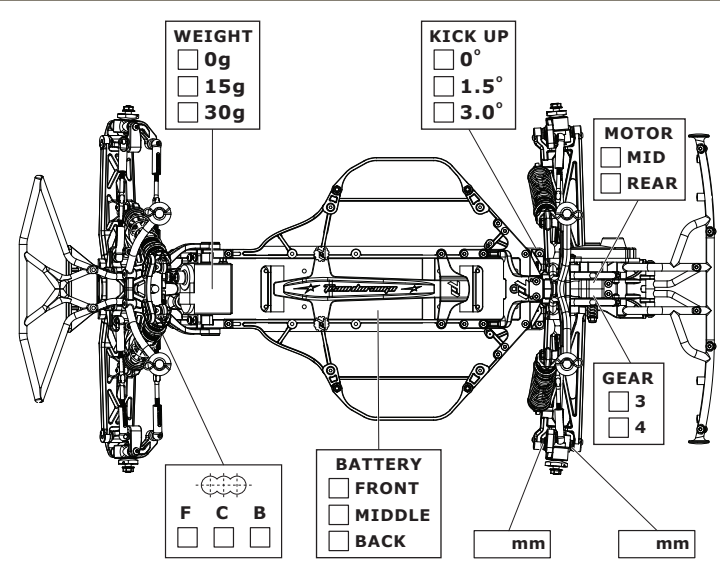

MOTOR MOTOR MOTEUR
SPUR GEAR **HAUPTZAHNRAD** COURONNE
PINION GEAR **RITZEL** PIGNON
BATTERY **AKKU** ACCUMULATEUR
ESC SETTINGS **REGLER PROGRAMM** RÉGLAGE DU VARIATEUR
DIFF. TYPE **DIFF. TYP** TYPE DE DIFF.
☐ BALL
☐ GEAR
DIFF. OIL **DIFF. ÖL** HUILE DE DIFF. cst