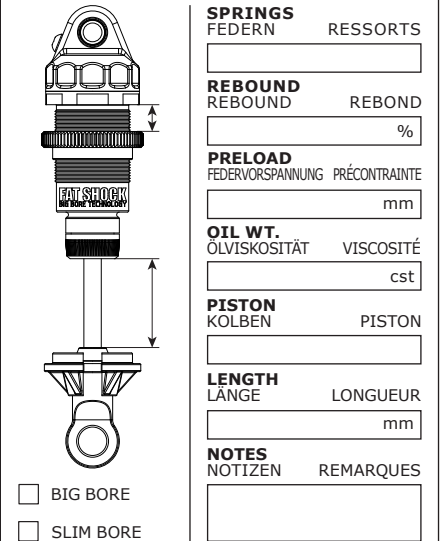

FRONT SHOCKS VORNE DÄMPFER AMORTISSEURS AVANTS