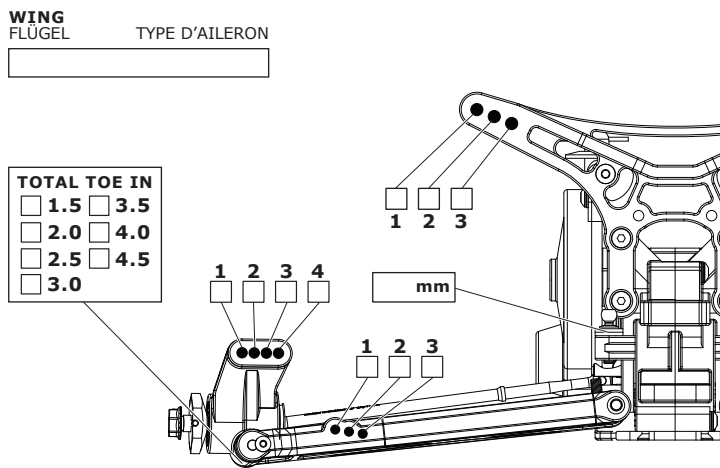

REAR HINTEN ARRIÈRE