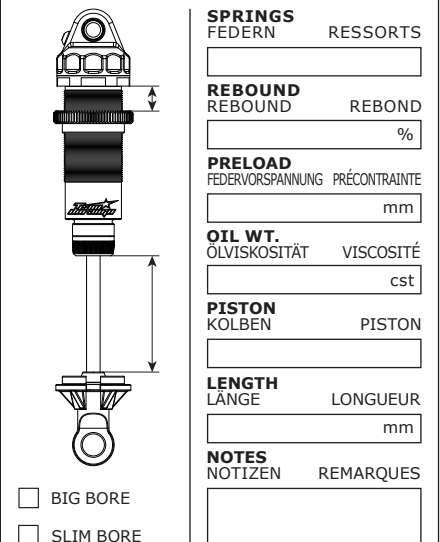

REAR SHOCKS HINTEN DÄMPFER AMORTISSEURS ARRIÈRES

TYRES REIFEN PNEUS

FRONT	REAR	
BRAND	HERSTELLER	MARQUE
TREAD	PROFIL	PROFIL
COMPOUND	MISCHUNG	DURETÉ
INSERT	EINLAGEN	MOUSSE
WHEEL	FELGE	JANTE
NOTES	NOTIZEN	REMARQUES

RESULTS PLATZIERUNG RÉSULTAT **QUALIFYING POSITION** VORLAUFERGEBNIS POSITION EN QUALIFICATION **FINAL POSITION** ENDPLATZIERUNG POSITION FINALE

AVERAGE LAP DURCHSCHNITTSTEMP AU TOUR MOYEN **BEST LAP** SCHNELLSTE RUNDE MEILLEUR TEMPS AU TOUR **RACE TIME** RENNDAUER DURÉE DE LA COURSE