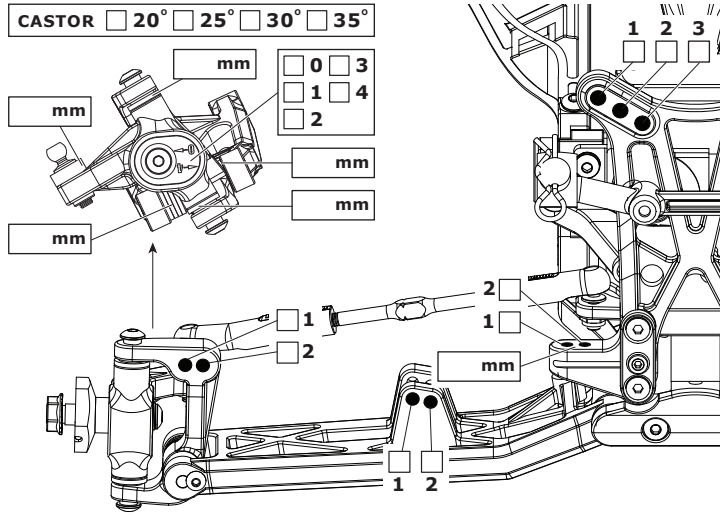

NAME NAME NOM **DATE** DATUM DATE **SETUP BLATT FICHE DE RÉGLAGE V1.0 E**
EVENT VERANSTALTUNG EVENEMENT **TRACK** STRECKE PISTE **AIR TEMP** UMGEBUNGSTEMP. TEMPÉRATURE DE L'AIR °
TRACK SIZE STRECKENGRÖSSE TAILLE DE LA PISTE **SURFACE** STRECKENBELAG TYPE DE SURFACE **TRACTION LEVEL** GRIFF ADHÉRENCE **CONDITIONS** WETTER NIVEAU D'HYDROMÉTRIE

RIDE HEIGHT **BODENFREIHEIT** GARDE AU SOL mm
CAMBER ANGLE **STURZ** ANGLE DE CARROSSAGE °
TOE IN/OUT **VONSPUR/NACHSPUR** ANGLE DE PINCEMENT °
SWAY BAR **STABILISATOR** BARRE ANTI-ROULIS mm
SWAY BAR LINK **STABILISATOR HEBELLANGE** LIEN DE LA BARRE ANTI-ROULIS mm
WISHBONE DROOP **AUSFEDERWEG ACHSE** DROOP DES TRIANGLES ARRIÈRES mm
NOTES **NOTIZEN** **REMARQUES**

FRONT VORN AVANT

RIDE HEIGHT **BODENFREIHEIT** GARDE AU SOL mm
CAMBER ANGLE **STURZ** ANGLE DE CORROSSAGE °
SWAY BAR **STABILISATOR** BARRE ANTI-ROULIS mm
SWAY BAR LINK **STABILISATOR HEBELLANGE** LIEN DE LA BARRE ANTI-ROULIS mm
WISHBONE DROOP **AUSFEDERWEG ACHSE** DROOP DES TRIANGLES ARRIÈRES mm
NOTES **NOTIZEN** **REMARQUES**