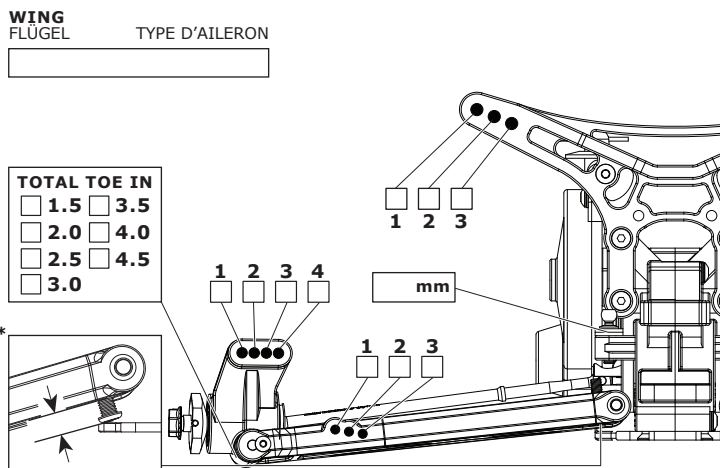

REAR HINTEN ARRIÈRE

MOTOR MOTOR MOTEUR
SPUR GEAR **HAUPTZAHNRAD** COURONNE
PINION GEAR **RITZEL** PIGNON
BATTERY **AKKU** ACCUMULATEUR
ESC SETTINGS **REGLER PROGRAMM** RÉGLAGE DU VARIATEUR
DIFF. TYPE **DIFF. TYP** TYPE DE DIFF. ☐ BALL ☐ GEAR
DIFF. OIL **DIFF. ÖL** HUILE DE DIFF. cst
BODY **KÖRPER** CARROSSERIE