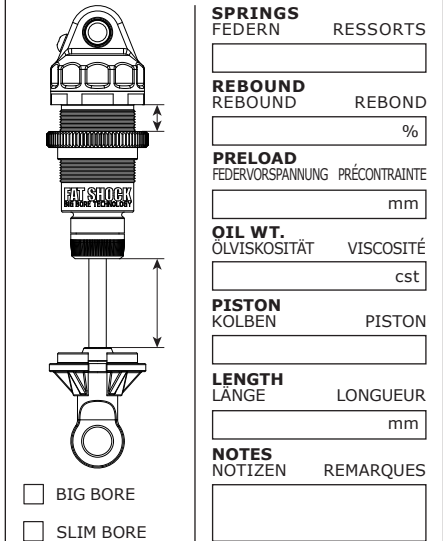

FRONT SHOCKS VORNE DÄMPFER AMORTISSEURS AVANTS