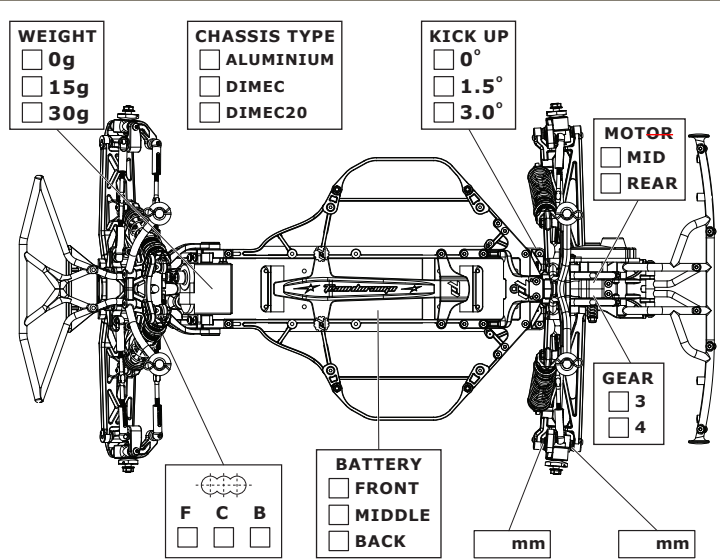

NAME NAME NOM **DATE** DATUM DATE **SETUP BLATT FICHE DE RÉGLAGE V1.0 E**
EVENT VERANSTALTUNG EVENEMENT **TRACK** STRECKE PISTE **AIR TEMP** UMGEBUNGSTEMP. TEMPÉRATURE DE L'AIR °
TRACK SIZE STRECKENGRÖSSE TAILLE DE LA PISTE **SURFACE** STRECKENBELAG TYPE DE SURFACE **TRACTION LEVEL** GRIFF ADHÉRENCE **CONDITIONS** WETTER NIVEAU D'HYDROMÉTRIE

RIDE HEIGHT **BODENFREIHEIT** GARDE AU SOL mm
CAMBER ANGLE **STURZ** ANGLE DE CARROSSAGE °
TOE IN/OUT **VONSPUR/NACHSPUR** ANGLE DE PINCEMENT °
SWAY BAR **STABILISATOR** BARRE ANTI-ROULIS mm
SWAY BAR LINK **STABILISATOR HEBELLANGE** LIEN DE LA BARRE ANTI-ROULIS mm
WISHBONE DROOP* **AUSFEDERWEG ACHSE** DROOP DES TRIANGLES ARRIÈRES mm
NOTES **NOTIZEN** **REMARQUES**

FRONT VORN AVANT

RIDE HEIGHT **BODENFREIHEIT** GARDE AU SOL mm
CAMBER ANGLE **STURZ** ANGLE DE CORROSSAGE °
SWAY BAR **STABILISATOR** BARRE ANTI-ROULIS mm
SWAY BAR LINK **STABILISATOR HEBELLANGE** LIEN DE LA BARRE ANTI-ROULIS mm
WISHBONE DROOP* **AUSFEDERWEG ACHSE** DROOP DES TRIANGLES ARRIÈRES mm
NOTES **NOTIZEN** **REMARQUES**

REAR HINTEN ARRIÈRE

MOTOR MOTOR MOTEUR
SPUR GEAR **HAUPTZAHNRAD** COURONNE
PINION GEAR **RITZEL** PIGNON
BATTERY **AKKU** ACCUMULATEUR
ESC SETTINGS **REGLER PROGRAMM** RÉGLAGE DU VARIATEUR
DIFF. TYPE **DIFF. TYP** TYPE DE DIFF. ☐ BALL ☐ GEAR
DIFF. OIL **DIFF. ÖL** HUILE DE DIFF. cst
BODY **KÖRPER** CARROSSERIE

FRONT SHOCKS VORNE DÄMPFER AMORTISSEURS AVANTS

REAR SHOCKS HINTEN DÄMPFER AMORTISSEURS ARRIÈRES

TYRES REIFEN PNEUS

FRONT	REAR	
BRAND	HERSTELLER	MARQUE
TREAD	PROFIL	PROFIL
COMPOUND	MISCHUNG	DURETÉ
INSERT	EINLAGEN	MOUSSE
WHEEL	FELGE	JANTE
NOTES	NOTIZEN	REMARQUES

RESULTS PLATZIERUNG RÉSULTAT **QUALIFYING POSITION** **VORLAUFERGEBNIS** POSITION EN QUALIFICATION **FINAL POSITION** **ENDPLATZIERUNG** POSITION FINALE