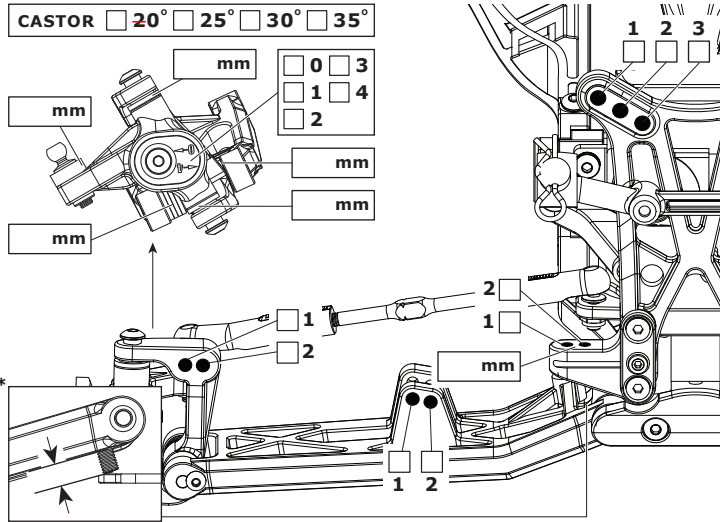

NAME NAME NOM **DATE** DATUM DATE **SETUP BLATT FICHE DE RÉGLAGE V1.0 E**
EVENT VERANSTALTUNG EVENEMENT **TRACK** STRECKE PISTE **AIR TEMP** UMGEBUNGSTEMP. TEMPÉRATURE DE L'AIR °
TRACK SIZE STRECKENGRÖSSE TAILLE DE LA PISTE **SURFACE** STRECKENBELAG TYPE DE SURFACE **TRACTION LEVEL** GRIFF ADHÉRENCE **CONDITIONS** WETTER NIVEAU D'HYDROMÉTRIE

RIDE HEIGHT **BODENFREIHEIT** GARDE AU SOL mm
CAMBER ANGLE **STURZ** ANGLE DE CARROSSAGE °
TOE IN/OUT **VONSPUR/NACHSPUR** ANGLE DE PINCEMENT °
SWAY BAR **STABILISATOR** BARRE ANTI-ROULIS mm
SWAY BAR LINK **STABILISATOR HEBELLANGE** LIEN DE LA BARRE ANTI-ROULIS mm
WISHBONE DROOP* **AUSFEDERWEG ACHSE** DROOP DES TRIANGLES ARRIÈRES mm
NOTES **NOTIZEN** **REMARQUES**

FRONT VORN AVANT

RIDE HEIGHT **BODENFREIHEIT** GARDE AU SOL mm
CAMBER ANGLE **STURZ** ANGLE DE CORROSSAGE °
SWAY BAR **STABILISATOR** BARRE ANTI-ROULIS mm
SWAY BAR LINK **STABILISATOR HEBELLANGE** LIEN DE LA BARRE ANTI-ROULIS mm
WISHBONE DROOP* **AUSFEDERWEG ACHSE** DROOP DES TRIANGLES ARRIÈRES mm
NOTES **NOTIZEN** **REMARQUES**