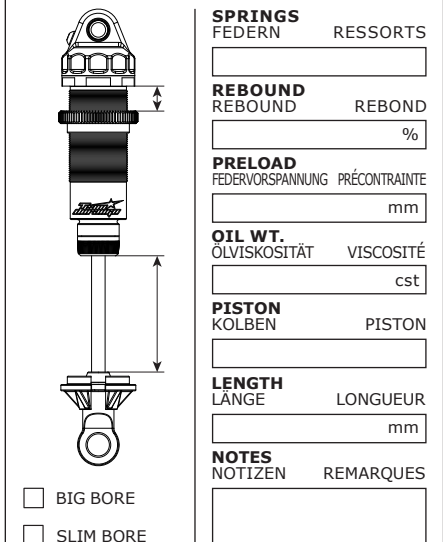

REAR SHOCKS HINTEN DÄMPFER AMORTISSEURS ARRIÈRES

TYRES REIFEN PNEUS

FRONT	REAR	
BRAND	HERSTELLER	MARQUE
TREAD	PROFIL	PROFIL
COMPOUND	MISCHUNG	DURETÉ
INSERT	EINLAGEN	MOUSSE
WHEEL	FELGE	JANTE
NOTES	NOTIZEN	REMARQUES

RESULTS PLATZIERUNG RÉSULTAT **QUALIFYING POSITION** **VORLAUFERGEBNIS** POSITION EN QUALIFICATION **FINAL POSITION** **ENDPLATZIERUNG** POSITION FINALE

AVERAGE LAP **DURCHSCHNITTSZEIT** TEMPS AU TOUR MOYEN **BEST LAP** **SCHNELLSTE RUNDE** MEILLEUR TEMPS AU TOUR **RACE TIME** **REINDAUER** DURÉE DE LA COURSE