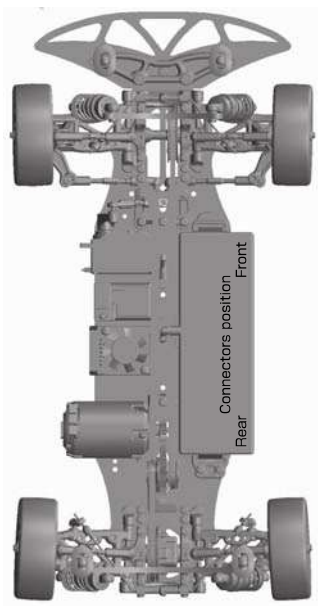

車高 Ride Height	mm
キャンバー Camber Angle	°
キャスター Caster Angle	2° 4° 6°
スタビ/Sway Bar	1.0 1.1 1.2 1.3 1.4 1.5 1.6 mm
ドループ/Droop	mm
サスアーム外下/Arm	mm
トー角 Toe Angle	°
メモ/Notes	

ショック/shock absorber
☐ ノーマル/Normal ☐ ショート/Short
オイル/Oil
ピストン/Piston
1 2 3 4 穴/Holes mm
スプリング/Spring
☐ ブラダー/Bladder
☐ エアレーション/Aeration
Oリング/O-ring
1 2 個
リバウンド/Rebound %

REAR

☐ ボール/Ball

☐ ギア/Gear #

ショックタワー Shock Tower
☐ 低/Low ☐ 高/High
☐ スタンダード/Standard

1 2 3 4

デフ ☐ 低/Low ☐ 高/High
Diff ☐ 高/High

WJ ☐ SJ

ホイールハブ Wheel Hubs
☐ 4.5 mm
☐ 5.0 mm
☐ 5.5 mm

→FRONT

☐ ショート グラファイト/Short Graphite
☐ スタンダード グラファイト/Standard Graphite

mm mm

ホイールベース/Wheelbase mm

→FRONT

☐ 41.5mm
☐ 40.5mm
☐ 39.5mm

☐ ショート グラファイト/Short Graphite
☐ スタンダード グラファイト/Standard Graphite

車高 Ride Height	mm
キャンバー Camber Angle	°
スタビ/Sway Bar	1.0 1.1 1.2 1.3 1.4 1.5 1.6 mm
ドループ/Droop	mm
サスアーム外下/Arm	mm
トー角 Toe Angle	°
メモ/Notes	

ショック/shock absorber
☐ ノーマル/Normal ☐ ショート/Short
オイル/Oil
ピストン/Piston
1 2 3 4 穴/Holes mm
スプリング/Spring
☐ ブラダー/Bladder
☐ エアレーション/Aeration
Oリング/O-ring
1 2 個
リバウンド/Rebound %

OTHER

メインシャーシ Main Chassis	☐ カーボン/Carbon Graphite ☐ アルミ/Aluminum
モーター Motor	
スパークギア Spur Gear	枚 (ピッチ/pitch)
ピニオンギア Pinion Gear	枚 (ピッチ/pitch)
ボディ Body	
ウィング Wing	
バッテリー Battery	
アンプ ESC	

FRONT	REAR
タイヤ/Tire	
インナー/Insert	
ホイール/Wheel	
トラクション/Tire Treatment	
メモ/Notes