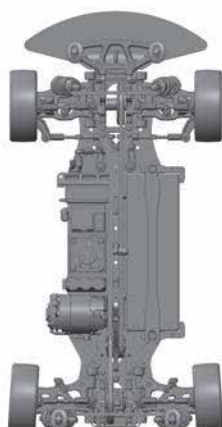

FRONT	タイヤ/Tire
	RUSH 32S VR2
インナー/Insert	RUSH Yellow
ホイール/Wheel	RUSH
トラクション/Tire Treatment	Mighty V3 Yellow
メモ/Notes	

REAR	タイヤ/Tire
	RUSH 32S VR2
インナー/Insert	RUSH Yellow
ホイール/Wheel	RUSH
トラクション/Tire Treatment	Mighty V3 Yellow
メモ/Notes