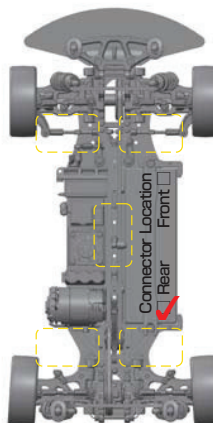

カム/Cams
☒ 高/High
☐ 低/Low

Cハブ/C-Hubs
☐ グラファイト/Graphite
☐ スタンダード/Standard

ホイールハブ/Wheel Hubs
☐ 4.5 mm
☒ 5.0 mm
☐ mm

サスブロック/Sus-Blocks
FF: A ☒ B ☒ C 1.2 ☒ 4.5 in / out
FR: A ☒ B ☒ C ☒ 2.3.4.5 in / out
☒ 一体型/1 Piece ☐ 分割型/Separate

スペーサー/Spacer
FF: 0 mm
FR: 0 mm

Dimensions: 1 mm, 1.5 mm, 0 mm, 1 mm, 1 mm, 1 mm

車高/Ride Height	5 mm
キャンバー/Camber Angle	2
スタビ/Sway Bar	1.2 ☒ 1.3 1.4 mm
ドループ/Droop	2 mm
トール角/Toe Angle	1out

ショック/shock absorber	
オイル/Oil	32.5
ピストン/Piston	1 2 3 ☒ 穴/Holes mm
スプリング/Spring	xray 2.6
ブラダー/Bladder	

droop measured on center of caster block under the hex screw, flat on the set up board with ride height gauge

REAR

センターウエイト/Center Weight
g

PCSプレート/PCS Plate

RTC ☒ Standard ☐

ギア/Gear Oil # 2k

ホイールハブ/Wheel Hubs
☐ 4.5 mm
☒ 5.0 mm
☐ mm

サスブロック/Sus-Blocks
RF: A ☒ B ☒ C 1.2.3.4.5 in / out
RR: A ☒ B ☒ C 1.2.3.4.5 in / out

スペーサー/Spacer
RF: 0 mm
RR: 0 mm

Dimensions: 6 mm, 1 mm, 0 mm, 0 mm, 0 mm, 2 mm, mm

車高/Ride Height	5.4 mm
キャンバー/Camber Angle	
スタビ/Sway Bar	☒ 1.2 1.3 1.4 mm
ドループ/Droop	1 mm
トール角/Toe Angle	-3

ショック/shock absorber	
オイル/Oil	32.5
ピストン/Piston	1 2 3 ☒ 穴/Holes mm
スプリング/Spring	xray 2.3
ブラダー/Bladder	

droop measured on center of caster block under the hex screw, flat on the set up board with ride height gauge

OTHER

メインシャーシ/Main Chassis	☒ カーボン/Carbon Graphite ☐ アルミ/Aluminum
アッパーデッキ/Upper Deck	☐ 標準タイプ/Standard ☐ 薄型/Thin Type
モーター/Motor	Revtech 17.5
スパークギア/Spur Gear	69 ピニオンギア/Pinion Gear 32
バッテリー/Battery	Trinity White Carbon LCG
アンプ/ESC	Hobbywing XR10G2
ボディ/Body	ZooRacing Prepard
ウイング/Wing	stock

FRONT	REAR
タイヤ/Tire	solaris 36
インナー/Insert	
ホイール/Wheel	premont
トラクション/Tire Treatment	premont
	Trinity Tweek

mid motor conversion with RCMaker top deck

メモ/Notes