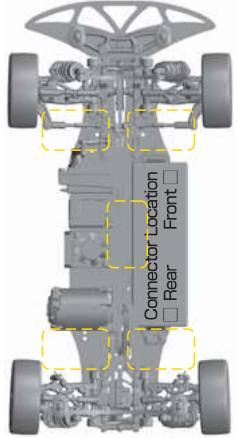

ドループ / Droop
 サスアーム外下 / Arm mm

トー角 / Toe Angle

メモ / Notes

ショック / Shock Absorber
 ノーマル / Normal
 ショート / Short

オイル / Oil

ピストン / Piston
 1 2 3 4 穴 / Holes mm

スプリング / Spring

ブラダー / Bladder

オリング / O-ring
 1 2 個

リバウンド / Rebound
 %

OTHER

メインシャーシ / Main Chassis
 カーボン / Carbon Graphite
 アルミ / Aluminum

モーター / Motor

スパーギア / Spur Gear

ピニオンギア / Pinion Gear

バッテリー / Battery

アンプ / ESC

ボディ / Body

ウィング / Wing

FRONT	REAR
タイヤ / Tire	
インナー / Insert	
ホイール / Wheel	
トラクション / Tire Treatment	
メモ / Notes	メモ / Notes