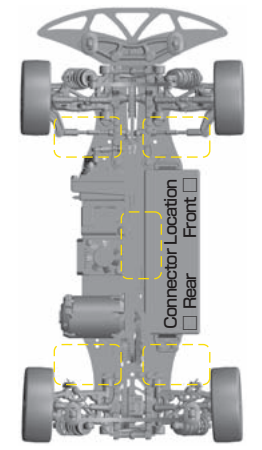

車高 / Ride Height mm

キャンバー / Camber Angle

スタビ / Sway Bar
1.0 1.1 1.2
1.3 1.4 1.5
1.6 mm

ドループ / Droop
サスアーム外下 / Arm mm

トー角 / Toe Angle

メモ / Notes

ショック / shock absorber
 ノーマル / Normal
 ショート / Short

オイル / Oil

ピストン / Piston
1 2 3 4 穴 / Holes mm

スプリング / Spring

ブラダー / Bladder

リング / O-ring
1 2 個

リバウンド / Rebound
%

OTHER

- メインシャーシ / Main Chassis**
 カーボン / Carbon Graphite
 アルミ / Aluminum
- モーター / Motor**
- スパーギア / Spur Gear**
- ピニオンギア / Pinion Gear**
- バッテリー / Battery**
- アンプ / ESC**
- ボディ / Body**
- ウイング / Wing**

FRONT	REAR
タイヤ / Tire	
インナー / Insert	
ホイール / Wheel	
トラクション / Tire Treatment	
メモ / Notes	メモ / Notes