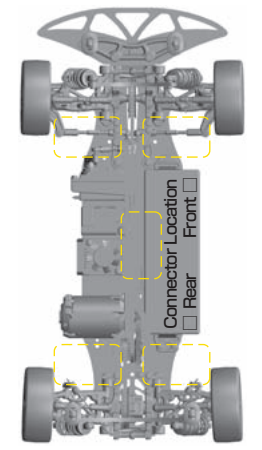

バンブステア / Bump Steer
mm

センターリンク / Center Link
mm

ホイールベース / Wheelbase
mm

ショートグラファイト / Short Graphite
☐ ショートグラファイト / Short Graphite
☐ スタンダードグラファイト / Standard Graphite

車高 / Ride Height	mm
キャンバー / Camber Angle	
カスター / Caster Angle	2° 4° 6°
スタビ / Sway Bar	1.0 1.1 1.2 1.3 1.4 1.5 1.6 mm
ドループ / Droop	サスアーム外下 / Arm mm
トー角 / Toe Angle	
ステアリングリミッター / Steering Limiter	8.0 8.5 9.0

ショック / shock absorber	☐ ノーマル / Normal ☐ ショート / Short
オイル / Oil	
ピストン / Piston	1 2 3 4 穴 / Holes mm
スプリング / Spring	
ブラダー / Bladder	
リング / O-ring	1 2 個
リバウンド / Rebound	%

REAR

☐ グラファイト / Graphite
☐ アルミ / Aluminium

ギア / Gear Oil #

デフ / Diff
☐ 低 / Low
☐ 高 / High
☐ BD8

ショックタワー / Shock Tower
☐ 低 / Low
☐ スタンダード / Standard

ホイールハブ / Wheel Hubs
☐ 4.5 mm
☐ 5.0 mm
☐ 5.5 mm

サスブロック / Sus Block
☐ 一体型 / 1 Piece
☐ 分割型 / Separate

スペーサー / Spacer
RF mm
RR mm

ホイールベース / Wheelbase
RF 1. 2. 3. 4. 5 in / out A. B. C
RR 1. 2. 3. 4. 5 in / out A. B. C

☐ 41.5mm
☐ 40.5mm
☐ 39.5mm

☐ ショートグラファイト / Short Graphite
☐ スタンダードグラファイト / Standard Graphite

車高 / Ride Height	mm
キャンバー / Camber Angle	
スタビ / Sway Bar	1.0 1.1 1.2 1.3 1.4 1.5 1.6 mm
ドループ / Droop	サスアーム外下 / Arm mm
トー角 / Toe Angle	
メモ / Notes	

ショック / shock absorber	☐ ノーマル / Normal ☐ ショート / Short
オイル / Oil	
ピストン / Piston	1 2 3 4 穴 / Holes mm
スプリング / Spring	
ブラダー / Bladder	
リング / O-ring	1 2 個
リバウンド / Rebound	%

OTHER

- メインシャーシ / Main Chassis ☐ カーボン / Carbon Graphite ☐ アルミ / Aluminum
- モーター / Motor
- スパークギア / Spur Gear
- ピニオンギア / Pinion Gear
- バッテリー / Battery
- アンプ / ESC
- ボディ / Body
- ウイング / Wing

FRONT	REAR
タイヤ / Tire	
インナー / Insert	
ホイール / Wheel	
トラクション / Tire Treatment	
メモ / Notes	メモ / Notes