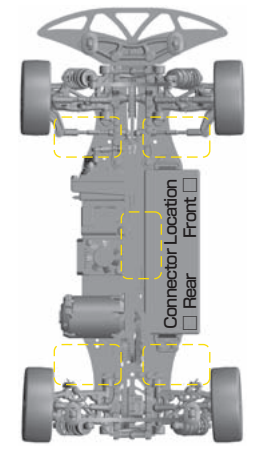

ギア/Gear Oil #

デフ/Diff
 低/Low
 高/High
 BD8

ショックタワー Shock Tower
 低/Low
 スタンダード/Standard

ホイールハブ Wheel Hubs
 4.5 mm
 5.0 mm
 5.5 mm

サスブロック Sus Block
 一体型/1 Piece
 分割型/Separate

スペーサー Spacer
 RF mm
 RR mm

サスブロック Sus Block
 RF 1. 2. 3. 4. 5 in / out A. B. C
 RR 1. 2. 3. 4. 5 in / out A. B. C

ホイールベース Wheelbase
 41.5mm
 40.5mm
 39.5mm

ショート グラファイト Short Graphite
 スタンダード グラファイト Standard Graphite

車高 Ride Height	mm
キャンバー Camber Angle	
スタビ Sway Bar	1.0 1.1 1.2 1.3 1.4 1.5 1.6 mm
ドループ Droop	mm
サスアーム外下 Arm	
トール角 Toe Angle	
メモ/Notes	

ショック/shock absorber
<input type="checkbox"/> ノーマル/Normal <input type="checkbox"/> ショート/Short
オイル/Oil
ピストン/Piston
1 2 3 4 穴/Holes mm
スプリング/Spring
ブラダー/Bladder
オリング/O-ring
1 2 個
リバウンド/Rebound
%

OTHER

- メインシャーシ Main Chassis カーボン/Carbon Graphite アルミ/Aluminum
- モーター Motor
- スパーギア Spur Gear
- ピニオンギア Pinion Gear
- バッテリー Battery
- アンプ ESC
- ボディ Body
- ウイング Wing

FRONT	REAR
タイヤ/Tire	
インナー/Insert	
ホイール/Wheel	
トラクション/Tire Treatment	
メモ/Notes	メモ/Notes