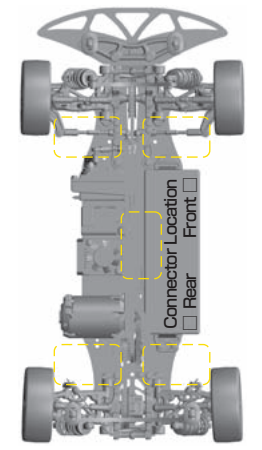

トー角 / Toe Angle

メモ / Notes

ショック / shock absorber
 ノーマル / Normal
 ショート / Short

オイル / Oil

ピストン / Piston
1 2 3 4 穴 / Holes mm

スプリング / Spring

ブラダー / Bladder

リング / O-ring
1 2 個

リバウンド / Rebound
%

OTHER

- メインシャーシ / Main Chassis**
 カーボン / Carbon Graphite
 アルミ / Aluminium
- モーター / Motor**
- スパーギア / Spur Gear**
- ピニオンギア / Pinion Gear**
- バッテリー / Battery**
- アンプ / ESC**
- ボディ / Body**
- ウイング / Wing**

FRONT	REAR
タイヤ / Tire	
インナー / Insert	
ホイール / Wheel	
トラクション / Tire Treatment	
メモ / Notes	メモ / Notes