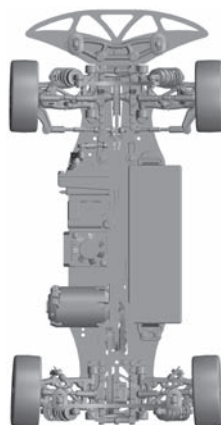

RF 1. 2. 3. 4. 5 in / out / A (B) C

RR 1. 2. 3. 4. 5 in / out / A (B) C

一体型/1 Piece 分割型/Separate

ホイールハブ Wheel Hubs

4.5 mm

5.0 mm

5.5 mm

ジョイント Short Graphite

ショート グラファイト

スタンダード グラファイト

OTHER

メインシャーシ Main Chassis	<input checked="" type="checkbox"/> カーボン/Carbon Graphite <input type="checkbox"/> アルミ/Aluminum
モーター Motor	Racing Performer M3 13.5 12.3x7.25
スパーギア Spur Gear	114T
ピニオンギア Pinion Gear	38T
バッテリー Battery	Racing Performer LCG 6000mAh
アンブ ESC	BL-PR04
ボディ Body	PF LTC-R LW
ウイング Wing	YOKOMO 極楽4.0