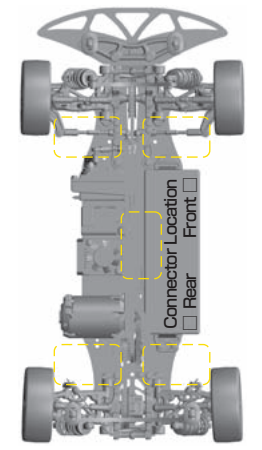

ショックタワー / Shock Tower
 低 / Low
 スタンダード / Standard

ホイールハブ / Wheel Hubs
 4.5 mm
 5.0 mm
 5.5 mm

サスブロック / Sus Block
 一体型 / 1 Piece 分割型 / Separate

スペーサー / Spacer
 RF mm
 RR mm

ホイールベース / Wheelbase
 RF 1. 2. 3. 4. 5 in / out A. B. C
 RR 1. 2. 3. 4. 5 in / out A. B. C

OTHER

メインシャーシ / Main Chassis
 カーボン / Carbon Graphite
 アルミ / Aluminum

モーター / Motor

スパーギア / Spur Gear

ピニオンギア / Pinion Gear

バッテリー / Battery

アンプ / ESC

ボディ / Body

ウイング / Wing

FRONT	REAR
タイヤ / Tire	
インナー / Insert	
ホイール / Wheel	
トラクション / Tire Treatment	
メモ / Notes	メモ / Notes