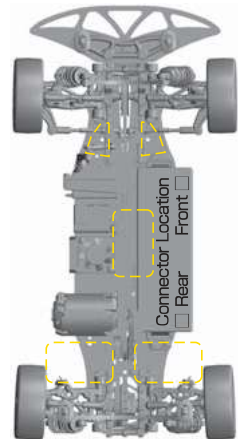

ギア/Gear Oil #

デフ/Diff
 低/Low
 高/High
 BD8

ショックタワー Shock Tower
 低/Low
 スタンダード/Standard

1 2 3 4
 0mm -1.0mm
 グラファイト/Graphite
 スタンダード/Standard
 2° 4° 6°

ホイールハブ Wheel Hubs
 4.5 mm
 5.0 mm
 5.5 mm

サスブロック Sus Block
 WJ SJ
 一体型/1 Piece 分割型/Separate

スペーサー Spacer
 RF 1. 2. 3. 4. 5 in / out A . B . C
 RR 1. 2. 3. 4. 5 in / out A . B . C

ホイールベース Wheelbase
 41.5mm
 40.5mm
 39.5mm

ショートグラファイト Short Graphite
 スタンダードグラファイト Standard Graphite

車高 Ride Height	mm
キャンバー Camber Angle	
スタビ Sway Bar	1.0 1.1 1.2 1.3 1.4 1.5 1.6 mm
ドループ Droop	mm
サスアーム外下 Arm	
トリー角 Toe Angle	
メモ/Notes	

FRONT	REAR
タイヤ/Tire	
インナー/Insert	
ホイール/Wheel	
トラクション/Tire Treatment	
メモ/Notes	メモ/Notes