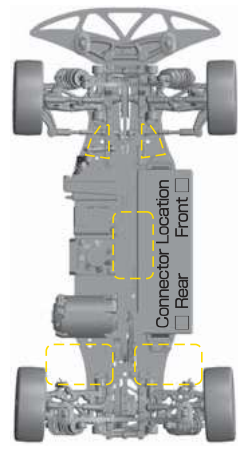

バンブステア Bump Steer
mm

センターリンク Center Link
mm

ホイールベース Wheelbase
mm

ショート グラファイト Short Graphite
☐ ショート グラファイト
☐ スタンダード グラファイト

車高 Ride Height	mm
キャンバー Camber Angle	
キャスター Caster Angle	2° 4° 6°
スタビ Sway Bar	1.0 1.1 1.2 1.3 1.4 1.5 1.6 mm
ドループ Droop	mm
サスアーム外下 Arm	
トリー角 Toe Angle	
ステアリングリミッター Steering Limiter	8.0 8.5 9.0

ショック shock absorber	☐ ノーマル/Normal ☐ ショート/Short
オイル Oil	
ピストン Piston	1 2 3 4 穴/Holes mm
スプリング Spring	
ブラダー Bladder	
オリング O-ring	1 2 個
リバウンド Rebound	%

REAR

☐ グラファイト Graphite
☐ アルミ Aluminium

ギア/Gear Oil #

デフ/Diff
☐ 低/Low
☐ 高/High
☐ BD8

ショックタワー Shock Tower
☐ 低/Low
☐ スタンダード/Standard

1 2 3 4
☐ 0mm ☐ -1.0mm
☐ グラファイト/Graphite
☐ スタンダード/Standard
☐ 2° ☐ 4° ☐ 6°

ホイールハブ Wheel Hubs
☐ 4.5 mm
☐ 5.0 mm
☐ 5.5 mm

サスブロック Sus Block
☐ WJ ☐ SJ
☐ 一体型/1 Piece ☐ 分割型/Separate

スペーサー Spacer
RF 1. 2. 3. 4. 5 in / out A . B . C
RR 1. 2. 3. 4. 5 in / out A . B . C

ホイールベース Wheelbase
☐ 41.5mm
☐ 40.5mm
☐ 39.5mm

☐ ショート グラファイト Short Graphite
☐ スタンダード グラファイト Standard Graphite

車高 Ride Height	mm
キャンバー Camber Angle	
スタビ Sway Bar	1.0 1.1 1.2 1.3 1.4 1.5 1.6 mm
ドループ Droop	mm
サスアーム外下 Arm	
トリー角 Toe Angle	
メモ/Notes	

ショック shock absorber	☐ ノーマル/Normal ☐ ショート/Short
オイル Oil	
ピストン Piston	1 2 3 4 穴/Holes mm
スプリング Spring	
ブラダー Bladder	
オリング O-ring	1 2 個
リバウンド Rebound	%

OTHER

- メインシャーシ Main Chassis ☐ カーボン/Carbon Graphite ☐ アルミ/Aluminium
- モーター Motor
- スパーギア Spur Gear
- ピニオンギア Pinion Gear
- バッテリー Battery
- アンブ ESC
- ボディ Body
- ウイング Wing

FRONT	REAR
タイヤ/Tire	
インナー/Insert	
ホイール/Wheel	
トラクション/Tire Treatment	
メモ/Notes	メモ/Notes