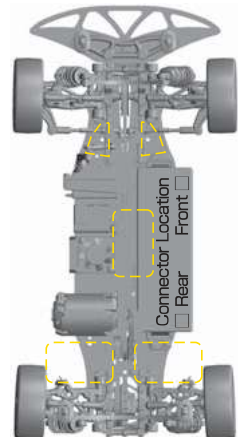

ギア/Gear Oil #

デフ/Diff
 低/Low
 高/High
 BD8

ショックタワー Shock Tower
 低/Low
 スタンダード/Standard

1 2 3 4
 0mm -1.0mm
 グラファイト/Graphite
 スタンダード/Standard
 2° 4° 6°

ホイールハブ Wheel Hubs
 4.5 mm
 5.0 mm
 5.5 mm

サスブロック Sus Block
 WJ SJ
 一体型/1 Piece 分割型/Separate

スペーサー Spacer
 RF 1. 2. 3. 4. 5 in / out A. B. C
 RR 1. 2. 3. 4. 5 in / out A. B. C

ホイールベース Wheelbase
 41.5mm
 40.5mm
 39.5mm

ショート グラファイト Short Graphite
 スタンダード グラファイト Standard Graphite

車高 Ride Height	mm
キャンバー Camber Angle	
スタビ Sway Bar	1.0 1.1 1.2 1.3 1.4 1.5 1.6 mm
ドループ Droop	mm
サスアーム外下 Arm	
トリー角 Toe Angle	
メモ/Notes	

FRONT	REAR
タイヤ/Tire	
インナー/Insert	
ホイール/Wheel	
トラクション/Tire Treatment	
メモ/Notes	メモ/Notes