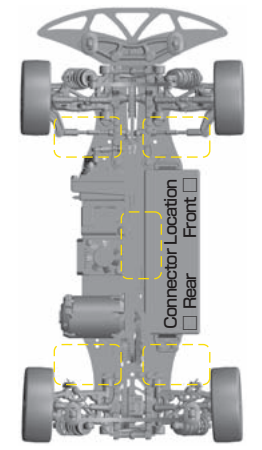

トー角 / Toe Angle

メモ / Notes

ショック / shock absorber
 ノーマル / Normal
 ショート / Short

オイル / Oil

ピストン / Piston
1 2 3 4 穴 / Holes mm

スプリング / Spring

ブラダー / Bladder

リング / O-ring
1 2 個

リバウンド / Rebound
%

OTHER

メインシャーシ / Main Chassis
 カーボン / Carbon Graphite
 アルミ / Aluminium

モーター / Motor

スパーギア / Spur Gear

ピニオンギア / Pinion Gear

バッテリー / Battery

アンプ / ESC

ボディ / Body

ウイング / Wing

FRONT	REAR
タイヤ / Tire	
インナー / Insert	
ホイール / Wheel	
トラクション / Tire Treatment	
メモ / Notes	メモ / Notes