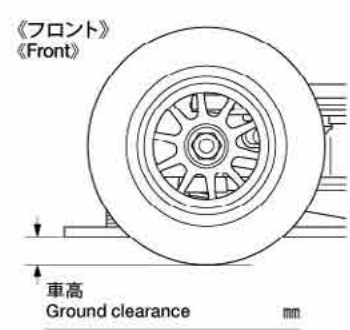

TRF 102 CHASSIS KIT

TAMIYA RACING FACTORY

セッティングシート SETTING SHEET

Ver 1.00

氏名 Name	日付 Date	気温 Air temp.	湿度 Humidity
コース Track	アスファルト <input type="checkbox"/> Asphalt カーペット <input type="checkbox"/> Carpet	コースコンディション Track condition	路面温度 Track temp.

モーター Motor	スパーギヤ Spur gear	T	ピニオンギヤ Pinion gear	T
フロントホイール Front wheel	フロントタイヤ Front tire		フロントタイヤ径 Front tire diameter	mm
リヤホイール Rear wheel	リヤタイヤ Rear tire		リヤタイヤ径 Rear tire diameter	mm
ボディ Body	フロントウイング Front wing		リヤウイング Rear wing	
バッテリー Battery	ベストラップ Best lap		ロワデッキ Lower deck	