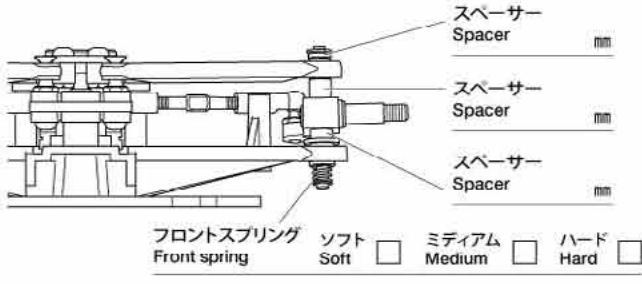

TRF 102 CHASSIS KIT

TAMIYA RACING FACTORY

セッティングシート SETTING SHEET

Ver 1.00

氏名 Name	日付 Date	気温 Air temp.	湿度 Humidity
コース Track	アスファルト <input type="checkbox"/> Asphalt カーペット <input type="checkbox"/> Carpet	コースコンディション Track condition	路面温度 Track temp.

モーター Motor	スパーギヤ Spur gear	T	ピニオンギヤ Pinion gear	T
フロントホイール Front wheel	フロントタイヤ Front tire		フロントタイヤ径 Front tire diameter	mm
リヤホイール Rear wheel	リヤタイヤ Rear tire		リヤタイヤ径 Rear tire diameter	mm
ボディ Body	フロントウイング Front wing		リヤウイング Rear wing	
バッテリー Battery	ベストラップ Best lap		ロワデッキ Lower deck	