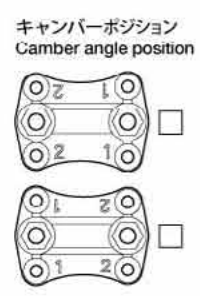

TRF 102 CHASSIS KIT

TAMIYA RACING FACTORY

セッティングシート SETTING SHEET

Ver 1.00

氏名 Name	日付 Date	気温 Air temp.	湿度 Humidity
コース Track	アスファルト <input type="checkbox"/> Asphalt カーペット <input type="checkbox"/> Carpet	コースコンディション Track condition	路面温度 Track temp.

モーター Motor	スパーギヤ Spur gear	T	ピニオンギヤ Pinion gear	T
フロントホイール Front wheel	フロントタイヤ Front tire		フロントタイヤ径 Front tire diameter	mm
リヤホイール Rear wheel	リヤタイヤ Rear tire		リヤタイヤ径 Rear tire diameter	mm
ボディ Body	フロントウイング Front wing		リヤウイング Rear wing	
バッテリー Battery	ベストラップ Best lap		ロワデッキ Lower deck	