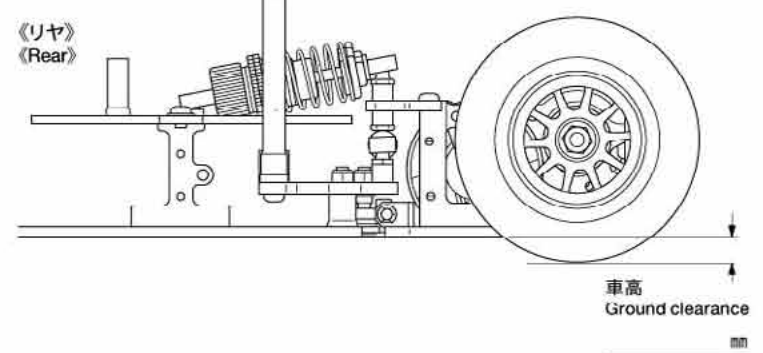

TRF 102 CHASSIS KIT

TAMIYA RACING FACTORY

セッティングシート SETTING SHEET

Ver 1.00

氏名 Name	日付 Date	気温 Air temp.	湿度 Humidity
コース Track	アスファルト <input type="checkbox"/> Asphalt カーペット <input type="checkbox"/> Carpet	コースコンディション Track condition	路面温度 Track temp.

モーター Motor	スパーギヤ Spur gear	T	ピニオンギヤ Pinion gear	T
フロントホイール Front wheel	フロントタイヤ Front tire		フロントタイヤ径 Front tire diameter	mm
リヤホイール Rear wheel	リヤタイヤ Rear tire		リヤタイヤ径 Rear tire diameter	mm
ボディ Body	フロントウイング Front wing		リヤウイング Rear wing	
バッテリー Battery	ベストラップ Best lap		ロワデッキ Lower deck	