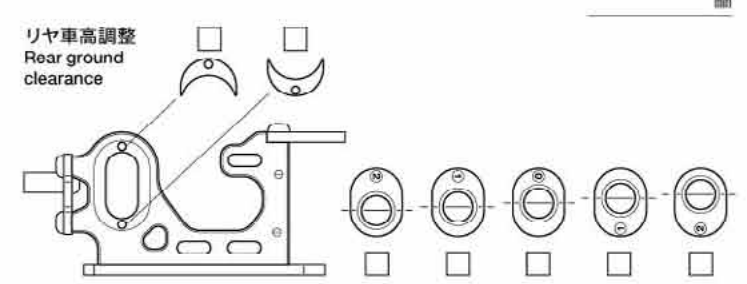

TRF 102 CHASSIS KIT

TAMIYA RACING FACTORY

セッティングシート SETTING SHEET

Ver 1.00

氏名 Name	日付 Date	気温 Air temp.	湿度 Humidity
コース Track	アスファルト <input type="checkbox"/> Asphalt カーペット <input type="checkbox"/> Carpet	コースコンディション Track condition	路面温度 Track temp.

モーター Motor	スパーギヤ Spur gear	T	ピニオンギヤ Pinion gear	T
フロントホイール Front wheel	フロントタイヤ Front tire		フロントタイヤ径 Front tire diameter	mm
リヤホイール Rear wheel	リヤタイヤ Rear tire		リヤタイヤ径 Rear tire diameter	mm
ボディ Body	フロントウイング Front wing		リヤウイング Rear wing	
バッテリー Battery	ベストラップ Best lap		ロワデッキ Lower deck	