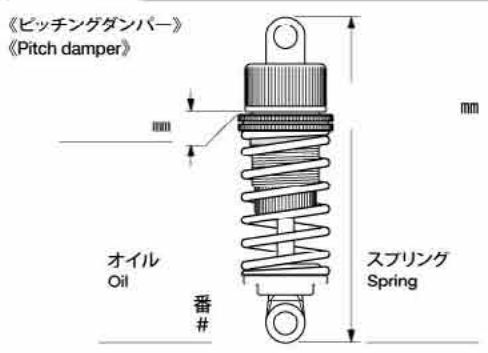

TRF 102 CHASSIS KIT

TAMIYA RACING FACTORY

セッティングシート SETTING SHEET

Ver 1.00

氏名 Name	日付 Date	気温 Air temp.	湿度 Humidity
コース Track	アスファルト <input type="checkbox"/> Asphalt カーペット <input type="checkbox"/> Carpet	コースコンディション Track condition	路面温度 Track temp.

モーター Motor	スパーギヤ Spur gear	T	ピニオンギヤ Pinion gear	T
フロントホイール Front wheel	フロントタイヤ Front tire		フロントタイヤ径 Front tire diameter	mm
リヤホイール Rear wheel	リヤタイヤ Rear tire		リヤタイヤ径 Rear tire diameter	mm
ボディ Body	フロントウイング Front wing		リヤウイング Rear wing	
バッテリー Battery	ベストラップ Best lap		ロワデッキ Lower deck	