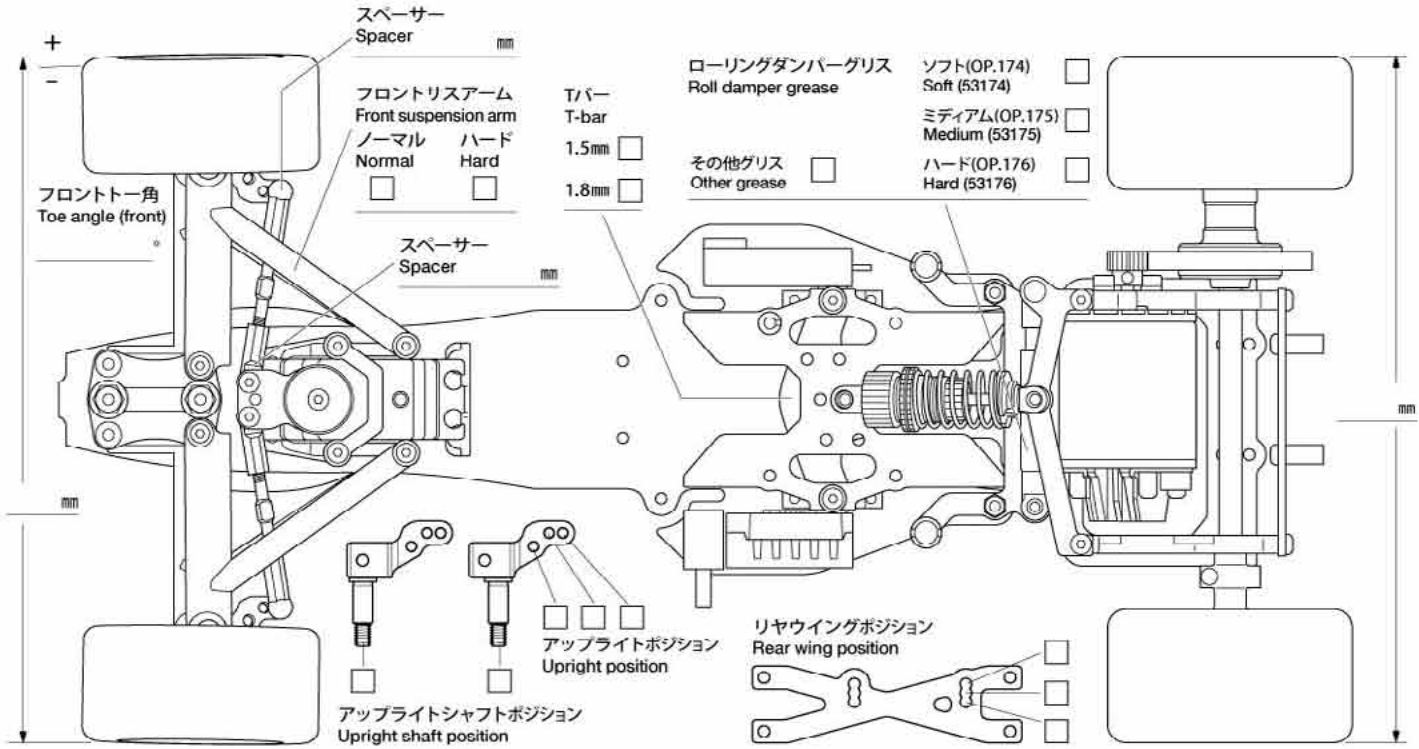

TRF 102 CHASSIS KIT

TAMIYA RACING FACTORY

セッティングシート SETTING SHEET

Ver 1.00

氏名 Name	日付 Date	気温 Air temp.	湿度 Humidity
コース Track	アスファルト <input type="checkbox"/> Asphalt カーペット <input type="checkbox"/> Carpet	コースコンディション Track condition	路面温度 Track temp.

モーター Motor	スパーギヤ Spur gear	T	ピニオンギヤ Pinion gear	T
フロントホイール Front wheel	フロントタイヤ Front tire		フロントタイヤ径 Front tire diameter	mm
リヤホイール Rear wheel	リヤタイヤ Rear tire		リヤタイヤ径 Rear tire diameter	mm
ボディ Body	フロントウイング Front wing		リヤウイング Rear wing	
バッテリー Battery	ベストラップ Best lap		ロワデッキ Lower deck	