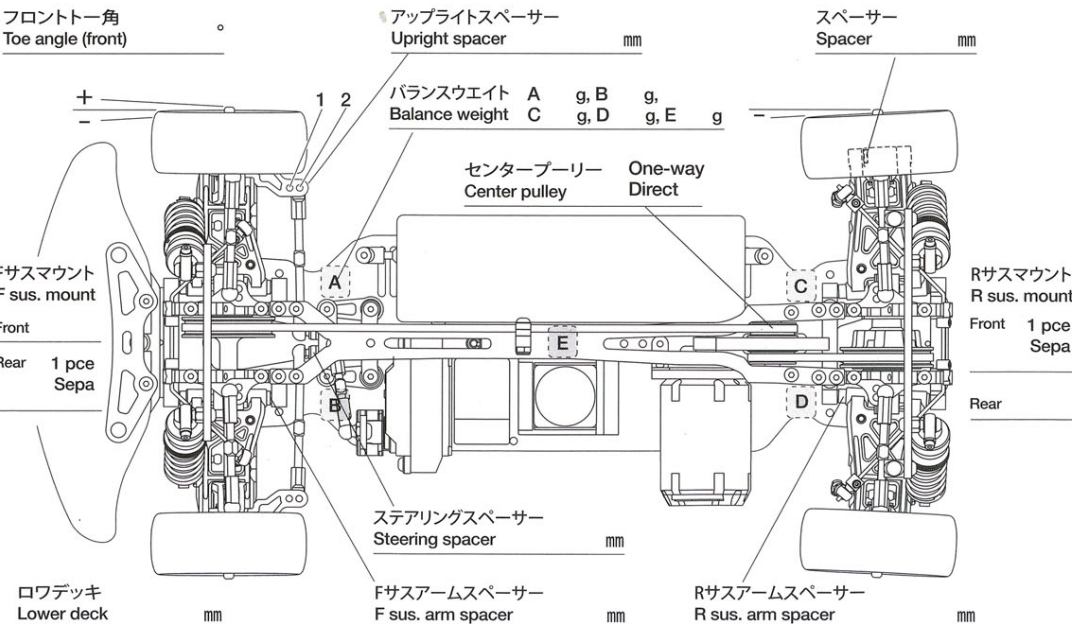

TRF PREMIUM PACKAGE CHASSIS KIT

セッティングシート

Ver 1.00 SETTING SHEET

氏名 Name 日付 Date 気温 Air temp. 湿度 Humidity

コース Track コースコンディション Track condition 路面温度 Track temp.

フロントアクスル(ハブキャリア) Front axle	2° 4°
キャンバー角 Camber angle	°
車高 Ground clearance	mm
リバウンドストローク Rebound stroke	mm
スタビライザー Stabilizer	TA06 OP soft medium hard
ホイールスパーサー Wheel spacer	mm
フロントドライブ Front drive	
デフオイル Differential oil	

ダンパータイプ Damper type	
ピストン Piston	穴 hole(s)
オイル Oil	番 #
スプリング Spring	

メモ
Memo

リアアクスル Rear axle	°
キャンバー角 Camber angle	°
車高 Ground clearance	mm
リバウンドストローク Rebound stroke	mm
スタビライザー Stabilizer	TA06 OP soft medium hard
ホイールスパーサー Wheel spacer	mm
リアドライブ Rear drive	
デフオイル Differential oil	

ダンパータイプ Damper type	
ピストン Piston	穴 hole(s)
オイル Oil	番 #
スプリング Spring	

メモ
Memo

モーター Motor	
スパークギヤ Spur gear	ピニオンギヤ Pinion gear
	T T
バッテリー Battery	/ g
ボディ Body	
ウイング Wing	Front 1 pce Sepa
タイヤ Tire	Rear
ホイール Wheel	
インナー Tire insert	
ベストラップ Best lap	