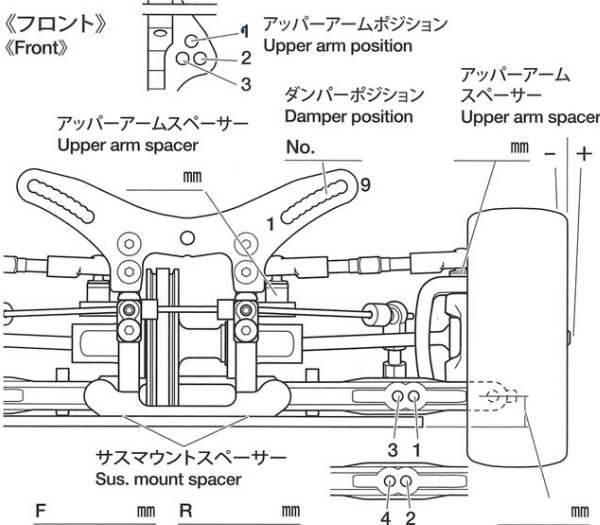

TRF PREMIUM PACKAGE CHASSIS KIT

セッティングシート

Ver 1.00 SETTING SHEET

氏名 Name 日付 Date 気温 Air temp. 湿度 Humidity

コース Track コースコンディション Track condition 路面温度 Track temp.

フロントアクスル(ハブキャリア) Front axle	2° 4°
キャンバー角 Camber angle	°
車高 Ground clearance	mm
リバウンドストローク Rebound stroke	mm
スタビライザー Stabilizer	TA06 OP soft medium hard
ホイールスパーサー Wheel spacer	mm
フロントドライブ Front drive	
デフオイル Differential oil	

ダンパータイプ Damper type	
ピストン Piston	穴 hole(s)
オイル Oil	番 #
スプリング Spring	

メモ
Memo

リアアクスル Rear axle	°
キャンバー角 Camber angle	°
車高 Ground clearance	mm
リバウンドストローク Rebound stroke	mm
スタビライザー Stabilizer	TA06 OP soft medium hard
ホイールスパーサー Wheel spacer	mm
リアドライブ Rear drive	
デフオイル Differential oil	

ダンパータイプ Damper type	
ピストン Piston	穴 hole(s)
オイル Oil	番 #
スプリング Spring	

メモ
Memo

モーター Motor	
スパークギヤ Spur gear	ピニオンギヤ Pinion gear
	T T
バッテリー Battery	/ g
ボディ Body	
ウイング Wing	Front 1 pce Sepa
タイヤ Tire	Rear
ホイール Wheel	
インナー Tire insert	
ベストラップ Best lap	