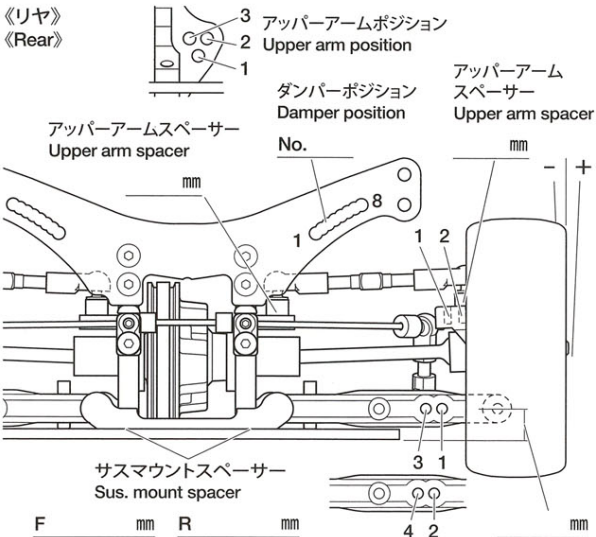

TRF PREMIUM PACKAGE CHASSIS KIT

セッティングシート

Ver 1.00 SETTING SHEET

氏名 Name 日付 Date 気温 Air temp. 湿度 Humidity

コース Track コースコンディション Track condition 路面温度 Track temp.

フロントアクスル(ハブキャリア) Front axle	2° 4°
キャンバー角 Camber angle	°
車高 Ground clearance	mm
リバウンドストローク Rebound stroke	mm
スタビライザー Stabilizer	TA06 OP soft medium hard
ホイールスパーサー Wheel spacer	mm
フロントドライブ Front drive	
デフオイル Differential oil	

ダンパータイプ Damper type	
ピストン Piston	穴 hole(s)
オイル Oil	番 #
スプリング Spring	

メモ
Memo

リアアクスル Rear axle	°
キャンバー角 Camber angle	°
車高 Ground clearance	mm
リバウンドストローク Rebound stroke	mm
スタビライザー Stabilizer	TA06 OP soft medium hard
ホイールスパーサー Wheel spacer	mm
リアドライブ Rear drive	
デフオイル Differential oil	

ダンパータイプ Damper type	
ピストン Piston	穴 hole(s)
オイル Oil	番 #
スプリング Spring	

メモ
Memo

モーター Motor	
スパークギヤ Spur gear	ピニオンギヤ Pinion gear
	T T
バッテリー Battery	/ g
ボディ Body	
ウイング Wing	Front 1 pce Sepa
タイヤ Tire	Rear
ホイール Wheel	
インナー Tire insert	
ベストラップ Best lap	