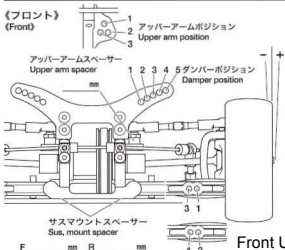

TRF416 WORLD EDITION

TAMIYA RACING FACTORY

Ver 2.00
SETTING SHEET
セッティングシート

氏名 Name	日付 Date	気温 Air temp.	湿度 Humidity

コース Track	コースコンディション Track condition	路面温度 Track temp.

《フロント》
(Front)