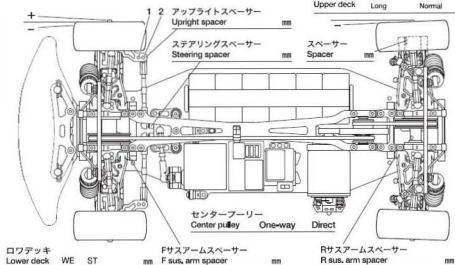

モーター
Motor

スパーギヤ
Spur gear

ピニオンギヤ
Pinion gear

T

バッテリー
Battery

ボディ
Body

ウイング
Wing

タイヤ
Tire

ホイール
Wheel

インナー
Tire insert

ベストラップ
Best lap