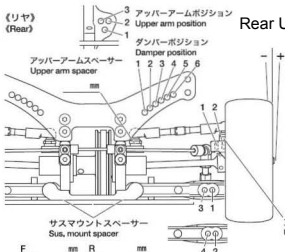

416

フロントアクスル(ハブキャリア)	2' 4"
キャンバー角	°
車高	mm
リバウンドストローク	mm
フロントドライブ	One-way Direct
スタビライザー	S M H
ホイールスペーサー	mm

Front Up travel

416we

メモ
Memo

416x

ウレタンブッシュ	個
3mmリング(黒)	個
3mmリング(透明)	個
ピストン	穴
オイル	番 #
スプリング	

《リア》
(Rear)

Rear Up travel

リアアクスル	°
キャンバー角	°
車高	mm
リバウンドストローク	mm
スタビライザー	S M H
ホイールスペーサー	mm

メモ
Memo

フロントトール角
Toe angle (front)

Fサスマウント
F sus. mount Front Rear

Rサスマウント
R sus. mount Front Rear

アッパーデッキ
Upper deck Long Normal