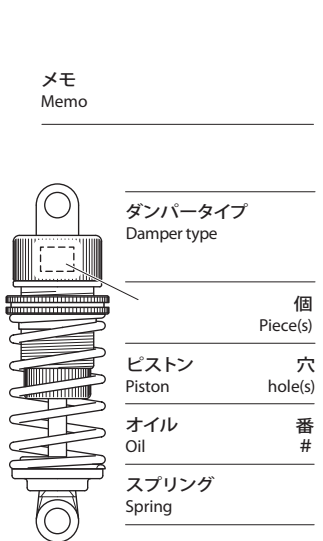

FF03 PRO

FRONT-MOTOR FRONT-DRIVE INBOARD FRONT SUSPENSION

CHASSIS KIT

Editable by Arn0 at Petitr.com Ver 1.00
SETTING SHEET セッティングシート

氏名 Name _____ 日付 Date _____ 気温 Air temp. _____ 湿度 Humidity _____

コース Track _____ コースコンディション Track condition _____ 路面温度 Track temp. _____

フロントトー角 Toe angle (front) _____ °

Fサスマウント F sus. mount Front Rear

Rサスマウント R sus. mount Front Rear

モーター Motor _____

スパークギヤ Spur gear _____

ピニオンギヤ Pinion gear _____

T _____ T

バッテリー Battery _____

ボディ Body _____

ウイング Wing _____

タイヤ Tire _____

ホイール Wheel _____

インナー Tire insert _____

ベストラップ Best lap _____