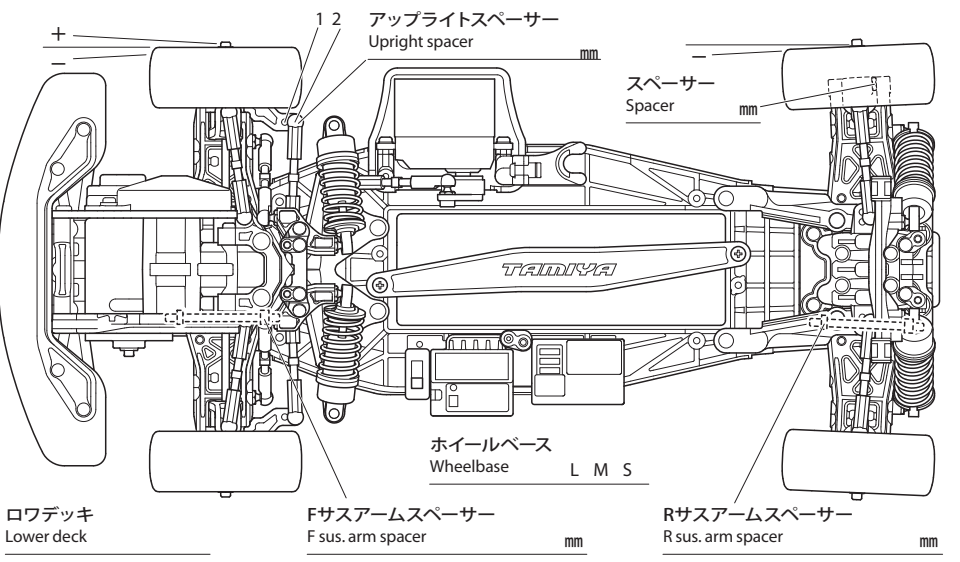

FF03 PRO

FRONT-MOTOR FRONT-DRIVE INBOARD FRONT SUSPENSION

CHASSIS KIT

Editable by Arn0 at Petitr.com Ver 1.00
SETTING SHEET セッティングシート

氏名 Name _____ 日付 Date _____ 気温 Air temp. _____ 湿度 Humidity _____

コース Track _____ コースコンディション Track condition _____ 路面温度 Track temp. _____

フロントトー角 Toe angle (front) _____ °

Fサスマウント F sus. mount Front Rear

Rサスマウント R sus. mount Front Rear

モーター Motor _____

スパークギヤ Spur gear _____

ピニオンギヤ Pinion gear _____

T _____ T

バッテリー Battery _____