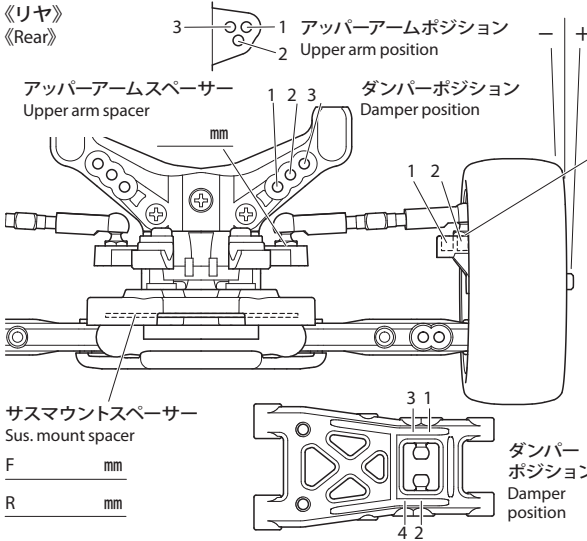

FF03 PRO

FRONT-MOTOR FRONT-DRIVE INBOARD FRONT SUSPENSION

CHASSIS KIT

Editable by Arn0 at Petitr.com Ver 1.00
SETTING SHEET セッティングシート

氏名 Name _____ 日付 Date _____ 気温 Air temp. _____ 湿度 Humidity _____

コース Track _____ コースコンディション Track condition _____ 路面温度 Track temp. _____

フロントトー角 Toe angle (front) _____ °

Fサスマウント F sus. mount Front Rear

Rサスマウント R sus. mount Front Rear

モーター Motor _____

スパークギヤ Spur gear _____

ピニオンギヤ Pinion gear _____

T _____ T

バッテリー Battery _____

ボディ Body _____

ウイング Wing _____

タイヤ Tire _____

ホイール Wheel _____

インナー Tire insert _____

ベストラップ Best lap _____