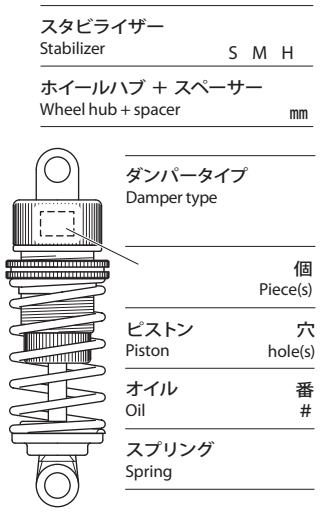

FF03 PRO

FRONT-MOTOR FRONT-DRIVE INBOARD FRONT SUSPENSION

CHASSIS KIT

Editable by Arn0 at Petitr.com Ver 1.00
SETTING SHEET セッティングシート

氏名 Name _____ 日付 Date _____ 気温 Air temp. _____ 湿度 Humidity _____

コース Track _____ コースコンディション Track condition _____ 路面温度 Track temp. _____

フロントトー角 Toe angle (front) _____ °

Fサスマウント F sus. mount Front Rear

Rサスマウント R sus. mount Front Rear

モーター Motor _____

スパークギヤ Spur gear _____

ピニオンギヤ Pinion gear _____

T _____ T

バッテリー Battery _____

ボディ Body _____

ウイング Wing _____

タイヤ Tire _____

ホイール Wheel _____

インナー Tire insert _____

ベストラップ Best lap _____