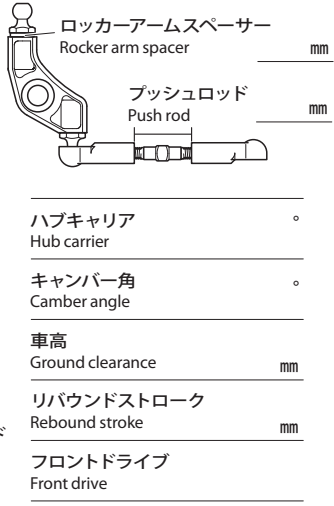

FF03 PRO

FRONT-MOTOR FRONT-DRIVE INBOARD FRONT SUSPENSION

CHASSIS KIT

Editable by Arn0 at Petitr.com Ver 1.00
SETTING SHEET セッティングシート

氏名 Name _____ 日付 Date _____ 気温 Air temp. _____ 湿度 Humidity _____

コース Track _____ コースコンディション Track condition _____ 路面温度 Track temp. _____

フロントトー角 Toe angle (front) _____ °

Fサスマウント F sus. mount Front Rear

Rサスマウント R sus. mount Front Rear

モーター Motor _____

スパークギヤ Spur gear _____

ピニオンギヤ Pinion gear _____

T _____ T

バッテリー Battery _____

ボディ Body _____

ウイング Wing _____

タイヤ Tire _____

ホイール Wheel _____

インナー Tire insert _____

ベストラップ Best lap _____