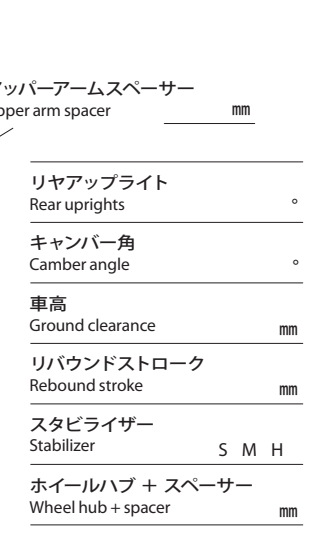

FF03 PRO

FRONT-MOTOR FRONT-DRIVE INBOARD FRONT SUSPENSION

CHASSIS KIT

Editable by Arn0 at Petitr.com Ver 1.00
SETTING SHEET セッティングシート

氏名 Name _____ 日付 Date _____ 気温 Air temp. _____ 湿度 Humidity _____

コース Track _____ コースコンディション Track condition _____ 路面温度 Track temp. _____

フロントトー角 Toe angle (front) _____ °

Fサスマウント F sus. mount Front Rear

Rサスマウント R sus. mount Front Rear

モーター Motor _____

スパークギヤ Spur gear _____

ピニオンギヤ Pinion gear _____

T _____ T

バッテリー Battery _____

ボディ Body _____

ウイング Wing _____

タイヤ Tire _____

ホイール Wheel _____

インナー Tire insert _____

ベストラップ Best lap _____