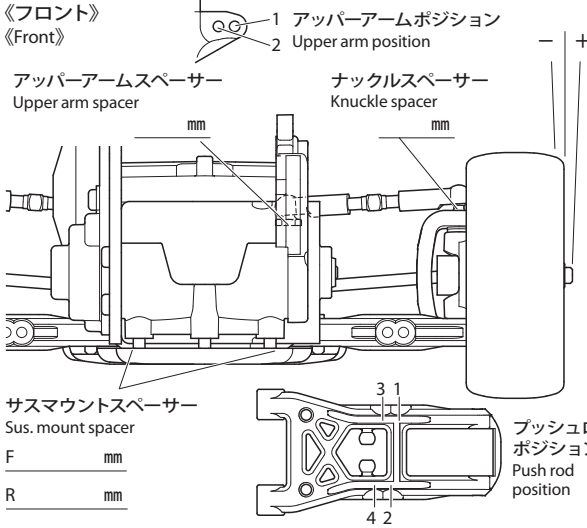

フロントトー角 Toe angle (front) _____ °

Fサスマウント F sus. mount Front Rear

Rサスマウント R sus. mount Front Rear

モーター Motor _____

スパークギヤ Spur gear _____

ピニオンギヤ Pinion gear _____

T _____ T

バッテリー Battery _____