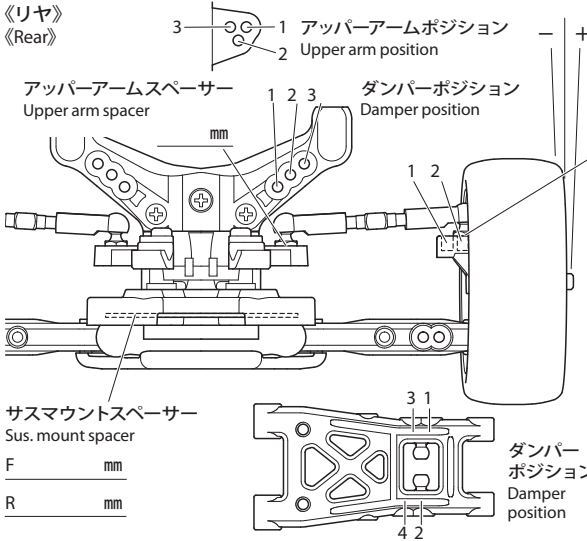

フロントトー角 Toe angle (front) \_\_\_\_\_ °

Fサスマウント F sus. mount Front Rear

Rサスマウント R sus. mount Front Rear

モーター Motor

スパークギヤ Spur gear \_\_\_\_\_

ピニオンギヤ Pinion gear \_\_\_\_\_

バッテリー Battery \_\_\_\_\_

ボディ Body \_\_\_\_\_