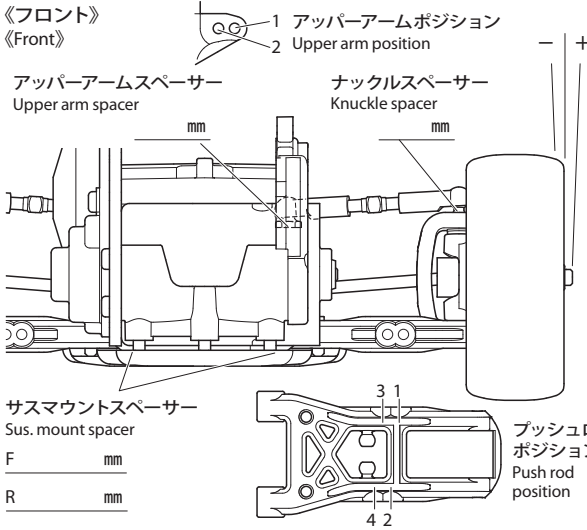

フロントトー角 Toe angle (front) \_\_\_\_\_ °

Fサスマウント F sus. mount Front Rear

Rサスマウント R sus. mount Front Rear

モーター Motor

スパークギヤ Spur gear \_\_\_\_\_

ピニオンギヤ Pinion gear \_\_\_\_\_

バッテリー Battery \_\_\_\_\_

ボディ Body \_\_\_\_\_