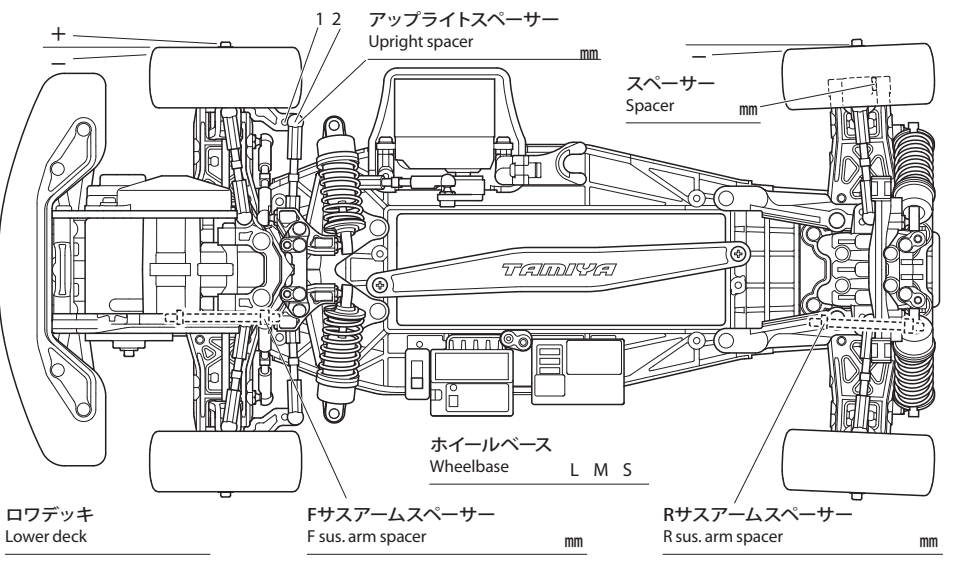

フロントトー角 Toe angle (front) \_\_\_\_\_ °

Fサスマウント F sus. mount Front Rear

Rサスマウント R sus. mount Front Rear

モーター Motor

スパークギヤ Spur gear \_\_\_\_\_

ピニオンギヤ Pinion gear \_\_\_\_\_

バッテリー Battery \_\_\_\_\_

ボディ Body \_\_\_\_\_